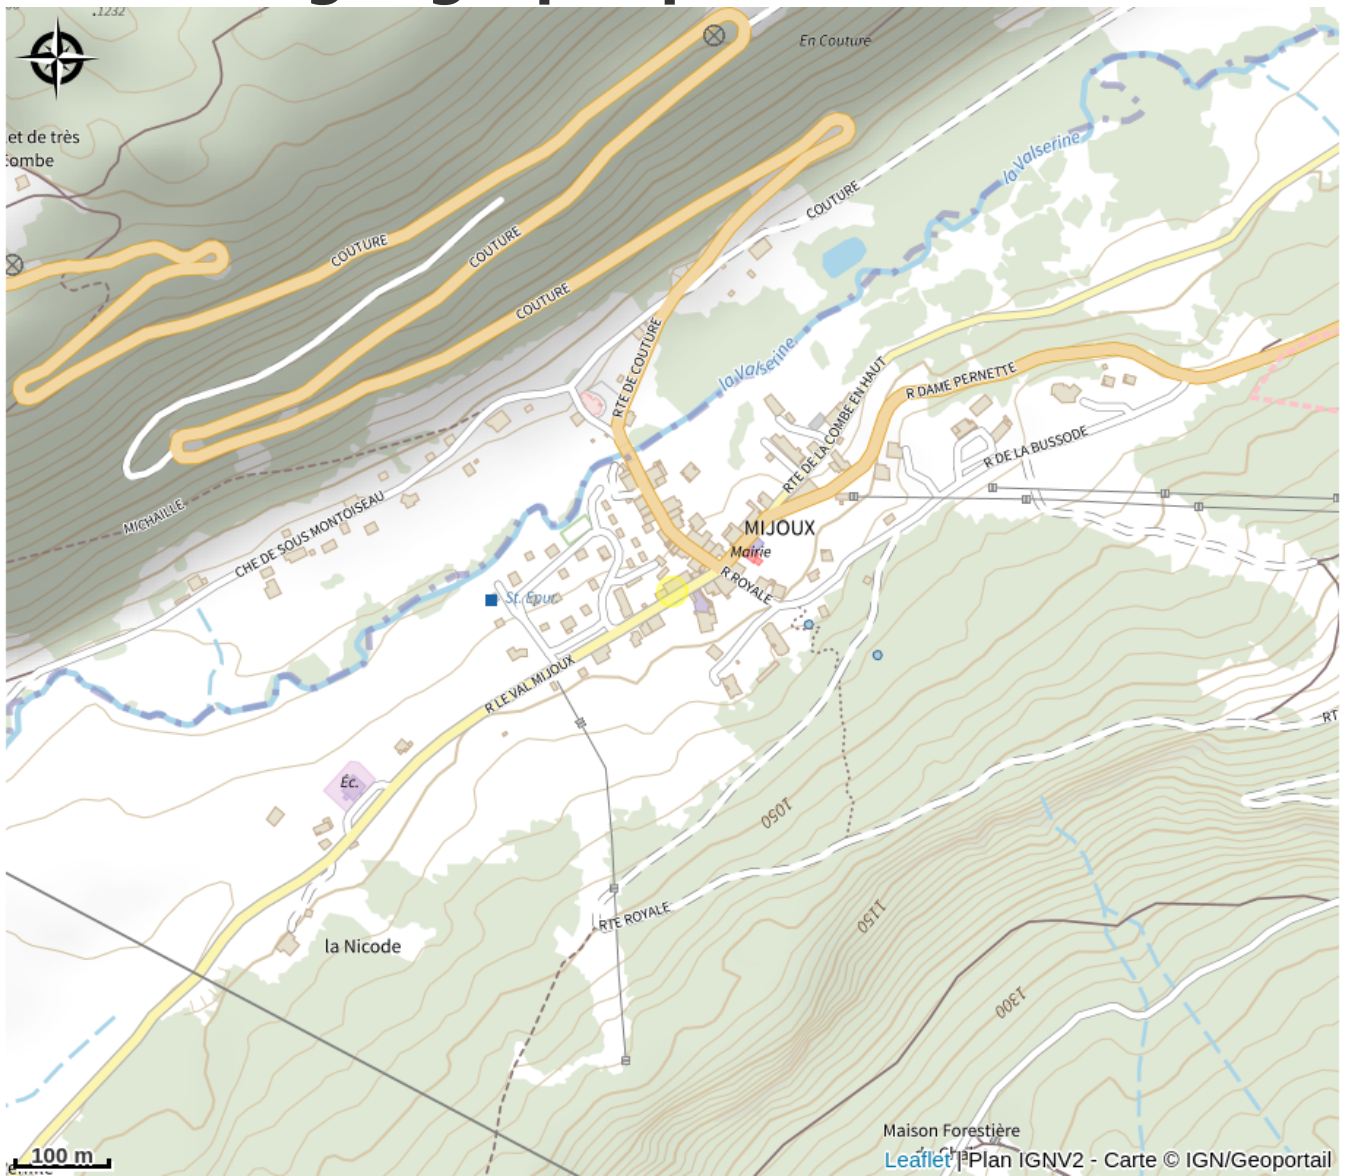

Situation géographique

Toutes les infos pratiques

Informations pratiques

Ouverture:

Du 01/01 au 16/03/2025.

9h - 12h30

13h30 - 19h.

Tarifs: