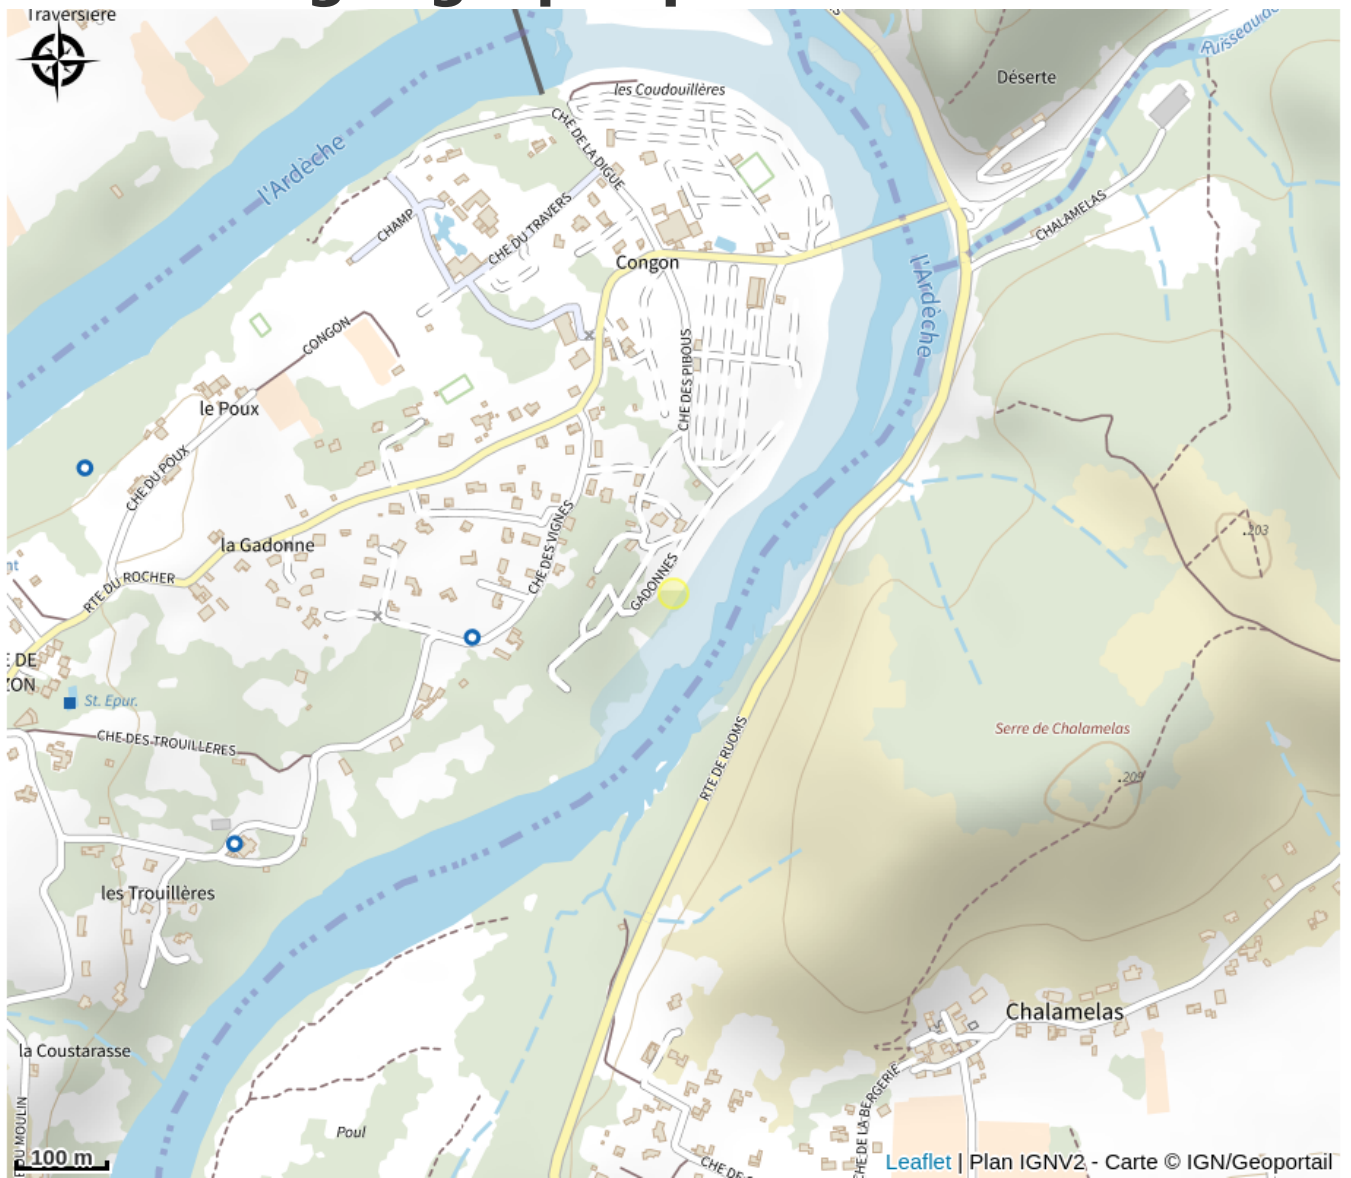

Camping Aloha Plage - Hip Village

Ardèche

Crédit photo : mobile home

C'est avec toute la sincérité, la disponibilité, la simplicité qui le caractérisent que le camping Aloha Plage vous fera découvrir : son site privilégié en bordure de l'Ardèche, une rivière offrant tous les plaisirs nautiques, ses loisirs adaptés à tous.

Nous avons une large gamme de location tel que :

Mobile-home, tiny lodge premium, coco sweet, lodge, tipi ou encore appartement pour un séjour inoubliable

Au bord de l'Ardeche.

Une fois installés dans votre nid douillet, pas une minute à perdre pour enfin profiter de vos vacances au bord de rivière

Situation géographique

Toutes les infos pratiques

Informations pratiques

Ouverture:

Du 27/04 au 17/09/2024.
Ouvert 24h/24.

Tarifs:

Taxe de séjour non incluse.

Modes de paiement: