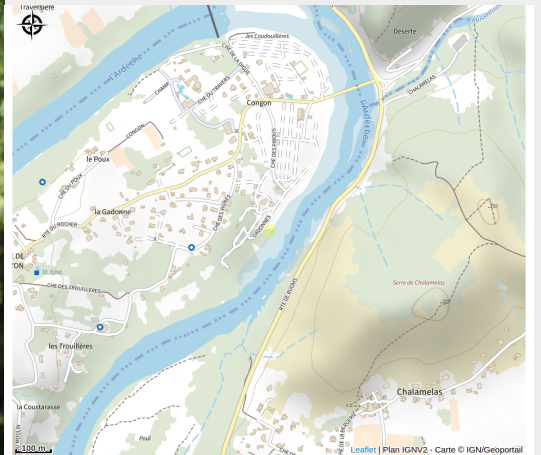

Camping Aloha Plage - Hip Village

Ardèche

Crédit photo : mobile home

C'est avec toute la sincérité, la disponibilité, la simplicité qui le caractérisent que le camping Aloha Plage vous fera découvrir : son site privilégié en bordure de l'Ardèche, une rivière offrant tous les plaisirs nautiques, ses loisirs adaptés à tous.

Nous avons une large gamme de location tel que :

Mobile-home, tiny lodge premium, coco sweet, lodge, tipi ou encore appartement pour un séjour inoubliable

Au bord de l'Ardeche.

Une fois installés dans votre nid douillet, pas une minute à perdre pour enfin profiter de vos vacances au bord de rivière