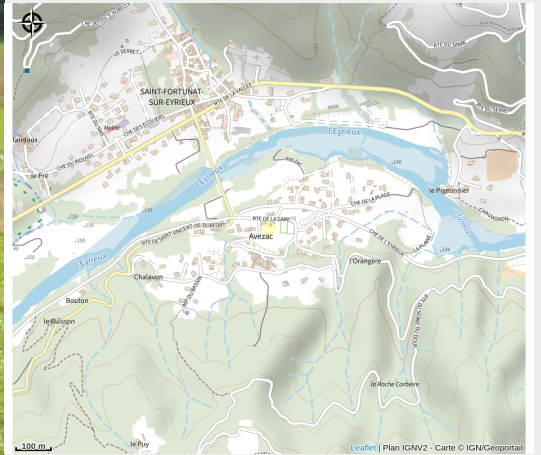

Aire de pique-nique : La gare

Ardèche

Crédit photo : aire pique-nique st fortunat ardeche (A. Cessieux)

Face au camping La Gare des amis sur l'ancienne voie de chemin de fer

Infos pratiques

Categorie : Autres sites recommandés

Situation géographique

Toutes les infos pratiques

Informations pratiques

Ouverture:

Toute l'année : ouvert tous les jours.

Fiche mise à jour par Privas Centre Ardèche Tourisme le 02/02/2016

Contact

La Gare
07360 Saint-Fortunat-sur-Eyrieux
Tél. 04 75 65 23 96