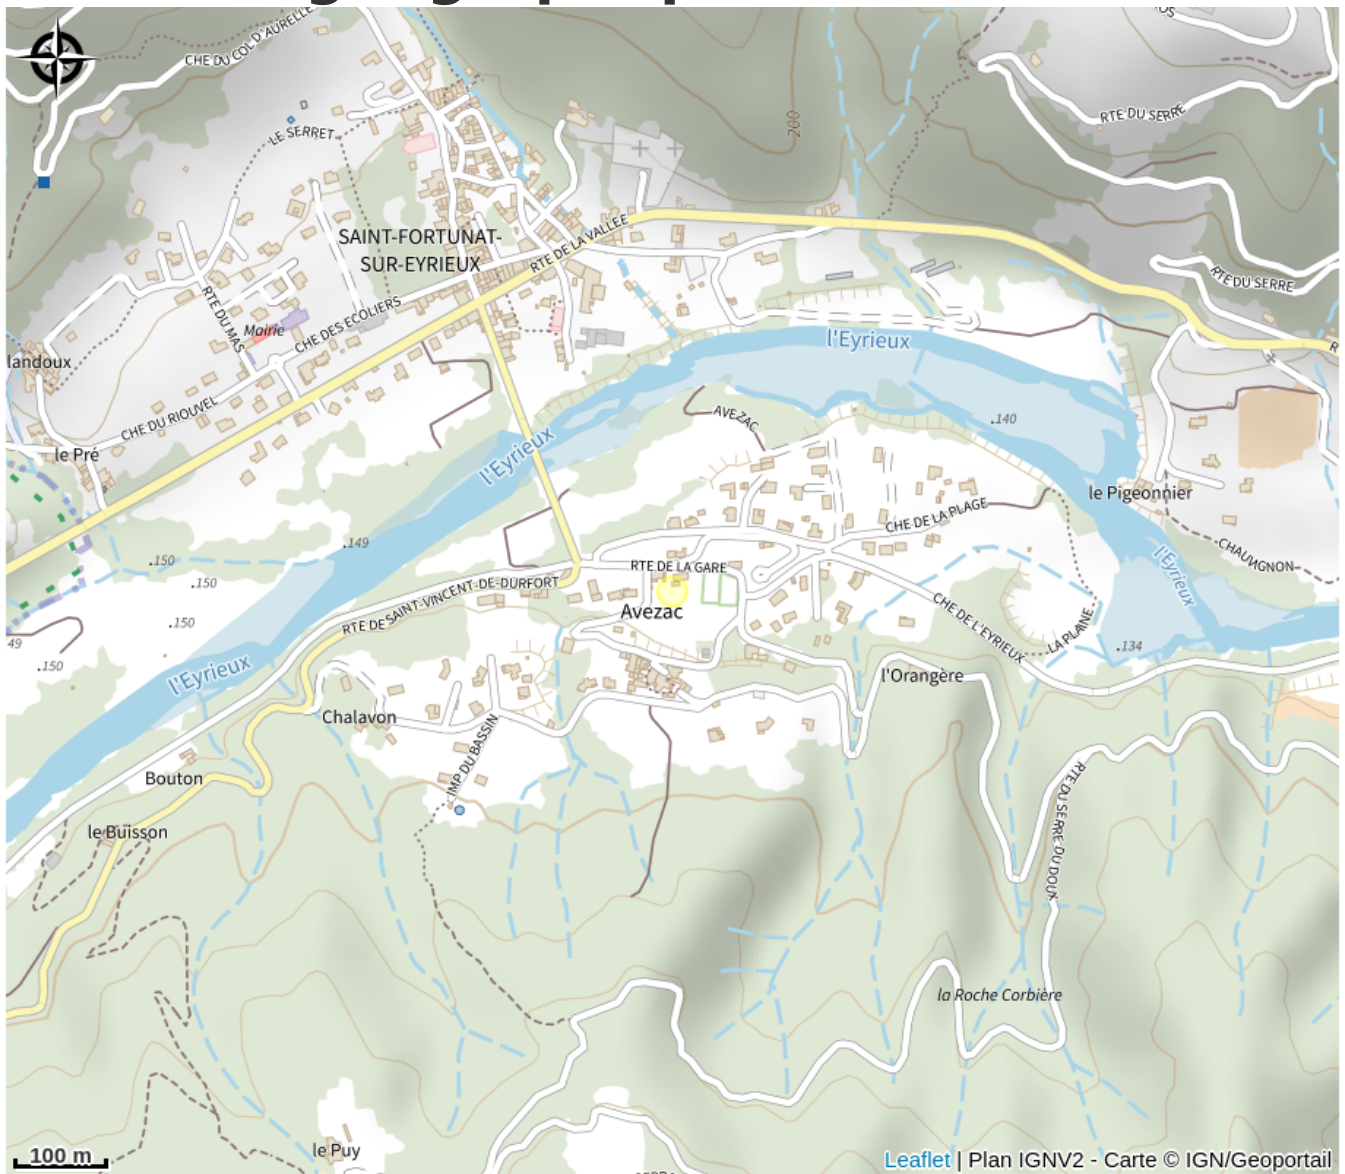

Aire de pique-nique : La gare

Ardèche

Crédit photo : aire pique-nique st fortunat ardeche (A. Cessieux)

Face au camping La Gare des amis sur l'ancienne voie de chemin de fer

Infos pratiques

Categorie : Autres sites recommandés

Situation géographique

Toutes les infos pratiques

Informations pratiques

Ouverture:

Toute l'année : ouvert tous les jours.

Fiche mise à jour par Privas Centre Ardèche Tourisme le 02/02/2016

Contact

La Gare
07360 Saint-Fortunat-sur-Eyrieux
Tél. 04 75 65 23 96