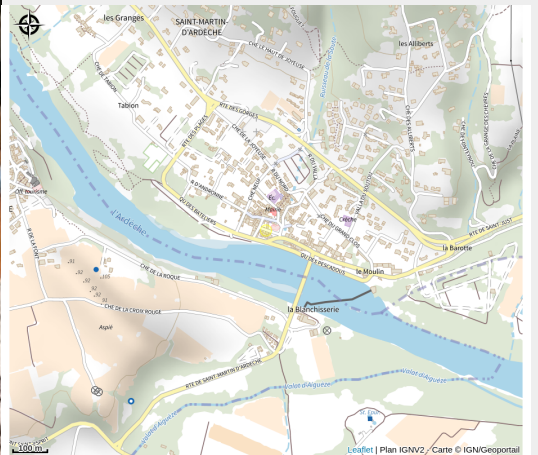

Cave Domaine Nicolas Croze

Ardèche

Crédit photo : GAMME (C.CROZE)

Domaine familiale de 4 générations situé au cœur du village de Saint Martin face aux remparts dentelés d'Aiguèze produisant des Côtes du Rhône puissants, épicés ou gouleyants.

Infos pratiques

Categorie : Producteurs

Description

Travaillé dans la tradition depuis quatre générations, le Domaine Nicolas Croze est situé dans l'aire délimitée des Côtes du Rhône, sur les communes de Saint-Martin, Aiguèze, Saint-Just, Saint-Marcel et Pont-Saint-Esprit représentant une surface de 35 hectares. Boutique en ligne.

Venez déguster et découvrir notre gamme de Côtes du Rhône directement au caveau situé en plein cœur du village, à seulement deux pas de la plage du Grain de Sel et face aux Remparts dentelés d'Aiguèze classé parmi les plus Beaux villages de France. Événements : Portes Ouvertes et sortie du Côtes-du-Rhône Primeur le 3e week-end de novembre. Pique-nique Vigneron, animation musicale.

Situation géographique

Toutes les infos pratiques

Informations pratiques

Ouverture:

Du 01/05 au 28/06/2024

le lundi, mardi, mercredi, jeudi et vendredi de 9h à 12h et de 14h30 à 18h30. Le samedi de 9h30 à 12h et de 15h à 18h30. Le dimanche de 10h à 12h30.