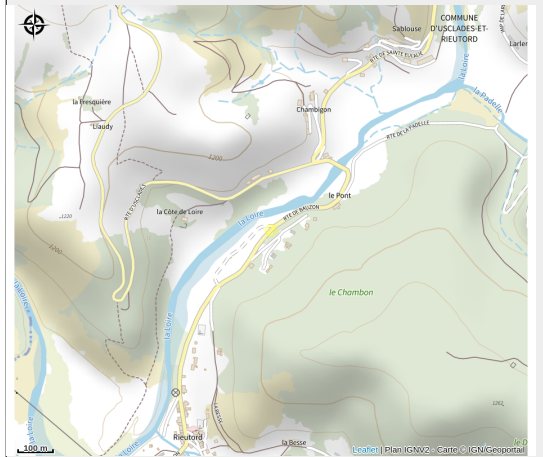

Aire de pique nique

Ardèche

Crédit photo : aire pique nique

Tables installées à l'entrée du camping, coin idéal pour votre pique nique en bordure de la jeune Loire avec vue sur le pont de Rieutord.

Infos pratiques