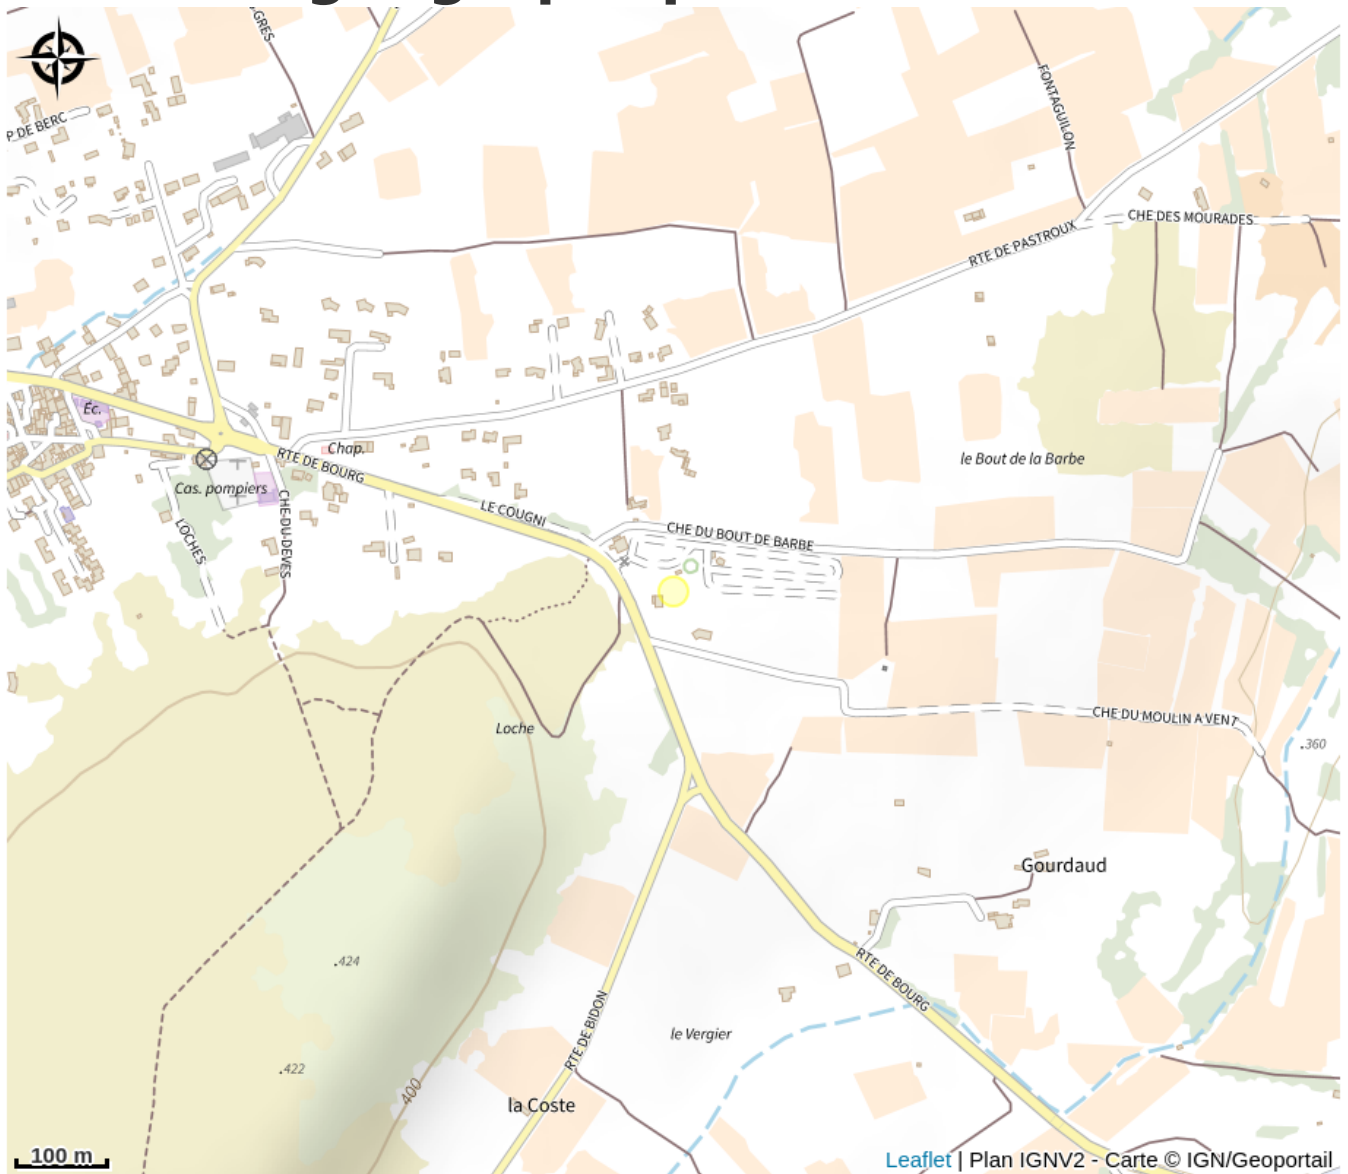

Situation géographique