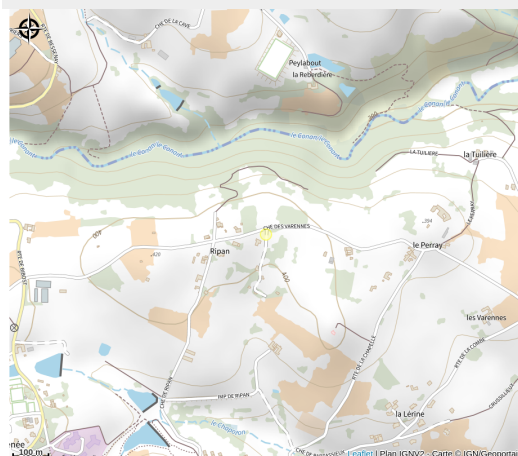

Camping de Ripan

Rhône

Crédit photo : logo.jpg (camping ripan)

A 40 min. du centre de Lyon, en plein cœur des Monts du Lyonnais, dans un écrin de verdure entre la chapelle de Ripan et "la capitale de la cerise", le camping de Ripan vous accueille.