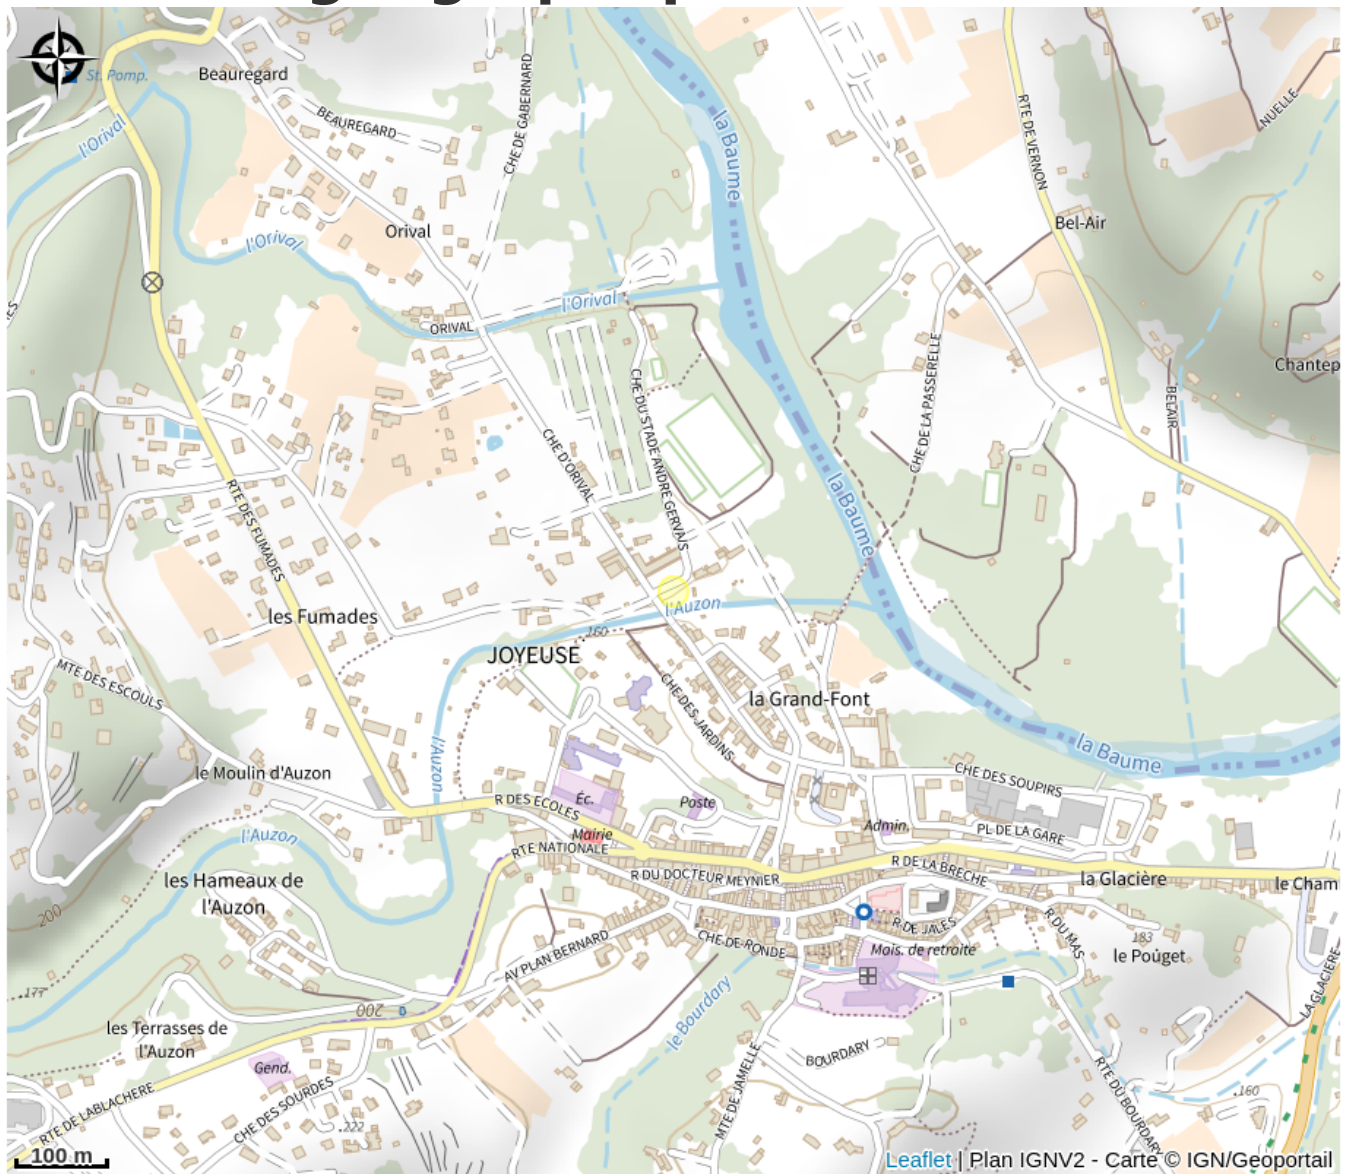

Aire de jeux enfants et espace pique nique

Ardèche

Crédit photo : Aire jeux joyeuse

Espace André Gervais : 2 tennis, aire de jeux enfants pour les 2-6 ans et les 6-12 ans, parcours de santé, aire de pique-nique, terrain multisport (hand ball, football, basket, volley).

Infos pratiques

Categorie : Autres sites recommandés

Situation géographique

Toutes les infos pratiques

Informations pratiques

Ouverture:

Toute l'année.

Fiche mise à jour par Office de Tourisme Cévennes d'Ardèche le 20/09/2023