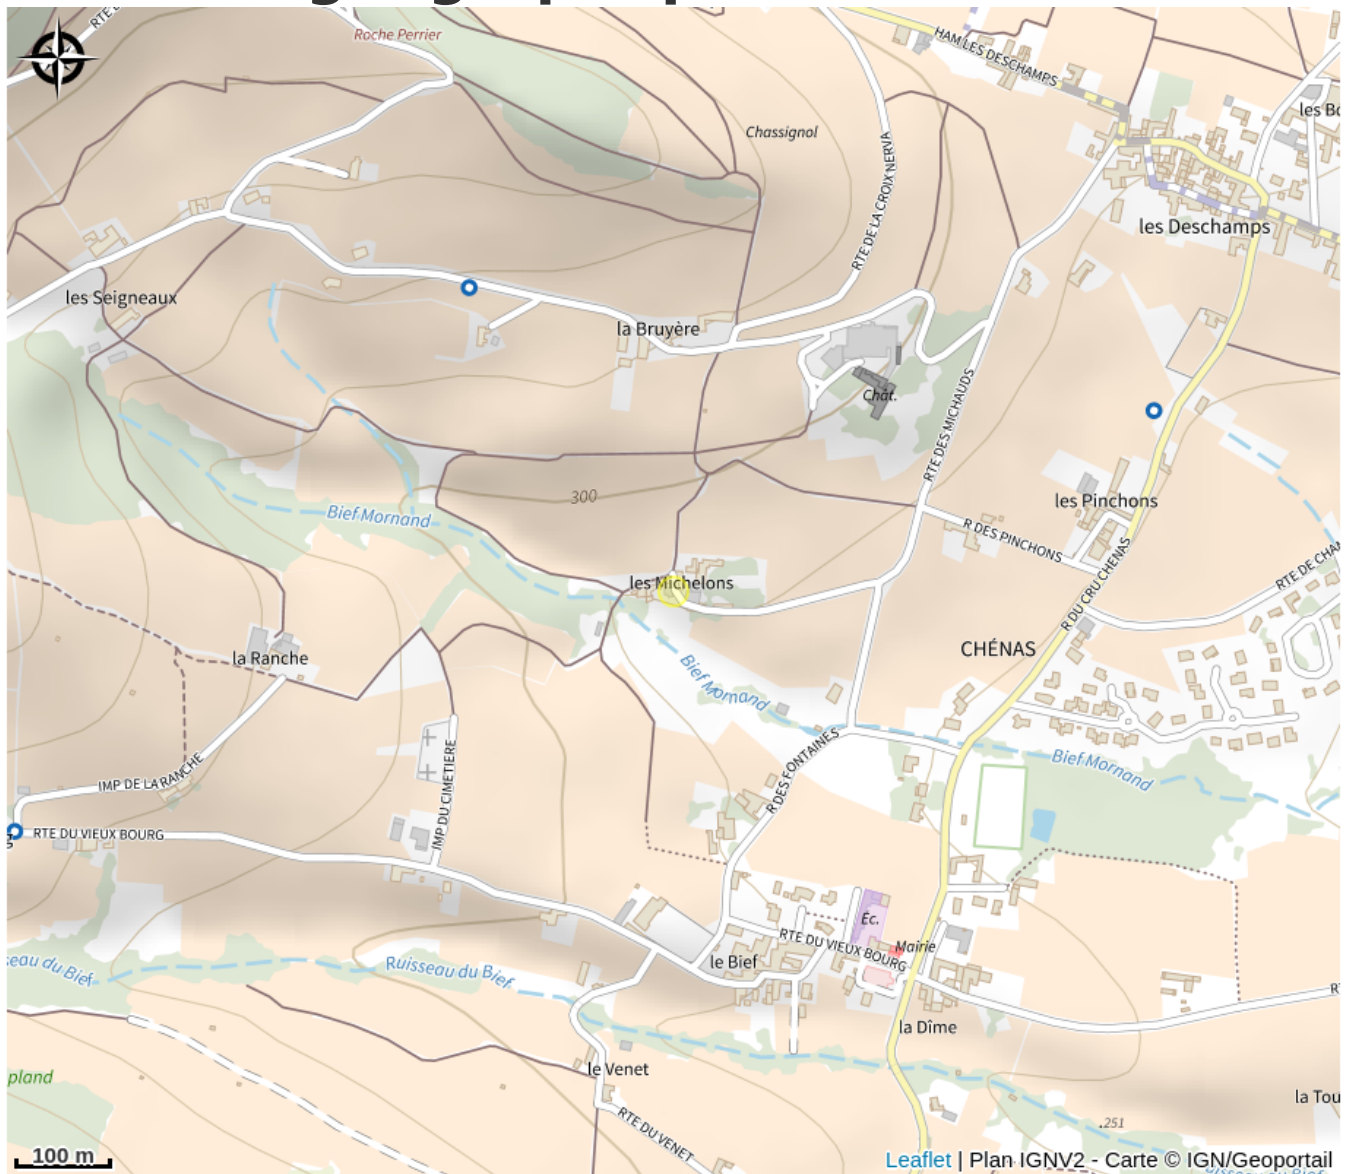

Description

La Cave du Château de Chénas est située au coeur des grands Crus du Beaujolais. Un groupement de 110 viticulteurs apporte depuis 1934 au cuvage de la cave, leurs raisins issus d'un même cépage : le Gamay.

A voir : la belle cave voûtée de 560 m² du XVIIème siècle.

Caveau de dégustation. Ventes sur place et boutique en ligne.

Journées Portes Ouvertes à Pâques : La Ronde des Caves

Situation géographique

Toutes les infos pratiques