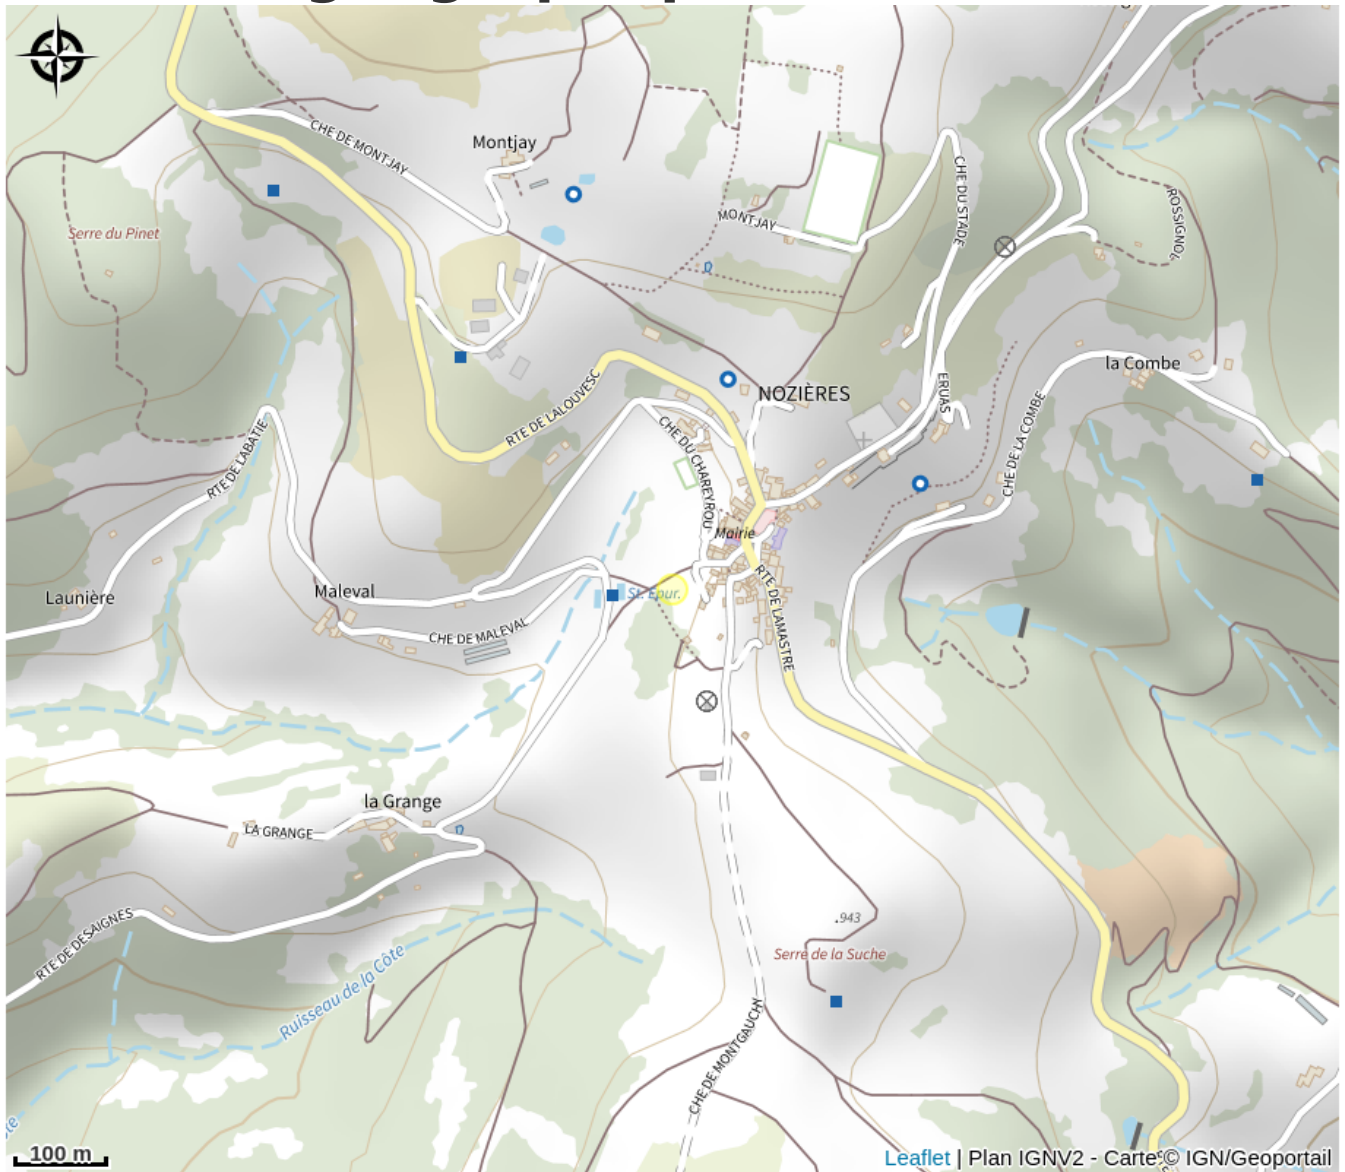

Aire de jeux "le Balcon du Doux"

Ardèche

Crédit photo : Aire de jeux (Sophie Laurent)

Le Balcon du Doux est un site de loisirs aménagé avec balises d'orientation, terrain de boules, jeux d'enfants, sanitaires et aire de pique-nique. Les balises d'orientation en béton, donnent la direction des points culminants des montagnes.

Infos pratiques

Categorie : Autres sites recommandés

Description

On admire une superbe vue à 360 degrés sur les Alpes, le Ventoux et le plateau ardéchois.

Situation géographique

Toutes les infos pratiques

Informations pratiques