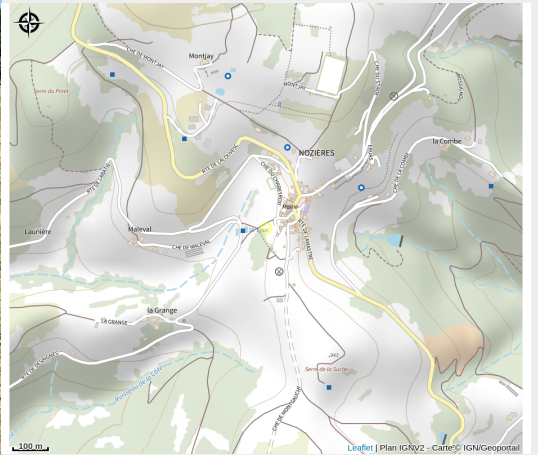

Aire de jeux "le Balcon du Doux"

Ardèche

Crédit photo : Aire de jeux (Sophie Laurent)

Le Balcon du Doux est un site de loisirs aménagé avec balises d'orientation, terrain de boules, jeux d'enfants, sanitaires et aire de pique-nique. Les balises d'orientation en béton, donnent la direction des points culminants des montagnes.

Infos pratiques

Categorie : Autres sites recommandés

Description

On admire une superbe vue à 360 degrés sur les Alpes, le Ventoux et le plateau ardéchois.

Situation géographique

Toutes les infos pratiques

Informations pratiques