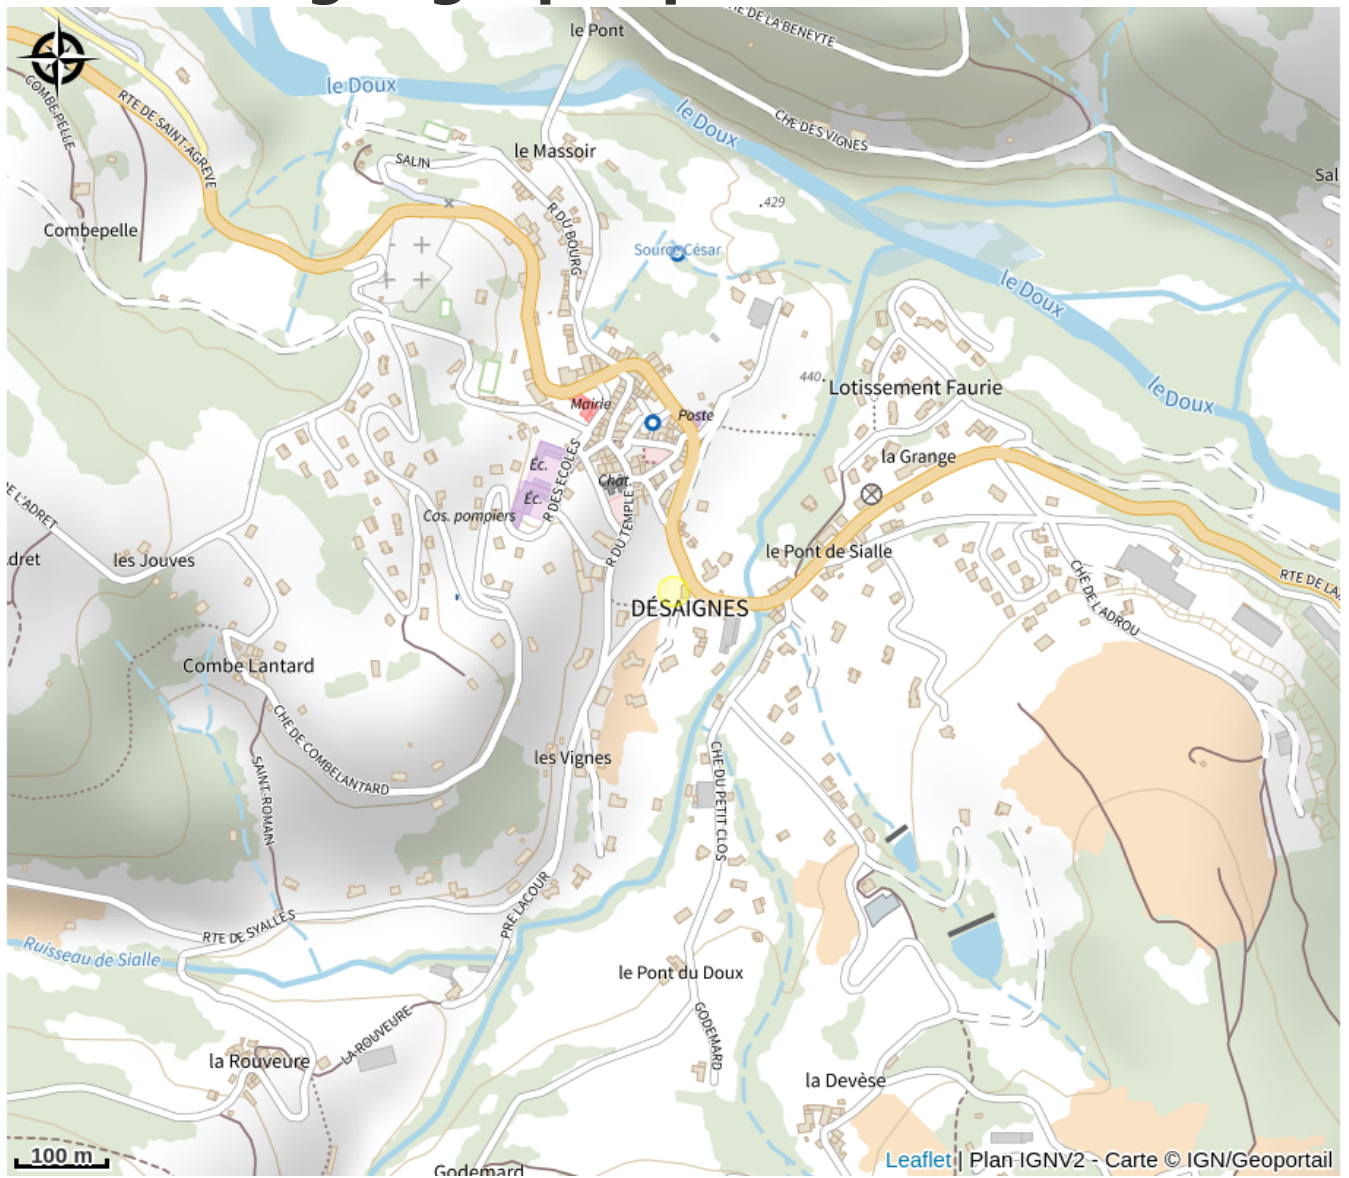

Aire de pique-nique de la Porte Fornate

Ardèche

Crédit photo : Table (Pixabay)

A côté du vieux village. Sur la parc de la Porte Fornate.

Infos pratiques

Categorie : Autres sites recommandés

Situation géographique

Toutes les infos pratiques

Informations pratiques

Ouverture:

Toute l'année.

Tarifs:

Accès libre.

Accès:

Au plan d'eau