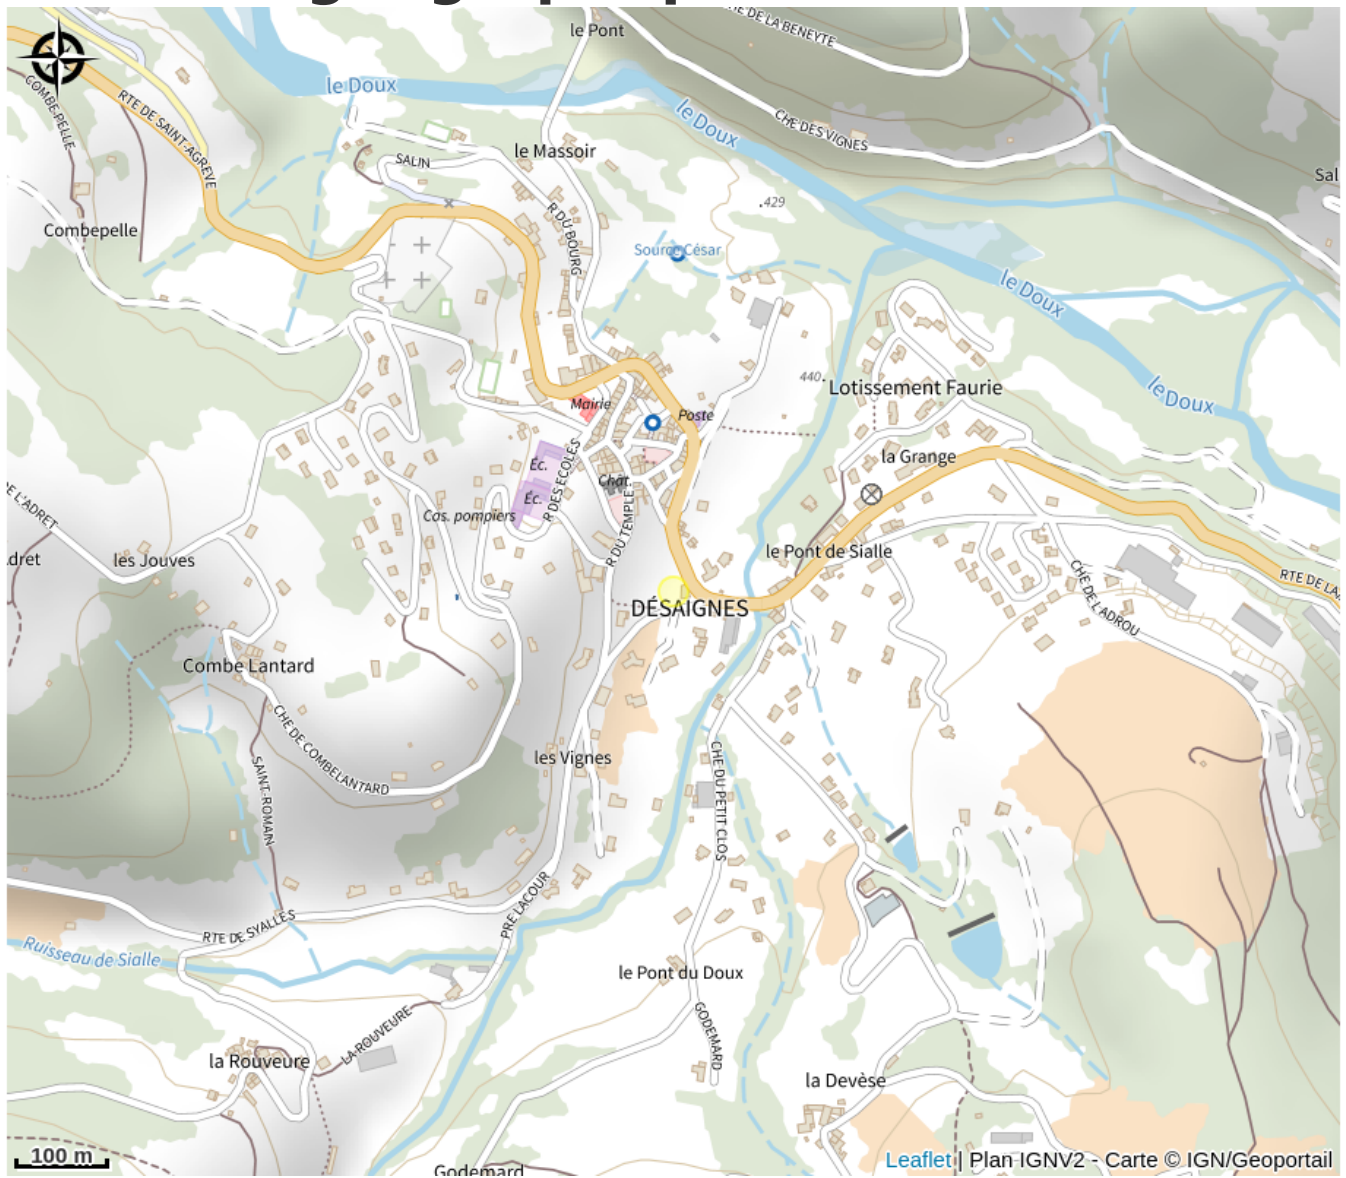

# Aire de pique-nique de la Porte Fornate

Ardèche

Crédit photo : Table (Pixabay)

*A côté du vieux village. Sur la parc de la Porte Fornate.*

# Situation géographique

## Informations pratiques

**Ouverture:**

Toute l'année.

**Tarifs:**

Accès libre.

**Accès:**

Au plan d'eau

*Fiche mise à jour par Office de Tourisme du Pays de Lamastre le 19/12/2023*