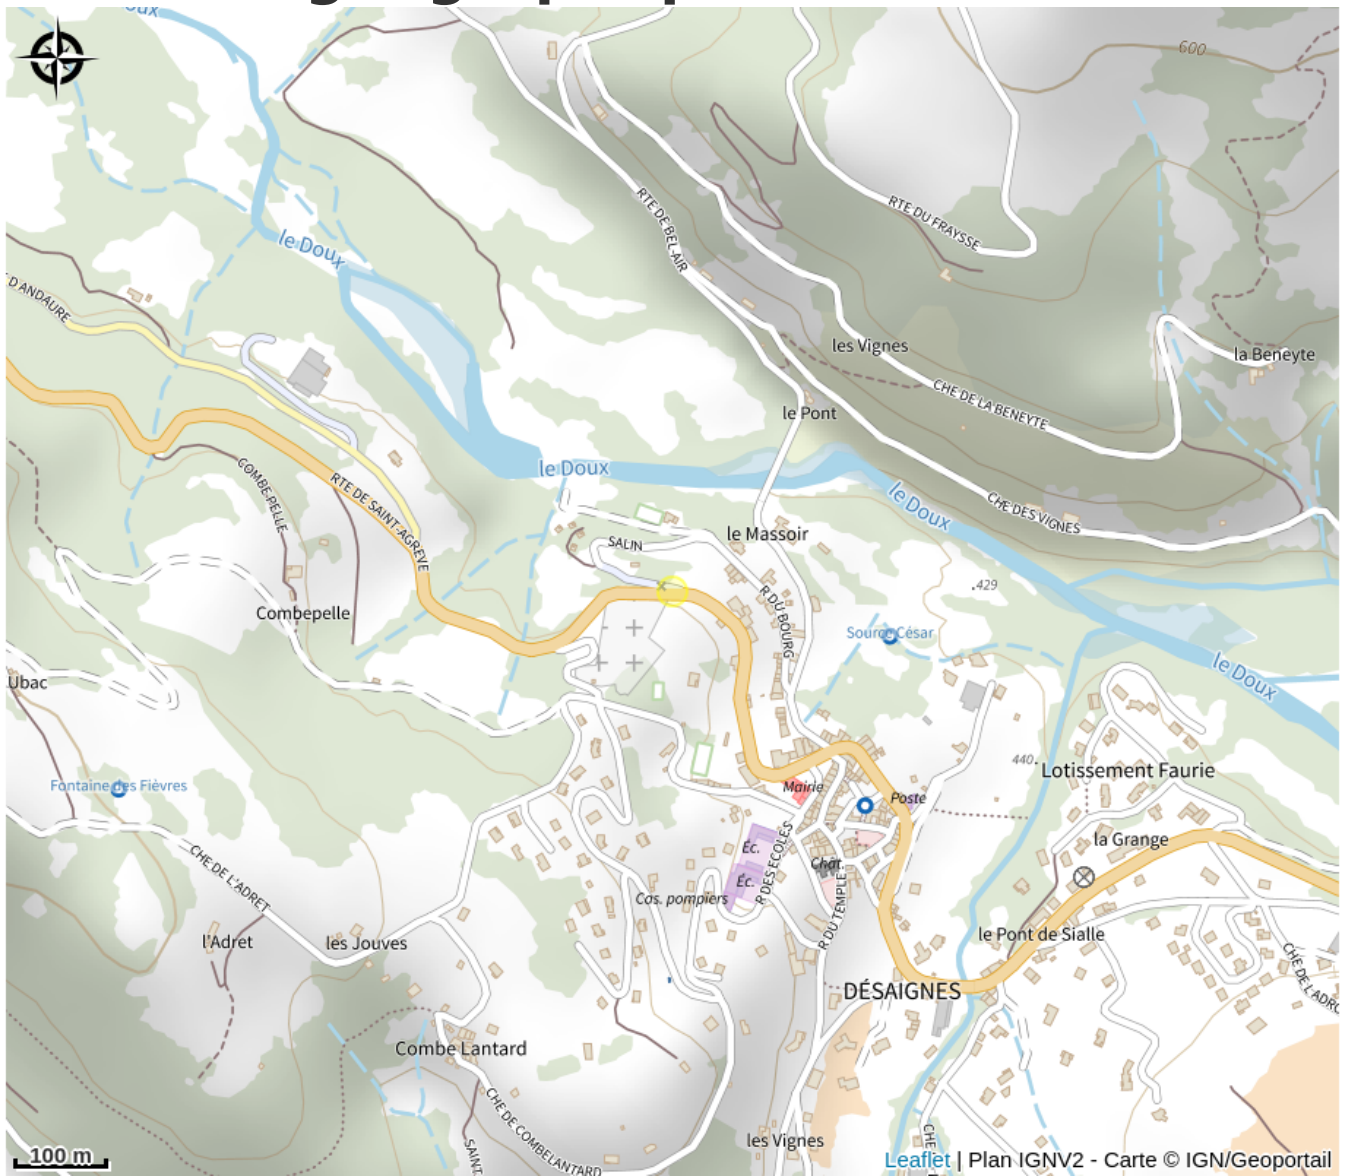

Situation géographique