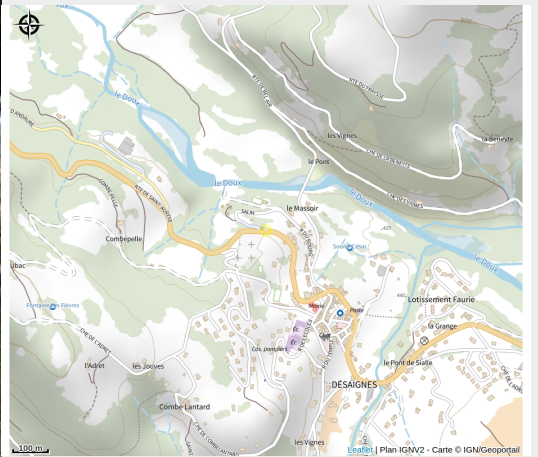

Camping La Douce Ardèche

Ardèche

Crédit photo : (@douceardèche)

*Découvrez le charme médiéval de Désaignes en séjournant à La Douce Ardèche ***. Profitez de vacances familiales ou entre amis dans un cadre apaisant.*

Infos pratiques

Categorie : Hébergement

: Hôtellerie de plein air

Description

Au camping La Douce Ardèche, vous découvrirez un cadre naturel et convivial au cœur des Monts d'Ardèche. Notre établissement est situé dans un village médiéval et de caractère.

Vous pourrez également profiter d'environ 200km de chemin balisé pour la randonnée, d'un plan d'eau municipal aménagé et surveillé en juillet et août par un maître nageur.

Pour les amateurs de pêche, retrouvez une rivière 1ère catégorie pour la pêche à la truite.

Nous vous proposons des locations diverses : en location de mobil homes, en chalets, tentes lodges mais aussi en emplacements camping.

Au camping la Douce Ardèche la détente et la convivialité seront au programme de vos vacances dans la région Auvergne-Rhône-Alpes.