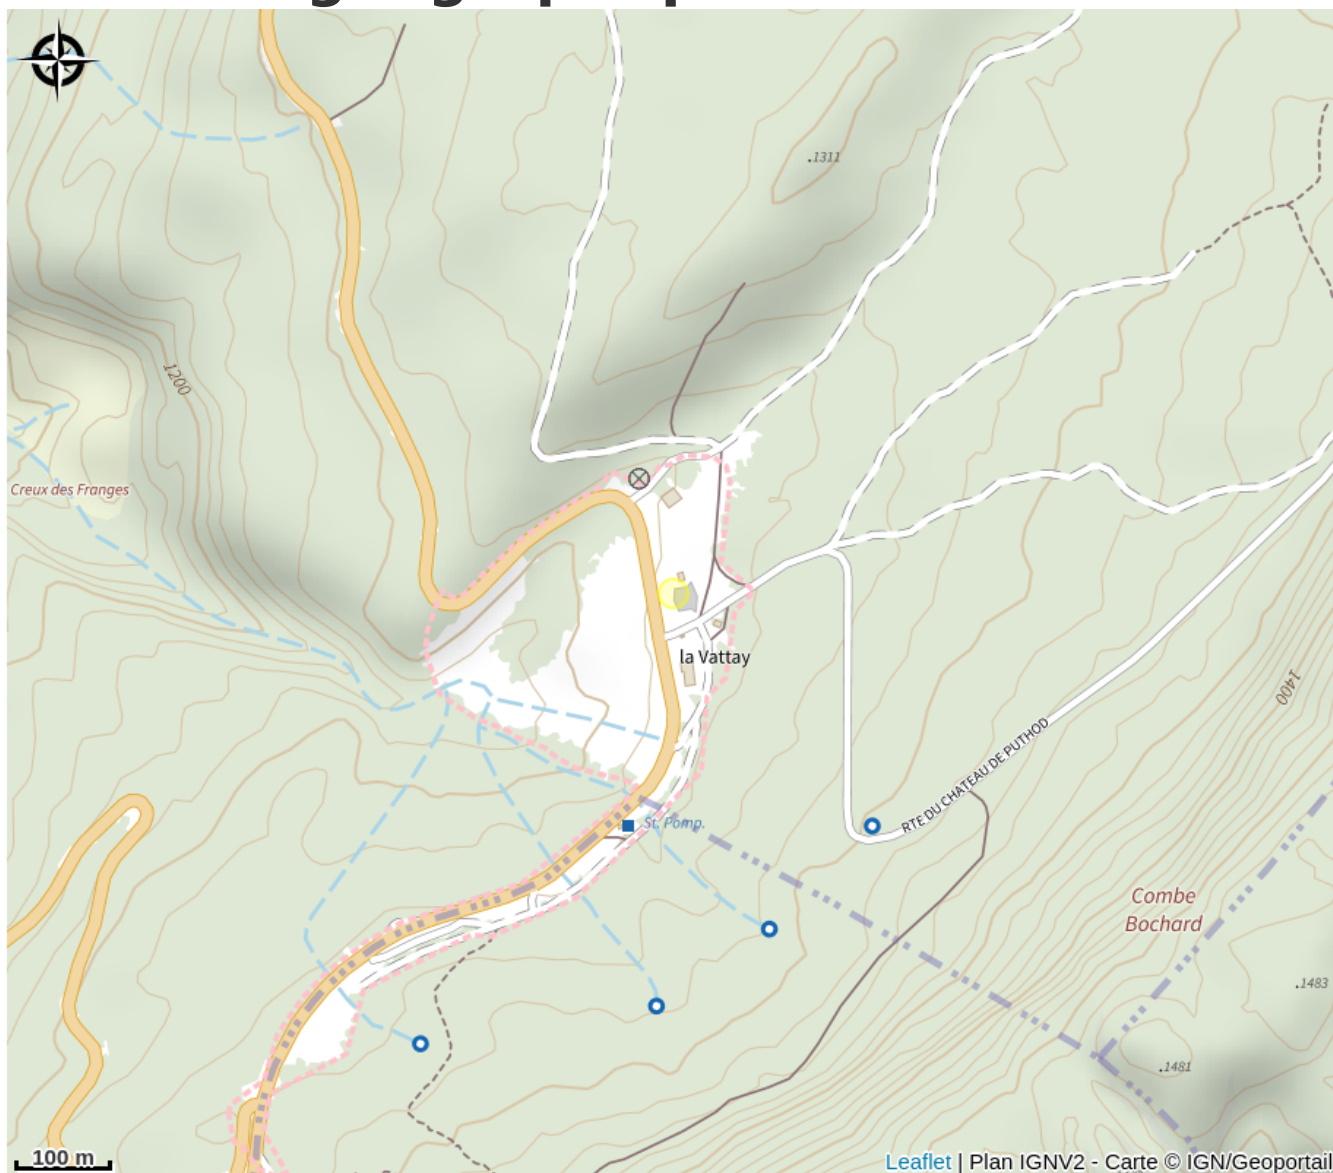

Situation géographique