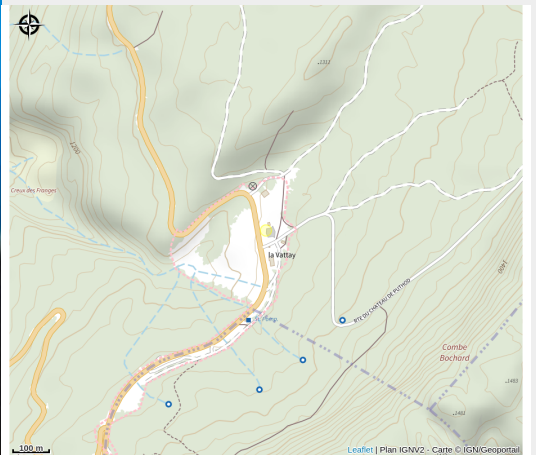

La Vattay Sports

Ain

Crédit photo : Paires de skis (La Vattay sport)

Location, vente et atelier, ouvert en saison d'hiver.

Infos pratiques

Categorie : Commerces et services

Description

Le magasin de la Vattay Sports est situé au rez-de-chaussée du centre nordique, à proximité du départ des pistes.