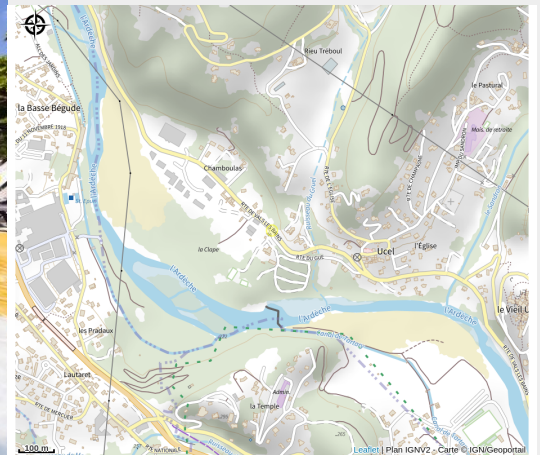

Camping Domaine de Gil

Ardèche

Crédit photo : Domaine de Gil - Piscine (Domaine de Gil)

Camping familial entre Vals-les-Bains & Aubenas, proximité Gorges Ardèche. Bord rivière "Ardèche", magnifique plan d'eau dans cadre de verdure, calme. Animaux admis sur emplacements basse saison. Piscine chauffée. Carte ACSI/Camping Key/ADAC. VACAF. Tarif curiste

Prix adulte / jour : de 5 à 9 €

Prix enfant / jour : de 3 à 9 €

Prix emplacement camping-car : de 19 à 46 €

Location Mobilhome semaine : à partir de 220 €.

Animaux admis sur emplacements uniquement en basse saison.