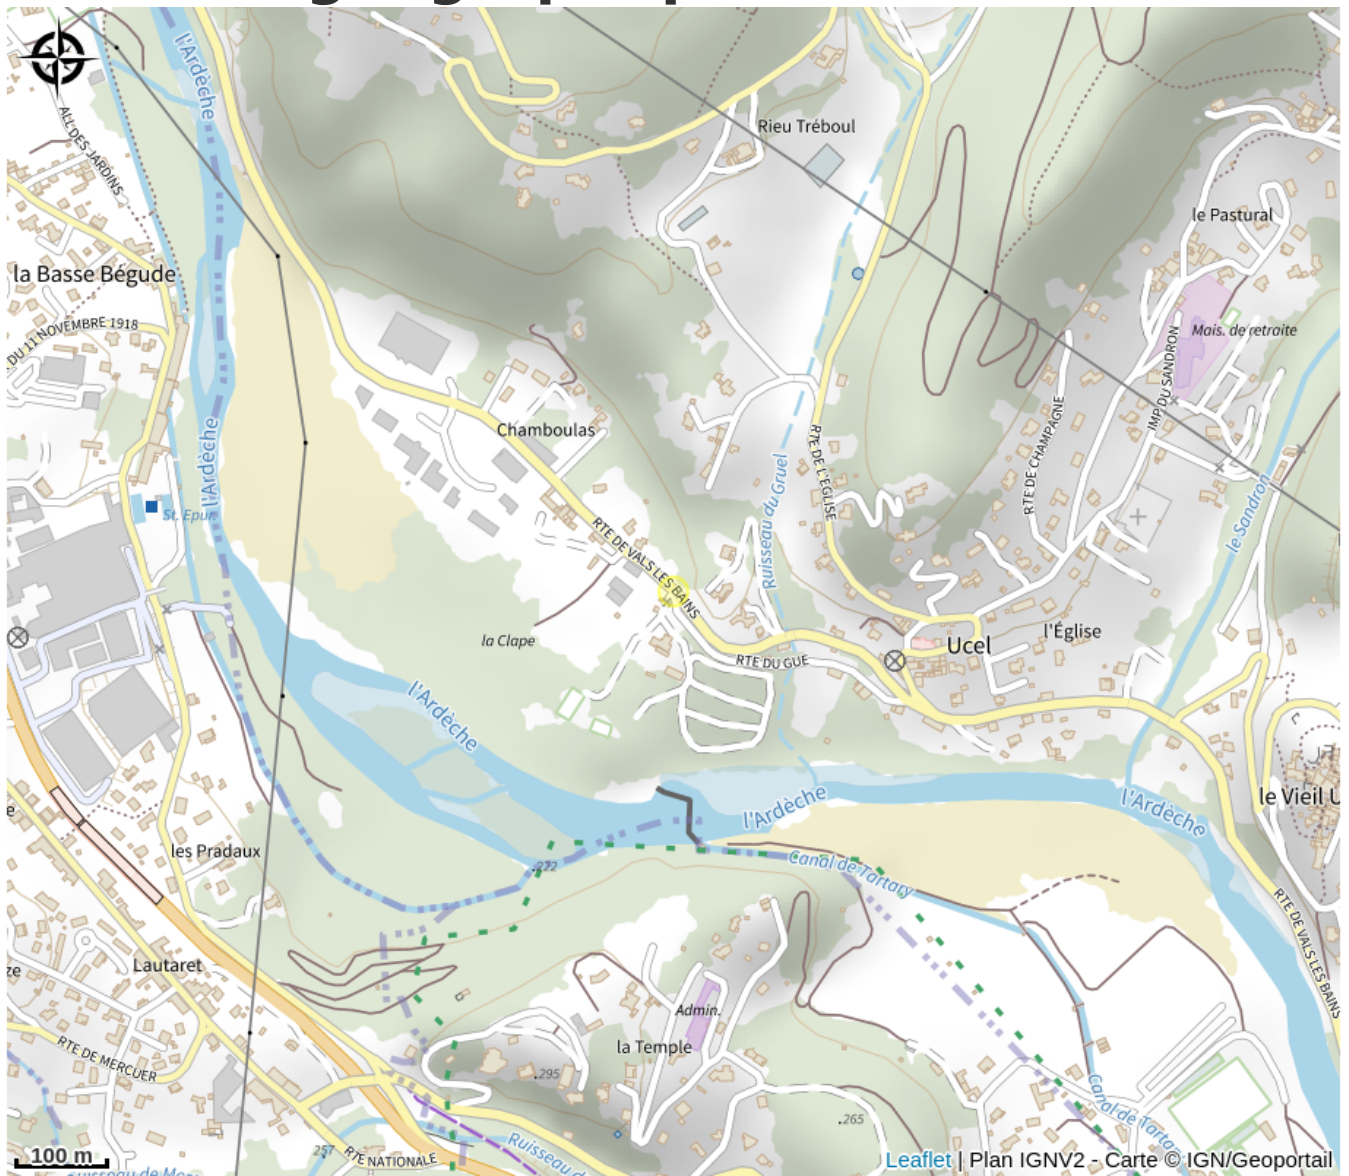

Camping Domaine de Gil

Ardèche

Crédit photo : Domaine de Gil - Piscine (Domaine de Gil)

Camping familial entre Vals-les-Bains & Aubenas, proximité Gorges Ardèche. Bord rivière "Ardèche", magnifique plan d'eau dans cadre de verdure, calme. Animaux admis sur emplacements basse saison. Piscine chauffée. Carte ACSI/Camping Key/ADAC. VACAF. Tarif curiste

Situation géographique

Toutes les infos pratiques

Informations pratiques

Ouverture:

Du 17/05 au 22/09/2024.

Présence des gérants 24h/24 et 7j/7 en cas d'urgence.

Tarifs:

Forfait : de 19 à 46 €