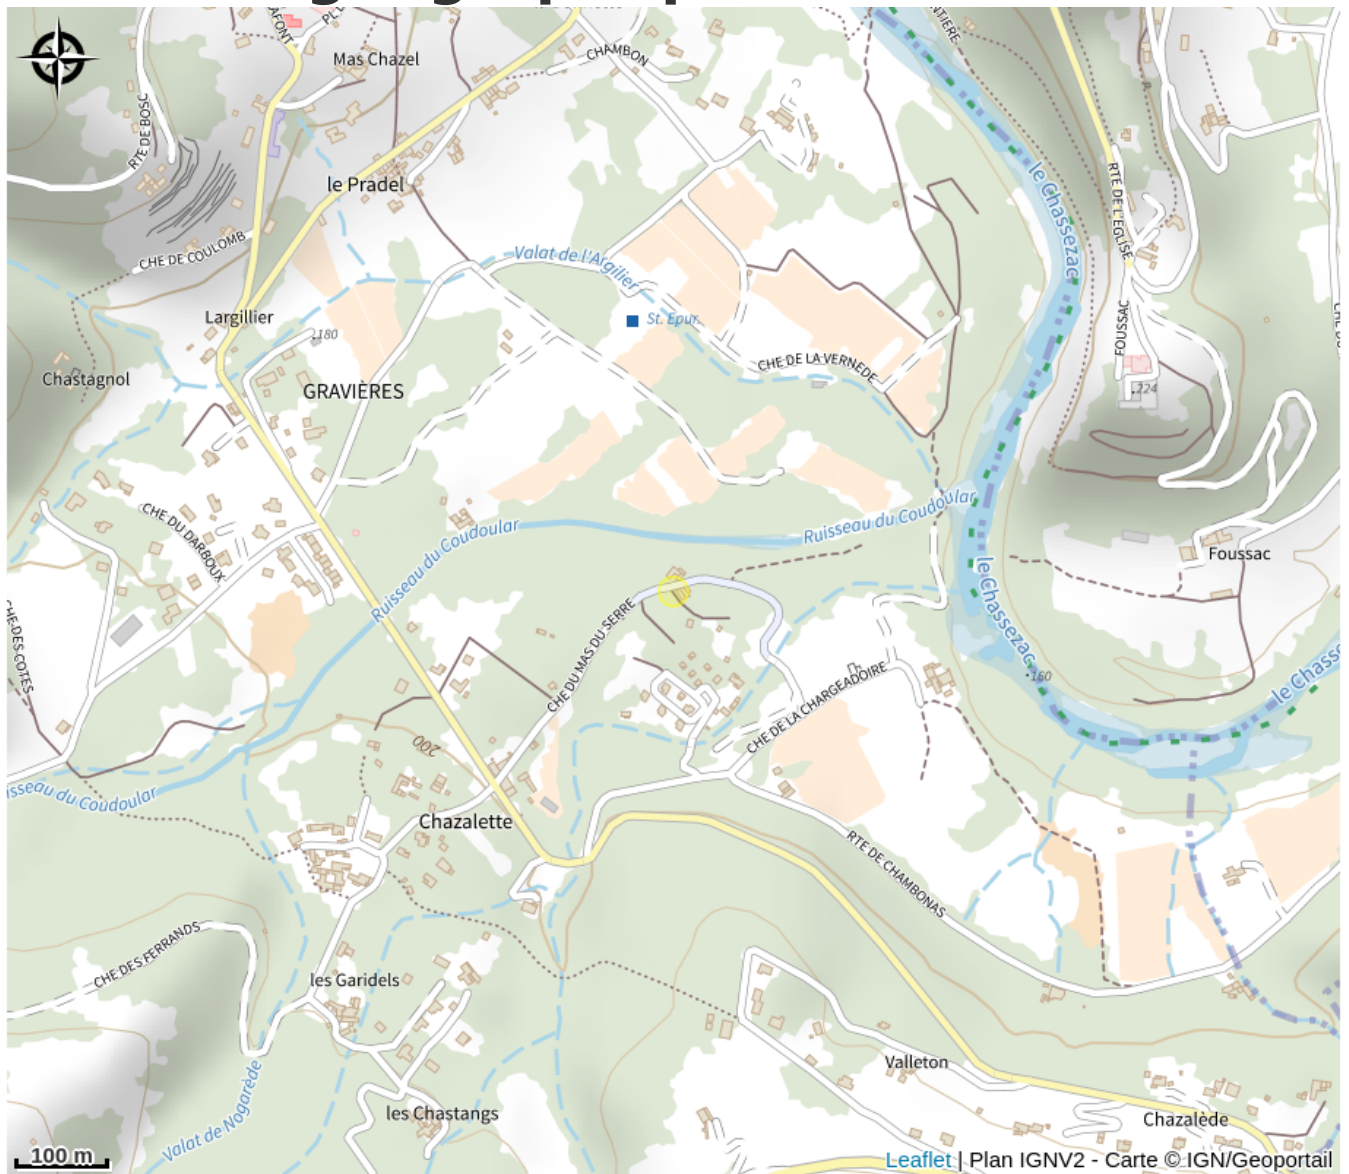

Camping le Mas du Serre

Ardèche

Crédit photo : Piscine en Ardèche (Mas du Serre)

Chaleureusement accueilli dans un cadre de verdure et de calme, le Mas du Serre se situe dans le Parc Naturel des Monts d'Ardèche au cœur des Cévennes. Nature, variété des paysages d'une rare beauté qui suscite l'envie de partir à sa découverte.

Infos pratiques

Categorie : Hébergement

: Hôtellerie de plein air

Description

Bienvenue au camping 3 étoiles le Mas du Serre

Le camping est situé à 3 kilomètres des Vans (07140) dans le parc naturel des Monts d'Ardèche, à 30min de Vallon Pont d'Arc. Nous vous accueillons dans une ambiance chaleureuse et familiale, conviviale et tranquille. Nous proposons des emplacements spacieux et ombragés au sein d'un espace naturel préservé, et mettons l'accent sur la qualité de votre séjour. Détente et nature : bienvenue au Camping Le Mas Du Serre.

Bénéficiez d'un accès direct à la rivière dans les Gorges du Chassezac ou profitez de la piscine en famille ou entre amis. Vous pouvez aussi découvrir la région à travers les nombreuses activités aux alentours : randonnées, canoé-kayak, équitation, accrobranche ou même parapente. A moins que vous ne préfériez flâner dans le centre ville médiéval Des Vans et son très beau marché nocturne. Le pays ardéchois vous ouvre ses portes pour vous ressourcer et vivre un séjour inoubliable !

Situation géographique

Toutes les infos pratiques

Informations pratiques

Ouverture:

Du 01/04 au 01/10/2024.

Tarifs:

Forfait : de 17 à 28,50 € (Prix par jour sur une base 2 personnes, véhicule, tente ou caravane)