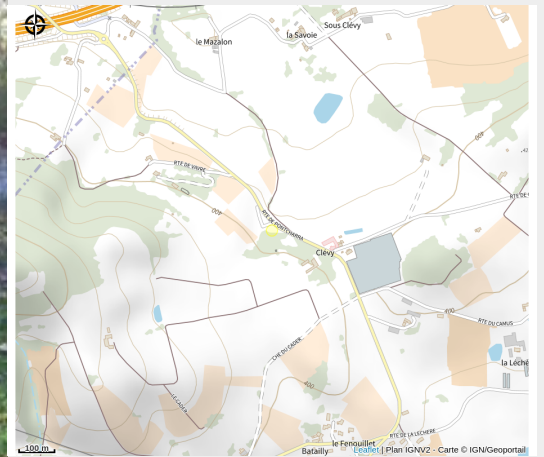

Aire de pique-nique

Rhône

Crédit photo : Chapelle-de-clevy-2

Présence de 2 tables de pique-nique en bois.

Infos pratiques

Categorie : Autres sites recommandés

Situation géographique

Toutes les infos pratiques

Informations pratiques

Ouverture:

Toute l'année : ouvert tous les jours.

Tarifs:

Gratuit

Fiche mise à jour par Office de Tourisme du Beaujolais Vert - Lac des sapins le 26/03/2015

Contact

Chapelle de Clévy
69490 Saint-Romain-de-Popey
Tél. 04 74 05 82 66
<http://beaujolaisvert.com/>