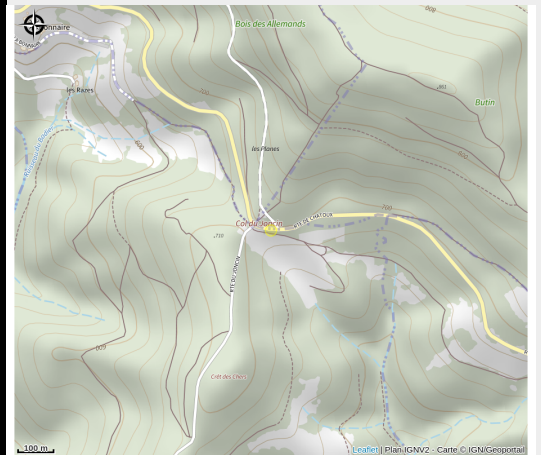

Aire de pique-nique

Rhône

No photo

Site ombragé et ensoleillé

Infos pratiques

Categorie : Autres sites
recommandés

Situation géographique

Toutes les infos pratiques