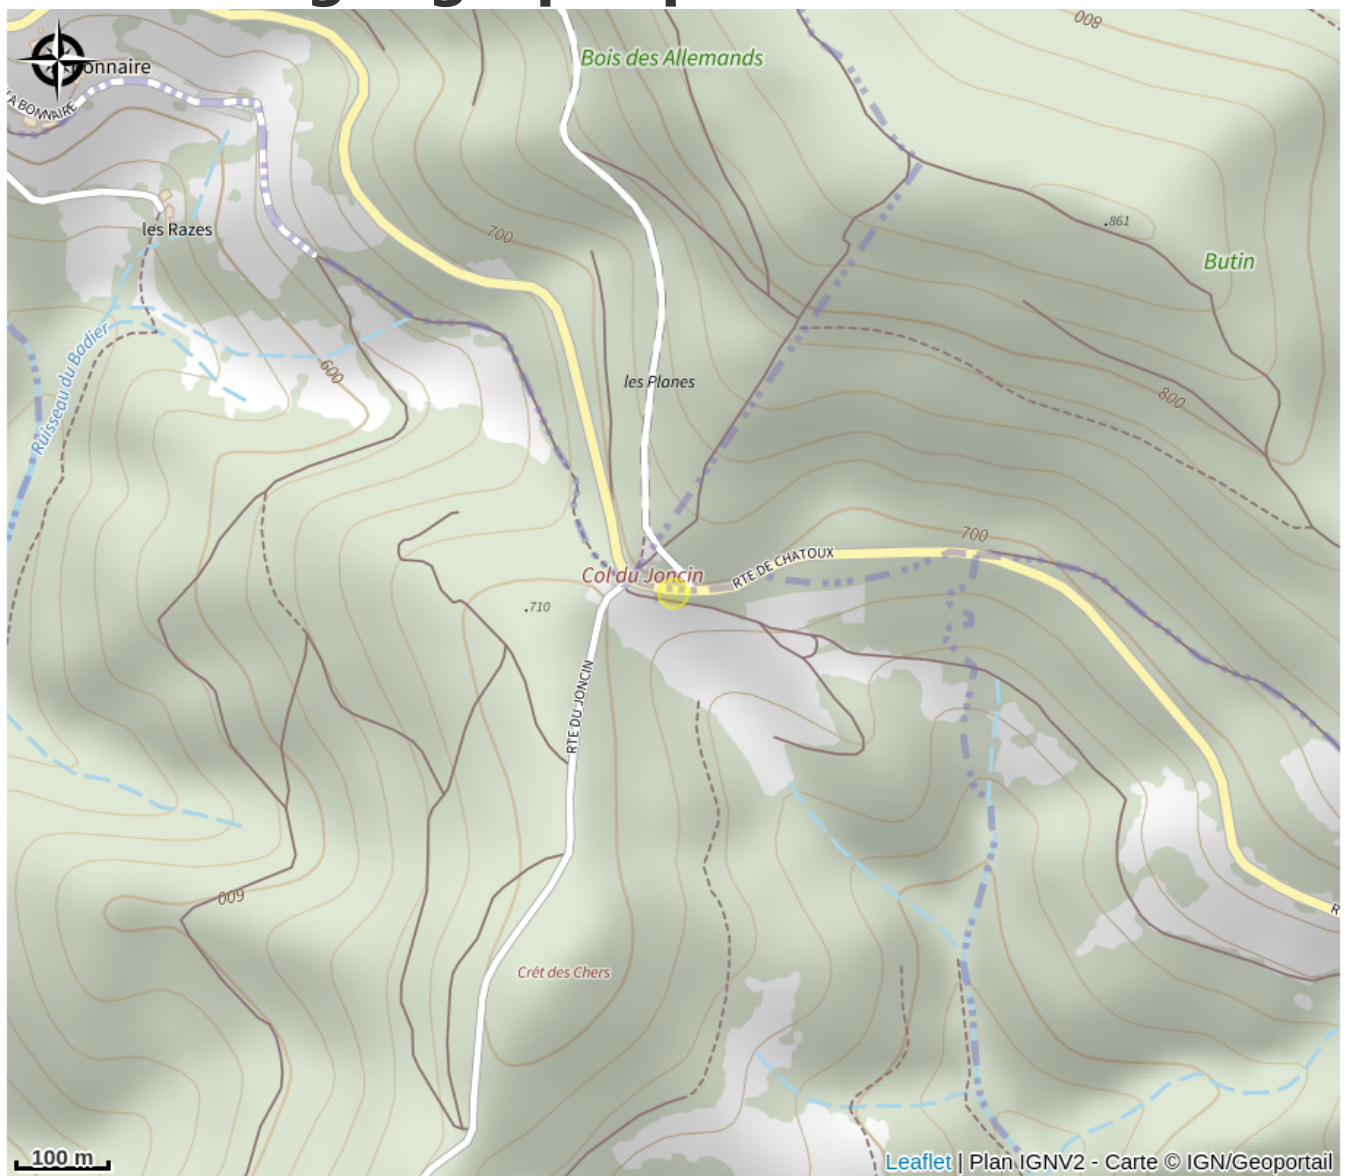

Aire de pique-nique

Rhône

No photo

Site ombragé et ensoleillé

Infos pratiques

Categorie : Autres sites
recommandés

Situation géographique

Toutes les infos pratiques