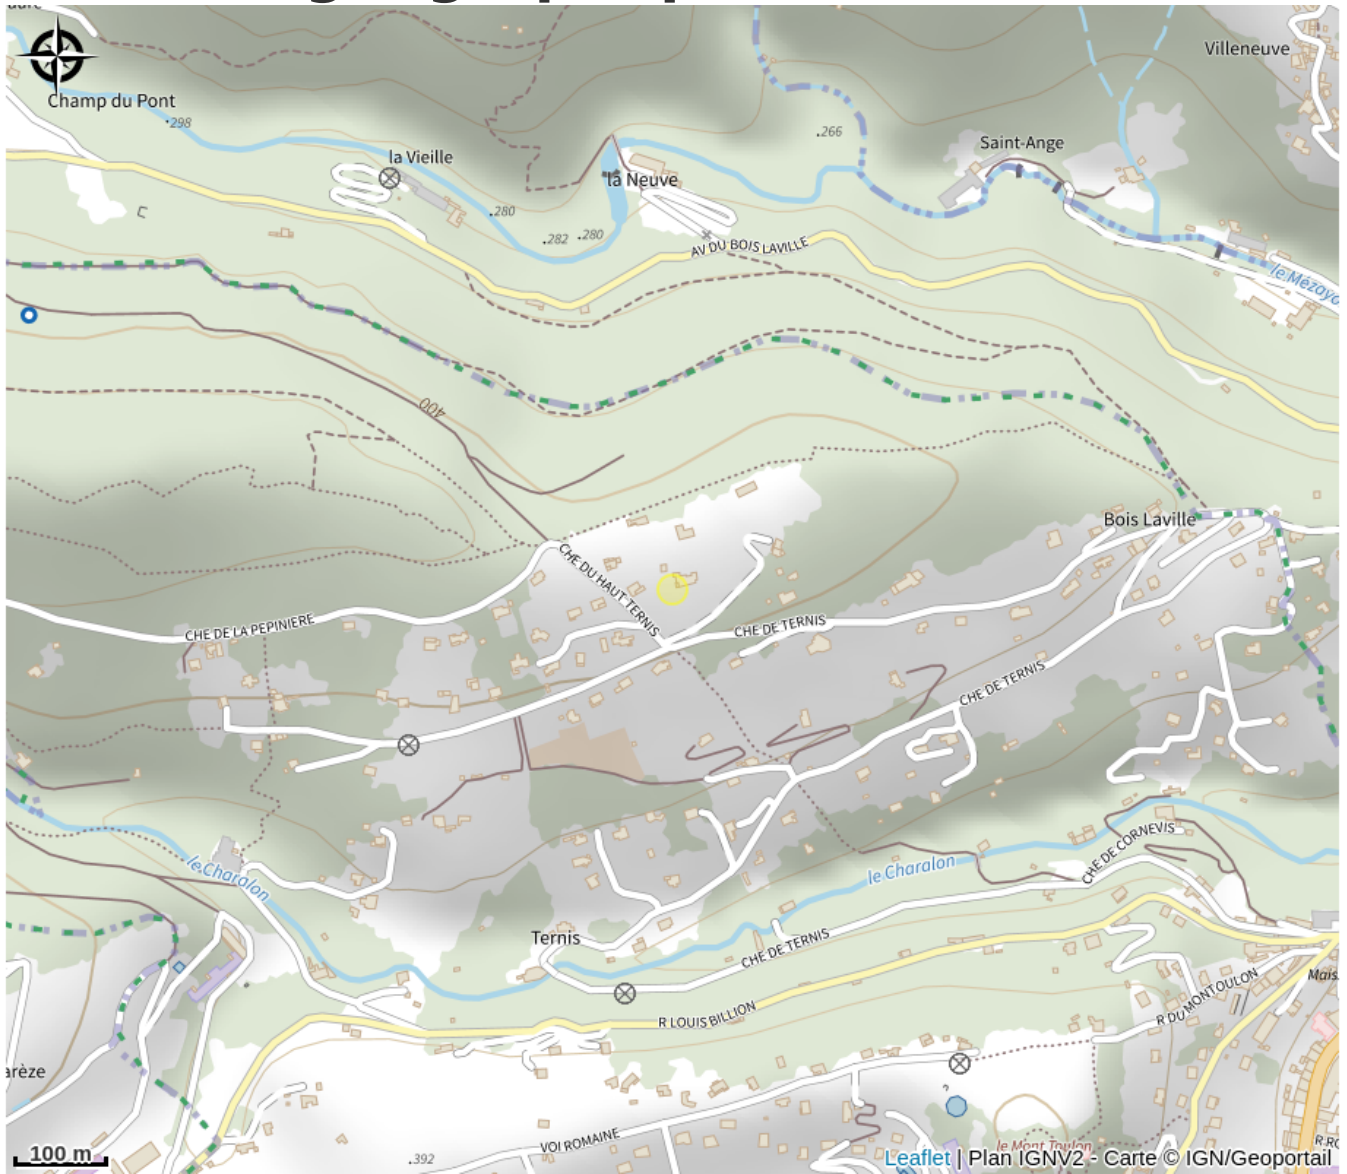

Aire de pique nique

Ardèche

Aire de pique nique à l'entrée du Bois Laville

Infos pratiques

Categorie : Autres sites recommandés

Situation géographique

Toutes les infos pratiques

Informations pratiques