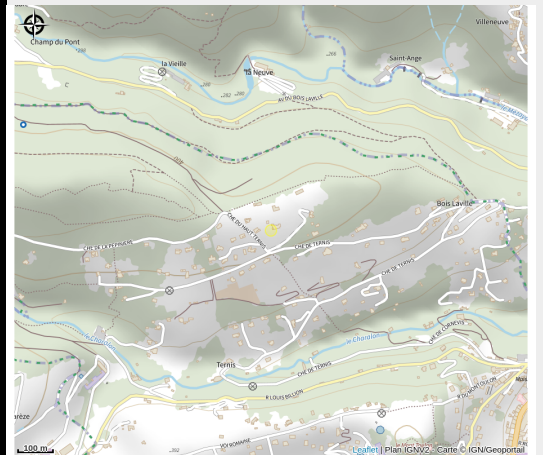

Aire de pique nique

Ardèche

Aire de pique nique à l'entrée du Bois Laville

Infos pratiques

Categorie : Autres sites recommandés

Situation géographique

Toutes les infos pratiques

Informations pratiques