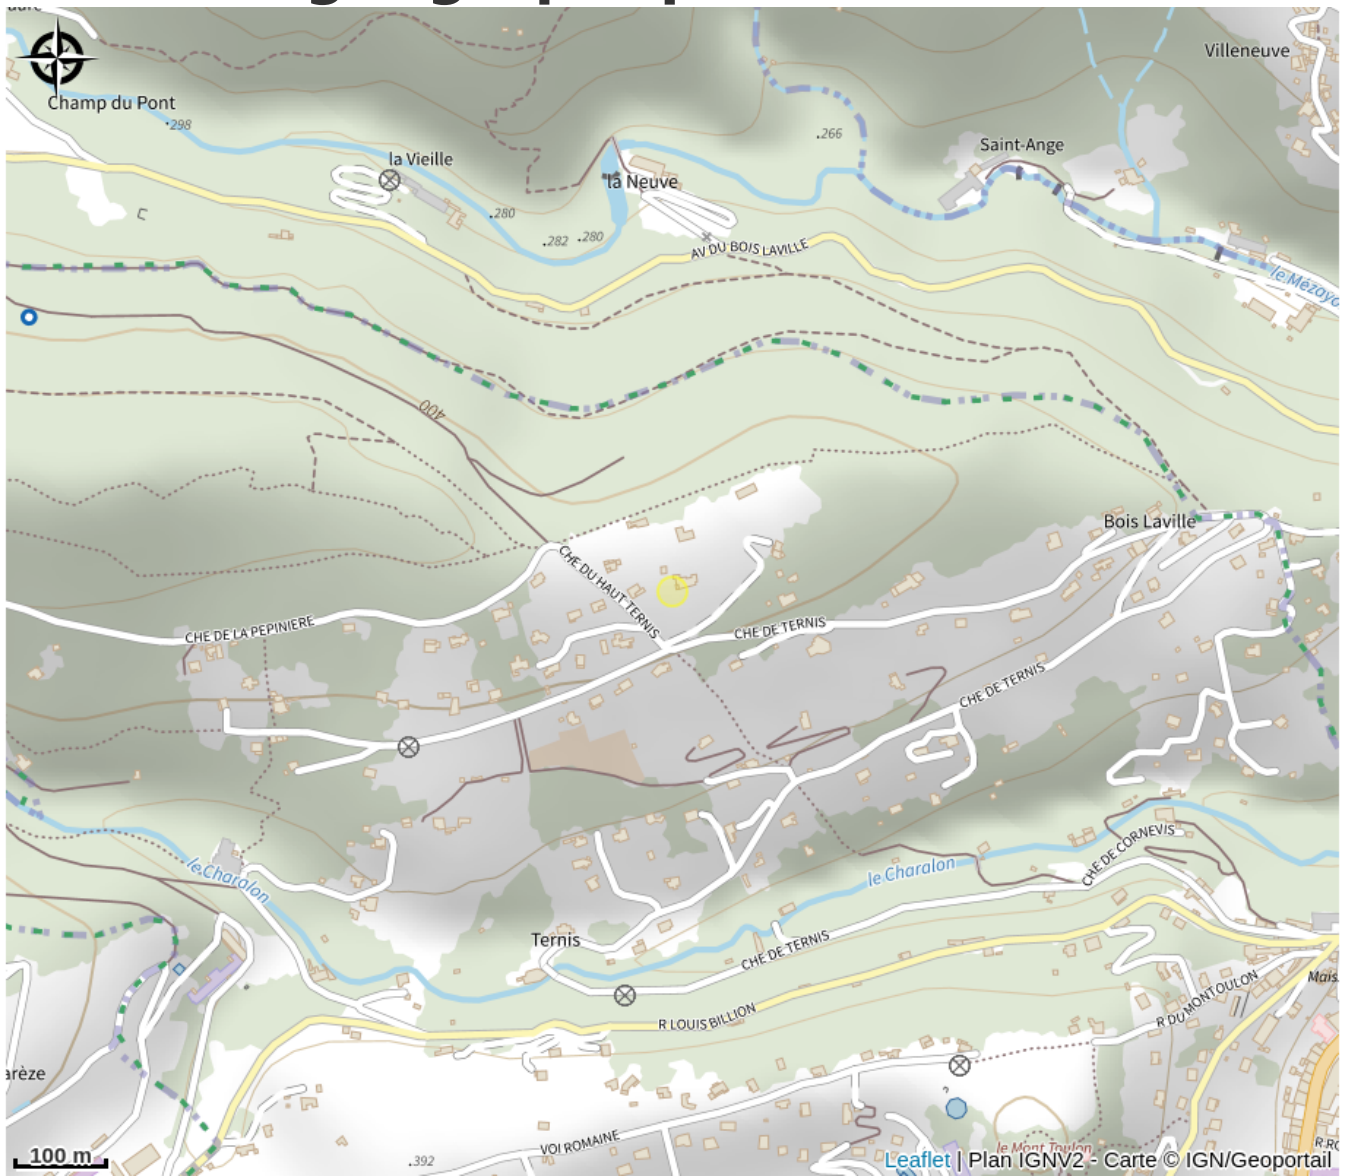

# Aire de pique nique

Ardèche

No photo

*Aire de pique nique à l'entrée du Bois Laville*

# Situation géographique

### Ouverture:

Toute l'année : ouvert tous les jours.