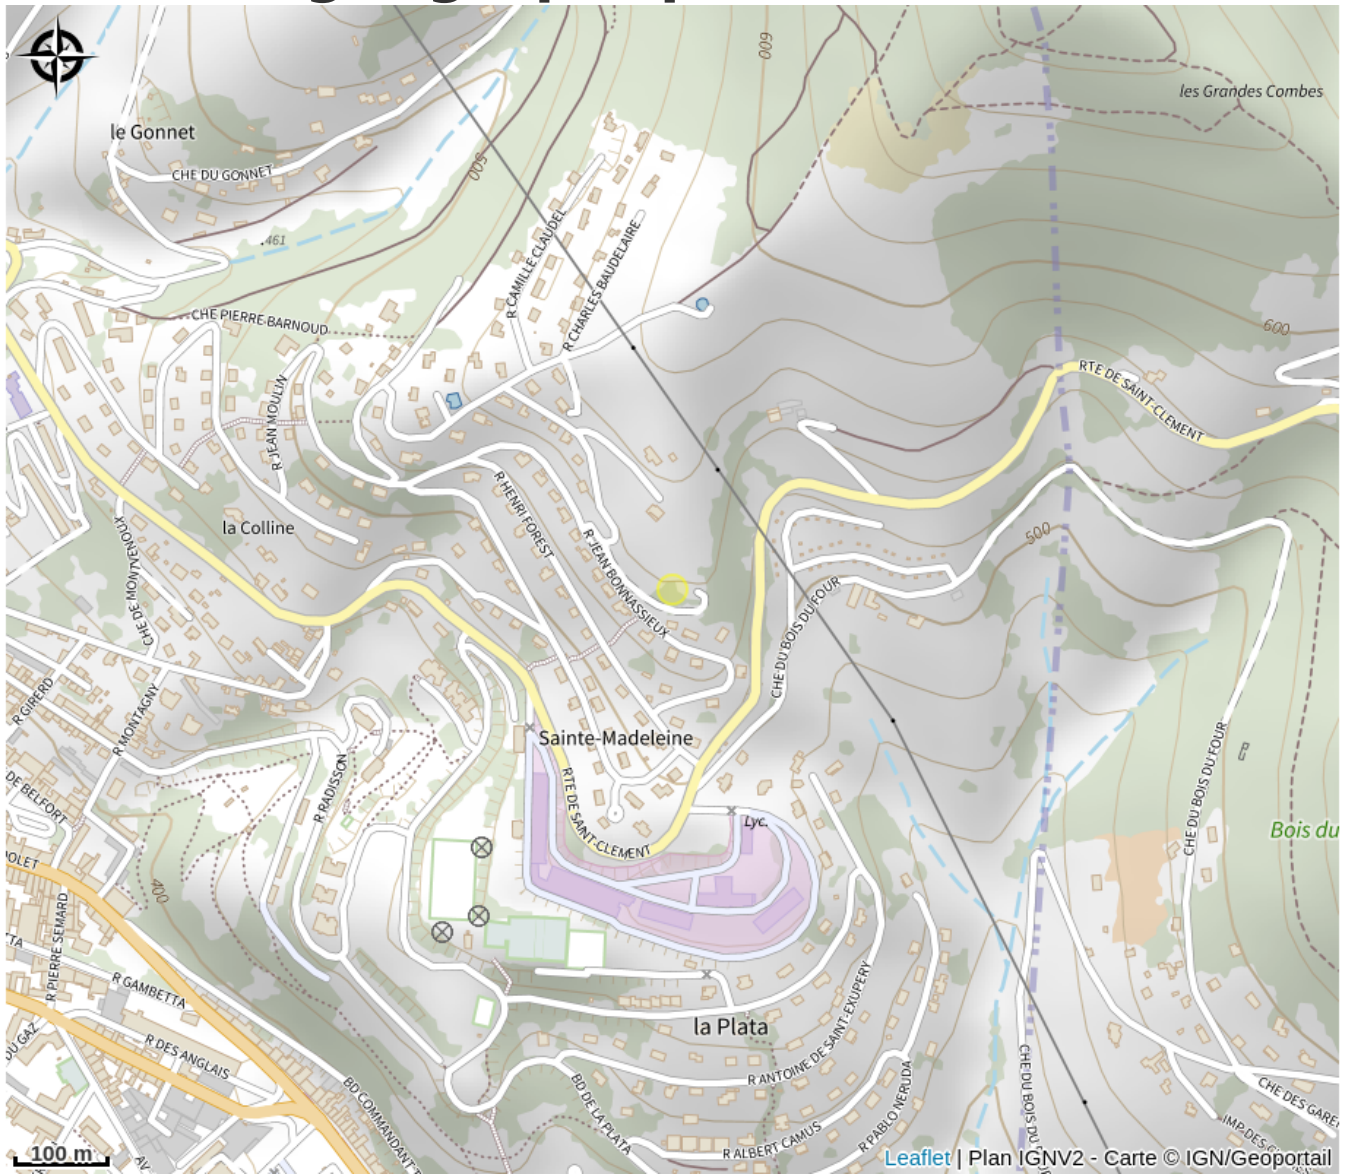

Aire de pique-nique

Rhône

Crédit photo : Esplanade-ste-Madeleine

Présence de 2 tables de pique-nique en bois.

Présence d'un jeu à bascule et d'un terrain de football.

Infos pratiques

Categorie : Autres sites recommandés

Situation géographique

Toutes les infos pratiques

Informations pratiques

Ouverture:

Toute l'année : ouvert tous les jours.

Tarifs:

Gratuit

Fiche mise à jour par Office de Tourisme du Beaujolais Vert - Lac des sapins le 26/03/2015