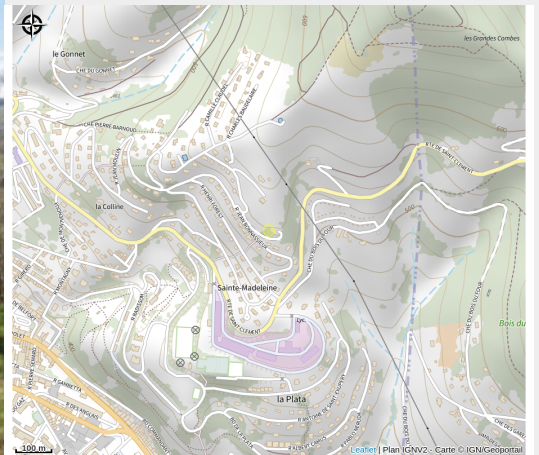

Aire de pique-nique

Rhône

Crédit photo : Esplanade-ste-Madeleine

Présence de 2 tables de pique-nique en bois.

Présence d'un jeu à bascule et d'un terrain de football.

Infos pratiques

Categorie : Autres sites recommandés

Situation géographique

Toutes les infos pratiques

Informations pratiques

Ouverture:

Toute l'année : ouvert tous les jours.

Tarifs:

Gratuit

Fiche mise à jour par Office de Tourisme du Beaujolais Vert - Lac des sapins le 26/03/2015