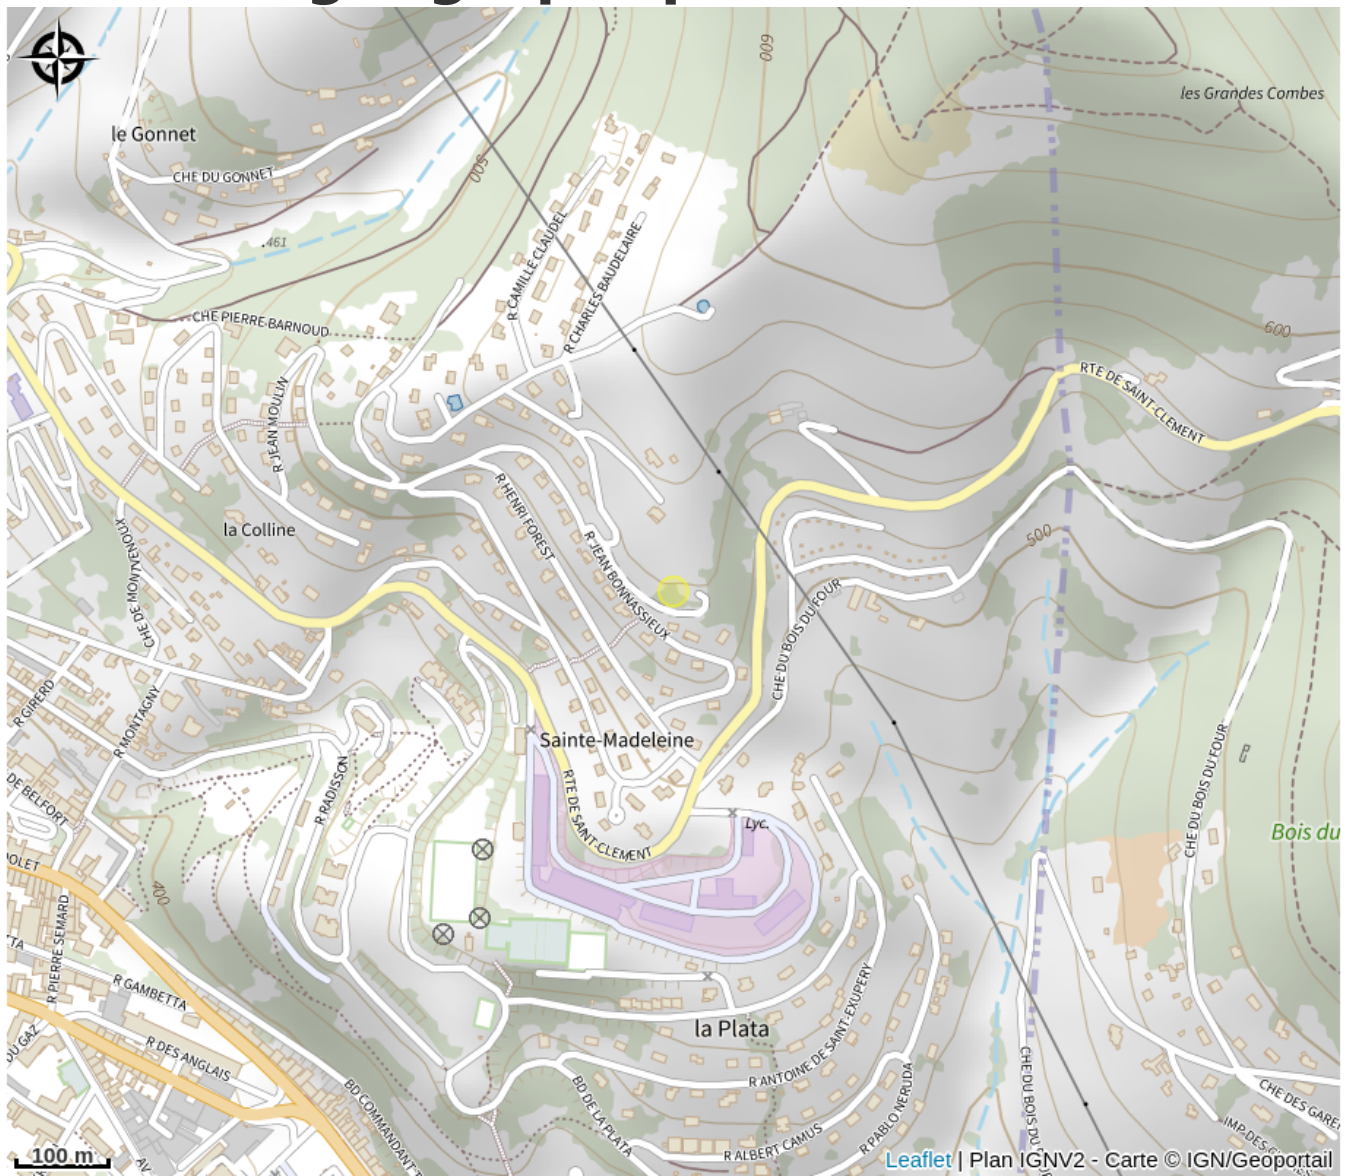

# Aire de pique-nique

Rhône

Crédit photo : Esplanade-ste-Madeleine

*Présence de 2 tables de pique-nique en bois.*

*Présence d'un jeu à bascule et d'un terrain de football.*

# Situation géographique

### Ouverture:

Toute l'année : ouvert tous les jours.