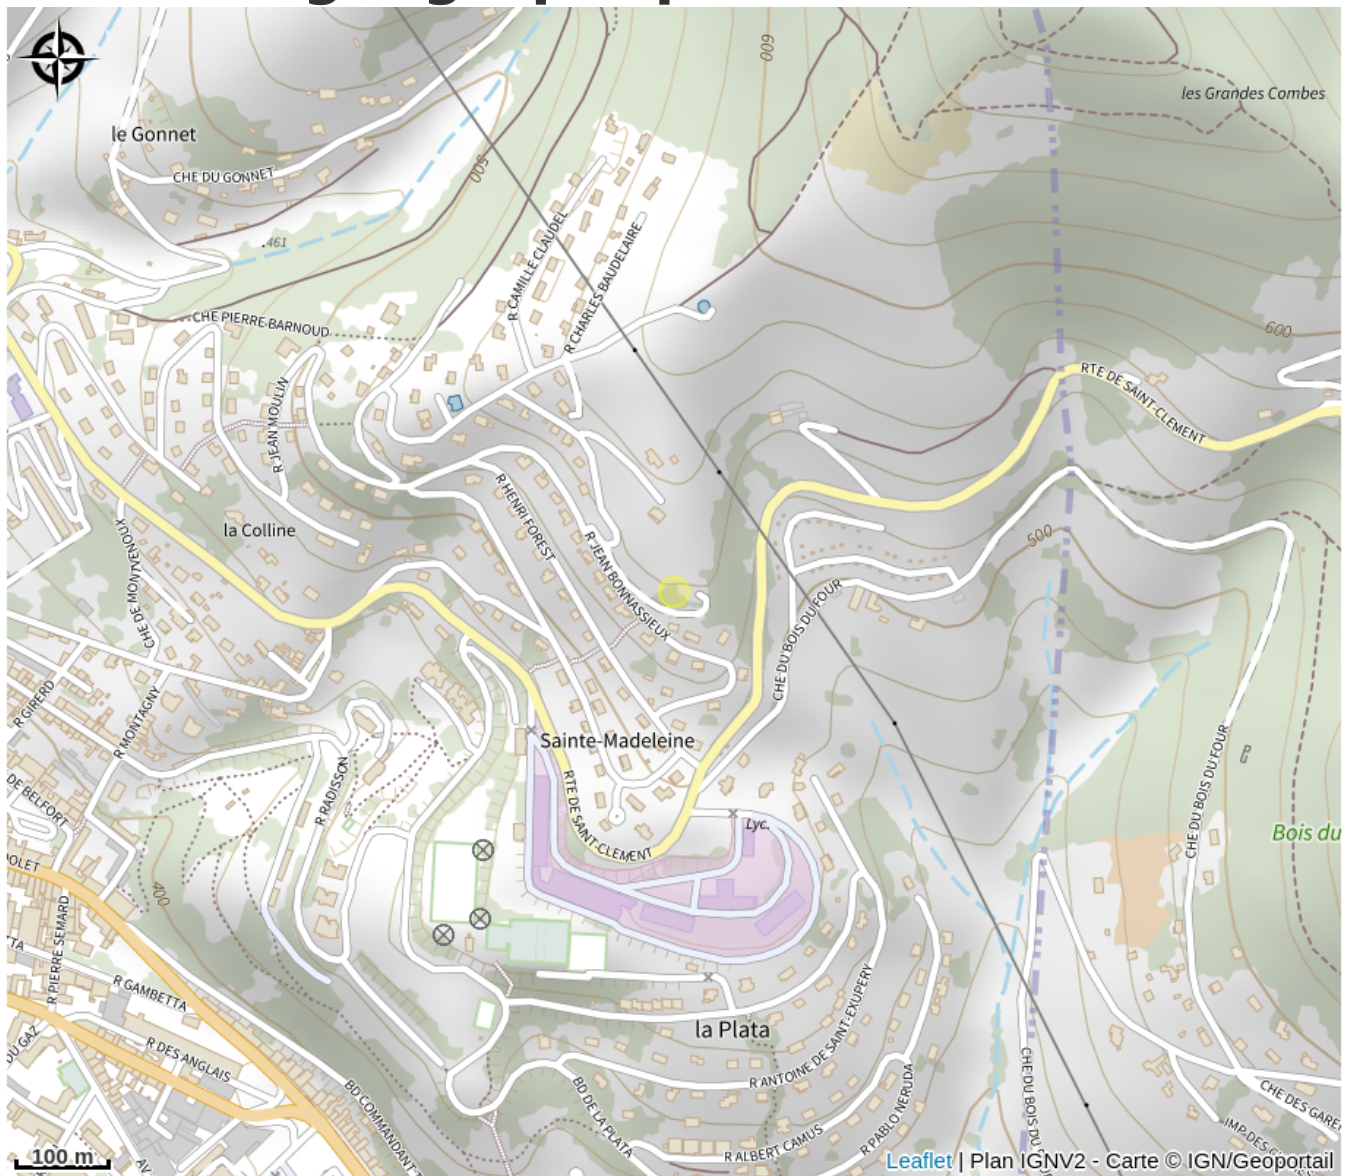

Aire de pique-nique

Région Auvergne-Rhône-Alpes

Crédit : Esplanade-ste-Madeleine

Présence de 2 tables de pique-nique en bois.

Présence d'un jeu à bascule et d'un terrain de football.

Infos pratiques

Catégorie : Autres sites recommandés

Situation géographique

Toutes les informations pratiques

Informations pratiques

Ouverture:

Toute l'année : ouvert tous les jours.

Tarifs:

Gratuit

Fiche mise à jour par Office de Tourisme du Beaujolais Vert - Lac des sapins le 26/03/2015