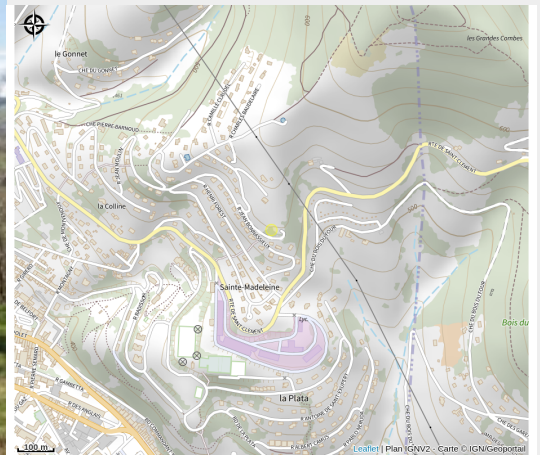

Aire de pique-nique

Région Auvergne-Rhône-Alpes

Crédit : Esplanade-ste-Madeleine

Présence de 2 tables de pique-nique en bois.

Présence d'un jeu à bascule et d'un terrain de football.

Infos pratiques

Catégorie : Autres sites recommandés

Situation géographique

Toutes les informations pratiques

Informations pratiques

Ouverture:

Toute l'année : ouvert tous les jours.

Tarifs:

Gratuit

Fiche mise à jour par Office de Tourisme du Beaujolais Vert - Lac des sapins le 26/03/2015