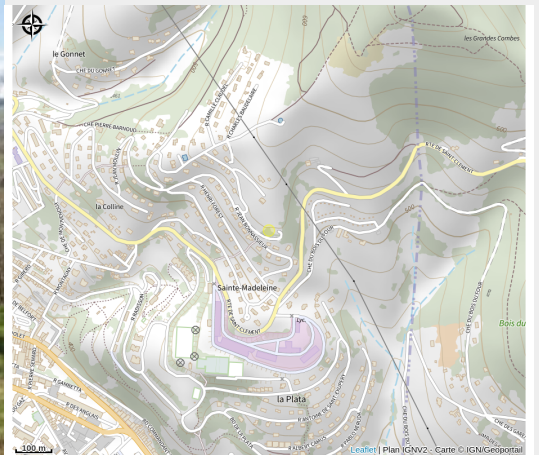

# Aire de pique-nique

Rhône

Crédit photo : Esplanade-ste-Madeleine

*Présence de 2 tables de pique-nique en bois.*

*Présence d'un jeu à bascule et d'un terrain de football.*

# Situation géographique