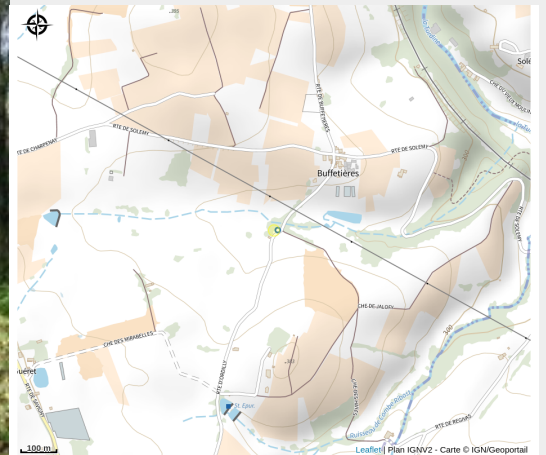

Aire de pique-nique

Rhône

Crédit photo : Buffetiere

Présence de 2 tables de pique-nique en bois.

Infos pratiques

Categorie : Autres sites recommandés

Situation géographique

Toutes les infos pratiques

Informations pratiques

Ouverture:

Toute l'année : ouvert tous les jours.

Tarifs:

Gratuit

Fiche mise à jour par Office de Tourisme du Beaujolais Vert - Lac des sapins le 26/03/2015

Contact

Buffetière