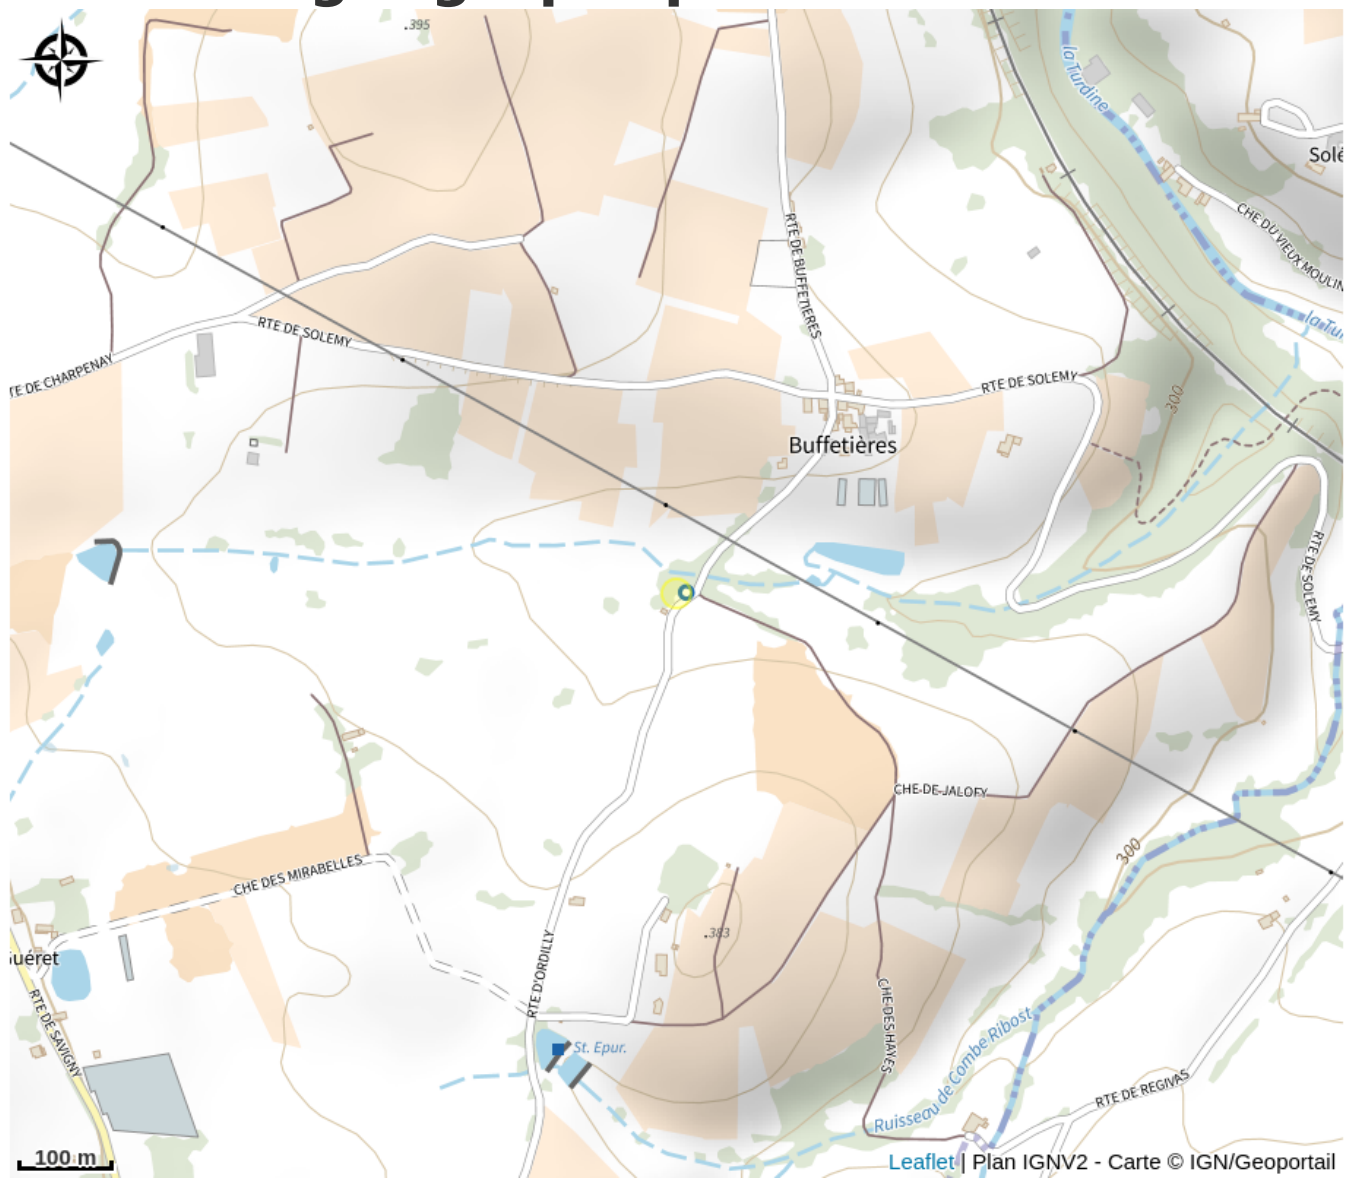

Aire de pique-nique

Rhône

Crédit photo : Buffetiere

Présence de 2 tables de pique-nique en bois.

Infos pratiques

Categorie : Autres sites recommandés

Situation géographique

Toutes les infos pratiques

Informations pratiques

Ouverture:

Toute l'année : ouvert tous les jours.

Tarifs:

Gratuit

Fiche mise à jour par Office de Tourisme du Beaujolais Vert - Lac des sapins le 26/03/2015

Contact

Buffetière