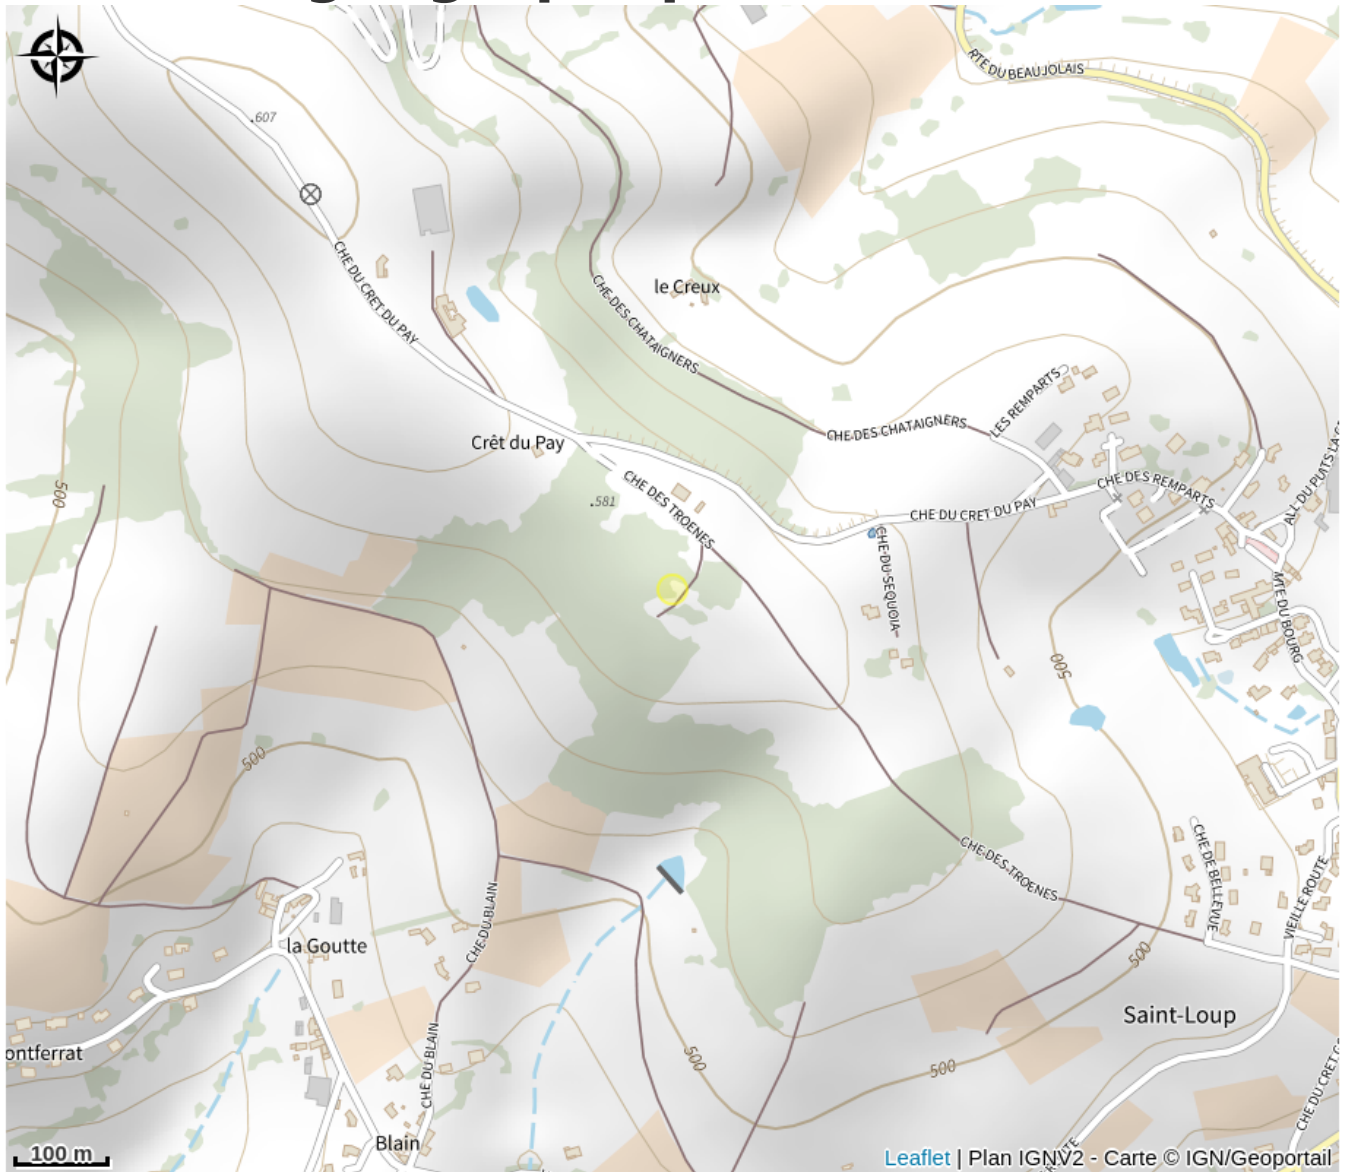

Aire de pique-nique

Rhône

Crédit photo : St-loip-madone

Présence de 4 tables de pique-nique en bois.

Infos pratiques

Categorie : Autres sites recommandés

Situation géographique

Toutes les infos pratiques

Informations pratiques

Ouverture:

Toute l'année : ouvert tous les jours.

Tarifs:

Gratuit

Fiche mise à jour par Office de Tourisme du Beaujolais Vert - Lac des sapins le 17/12/2019

Contact

La Madone
Chemin de la Madone
Saint-Loup
69490 Vindry-sur-Turdine
Tél. 04 74 05 70 61
<http://beaujolaisvert.com/>