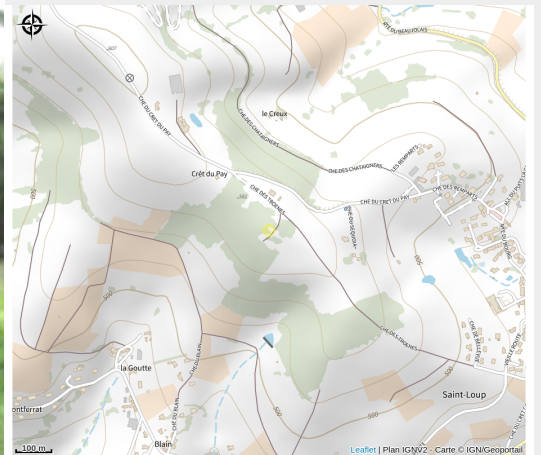

Aire de pique-nique

Rhône

Crédit photo : St-loip-madone

Présence de 4 tables de pique-nique en bois.

Infos pratiques

Categorie : Autres sites recommandés

Situation géographique

Toutes les infos pratiques

Informations pratiques

Ouverture:

Toute l'année : ouvert tous les jours.

Tarifs:

Gratuit

Fiche mise à jour par Office de Tourisme du Beaujolais Vert - Lac des sapins le 17/12/2019

Contact

La Madone
Chemin de la Madone
Saint-Loup
69490 Vindry-sur-Turdine
Tél. 04 74 05 70 61
<http://beaujolaisvert.com/>