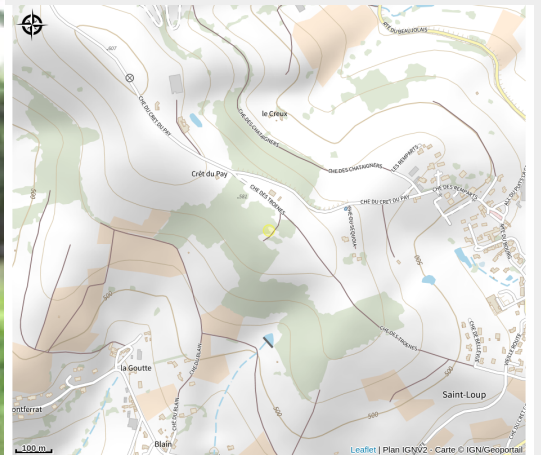

# Aire de pique-nique

Rhône

Crédit photo : St-loip-madone

*Présence de 4 tables de pque-nique en bois.*

# Situation géographique

## Contact

La Madone  
Chemin de la Madone  
Saint-Loup  
69490 Vindry-sur-Turdine  
Tél. 04 74 05 70 61  
<http://beaujolaisvert.com/>