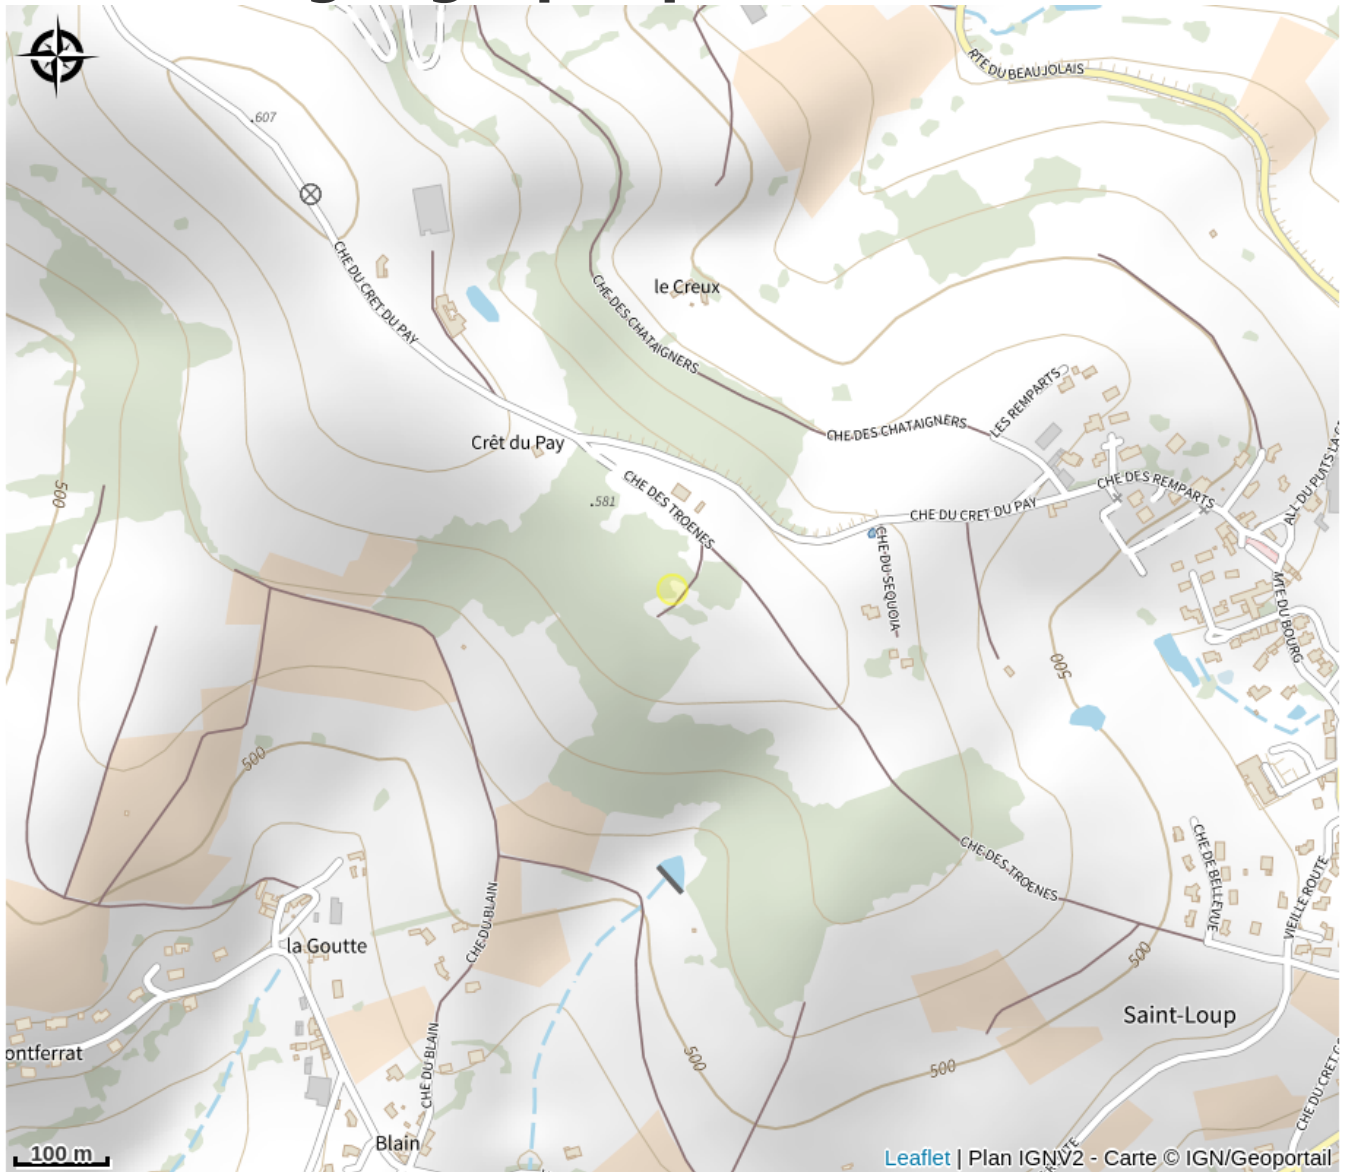

# Aire de pique-nique

Rhône

Crédit photo : St-loip-madone

*Présence de 4 tables de pque-nique en bois.*

# Situation géographique

### Ouverture:

Toute l'année : ouvert tous les jours.

## Contact

La Madone  
Chemin de la Madone  
Saint-Loup  
69490 Vindry-sur-Turdine  
Tél. 04 74 05 70 61  
<http://beaujolaisvert.com/>