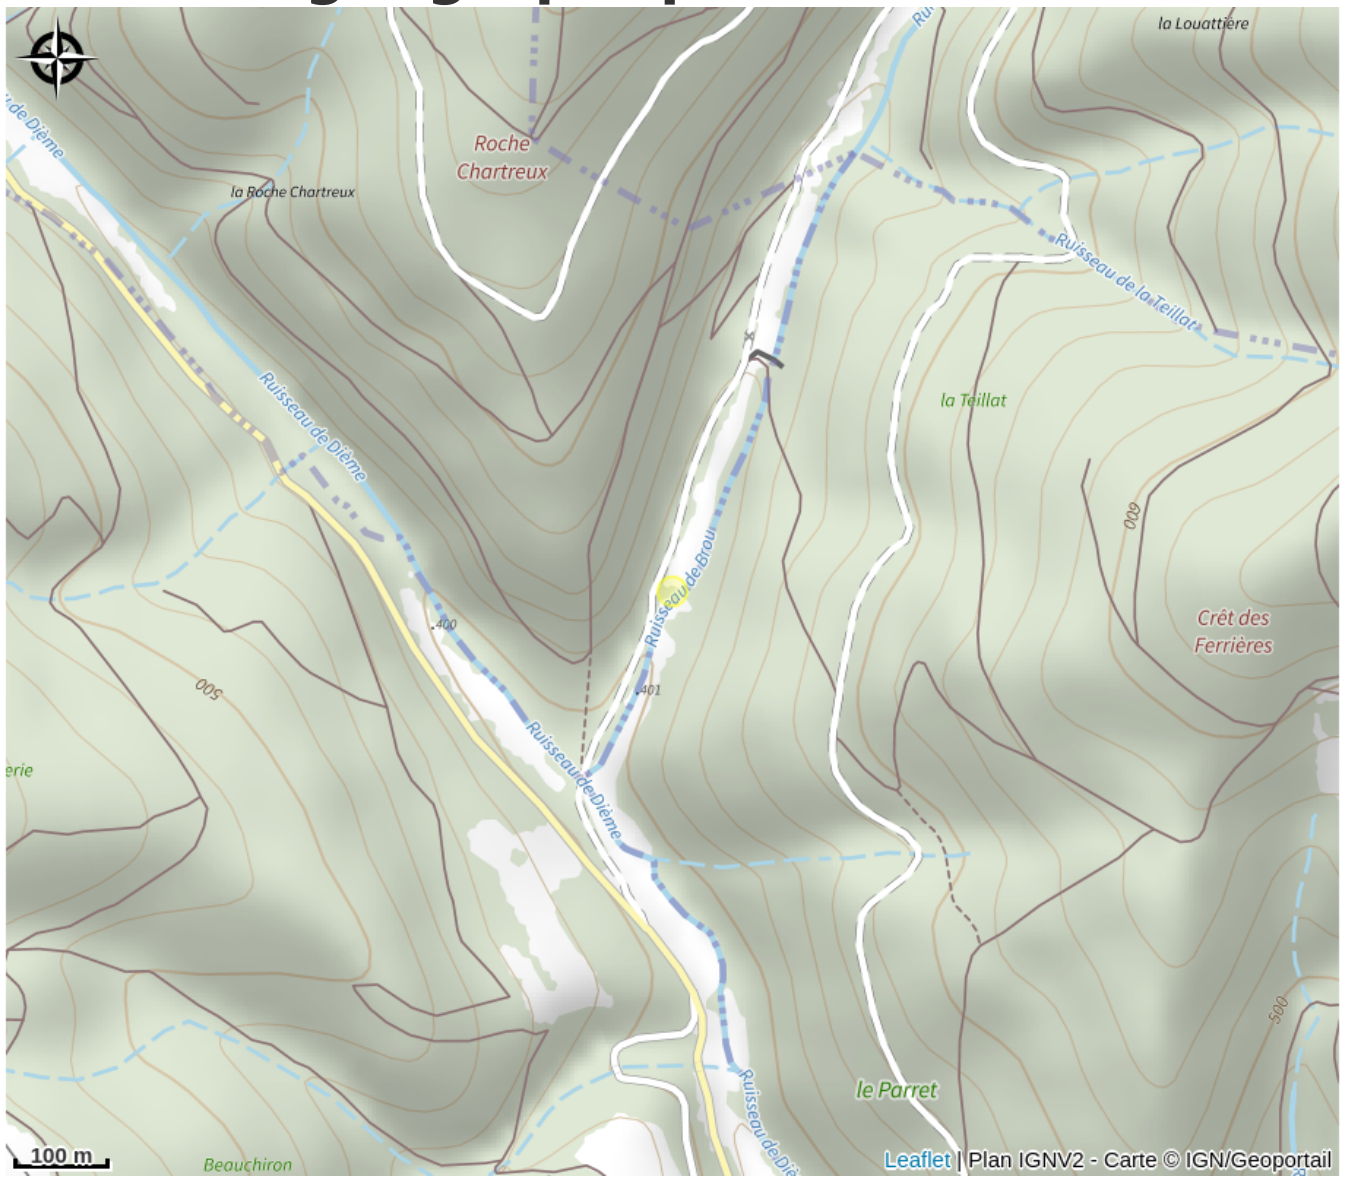

Aire de pique-nique

Rhône

Crédit photo : Brou-2

Présence de 3 tables de pique-nique en bois.

Infos pratiques

Categorie : Autres sites recommandés

Situation géographique

Toutes les infos pratiques

Informations pratiques

Ouverture:

Toute l'année : ouvert tous les jours.

Tarifs:

Gratuit

Fiche mise à jour par Office de Tourisme du Beaujolais Vert - Lac des sapins le 26/03/2015

Contact

Forêt de Brou