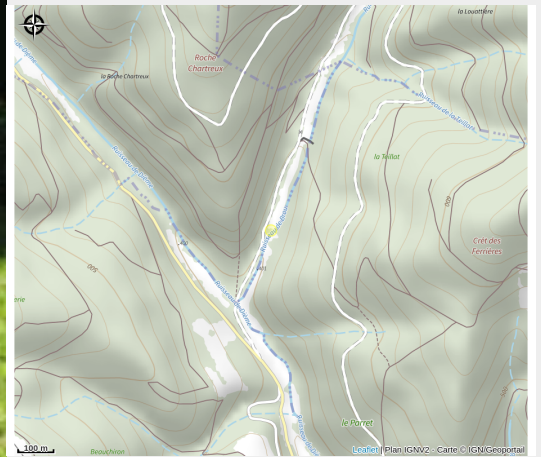

Aire de pique-nique

Rhône

Crédit photo : Brou-2

Présence de 3 tables de pique-nique en bois.

Infos pratiques

Categorie : Autres sites recommandés

Situation géographique

Toutes les infos pratiques

Informations pratiques

Ouverture:

Toute l'année : ouvert tous les jours.

Tarifs:

Gratuit

Fiche mise à jour par Office de Tourisme du Beaujolais Vert - Lac des sapins le 26/03/2015

Contact

Forêt de Brou