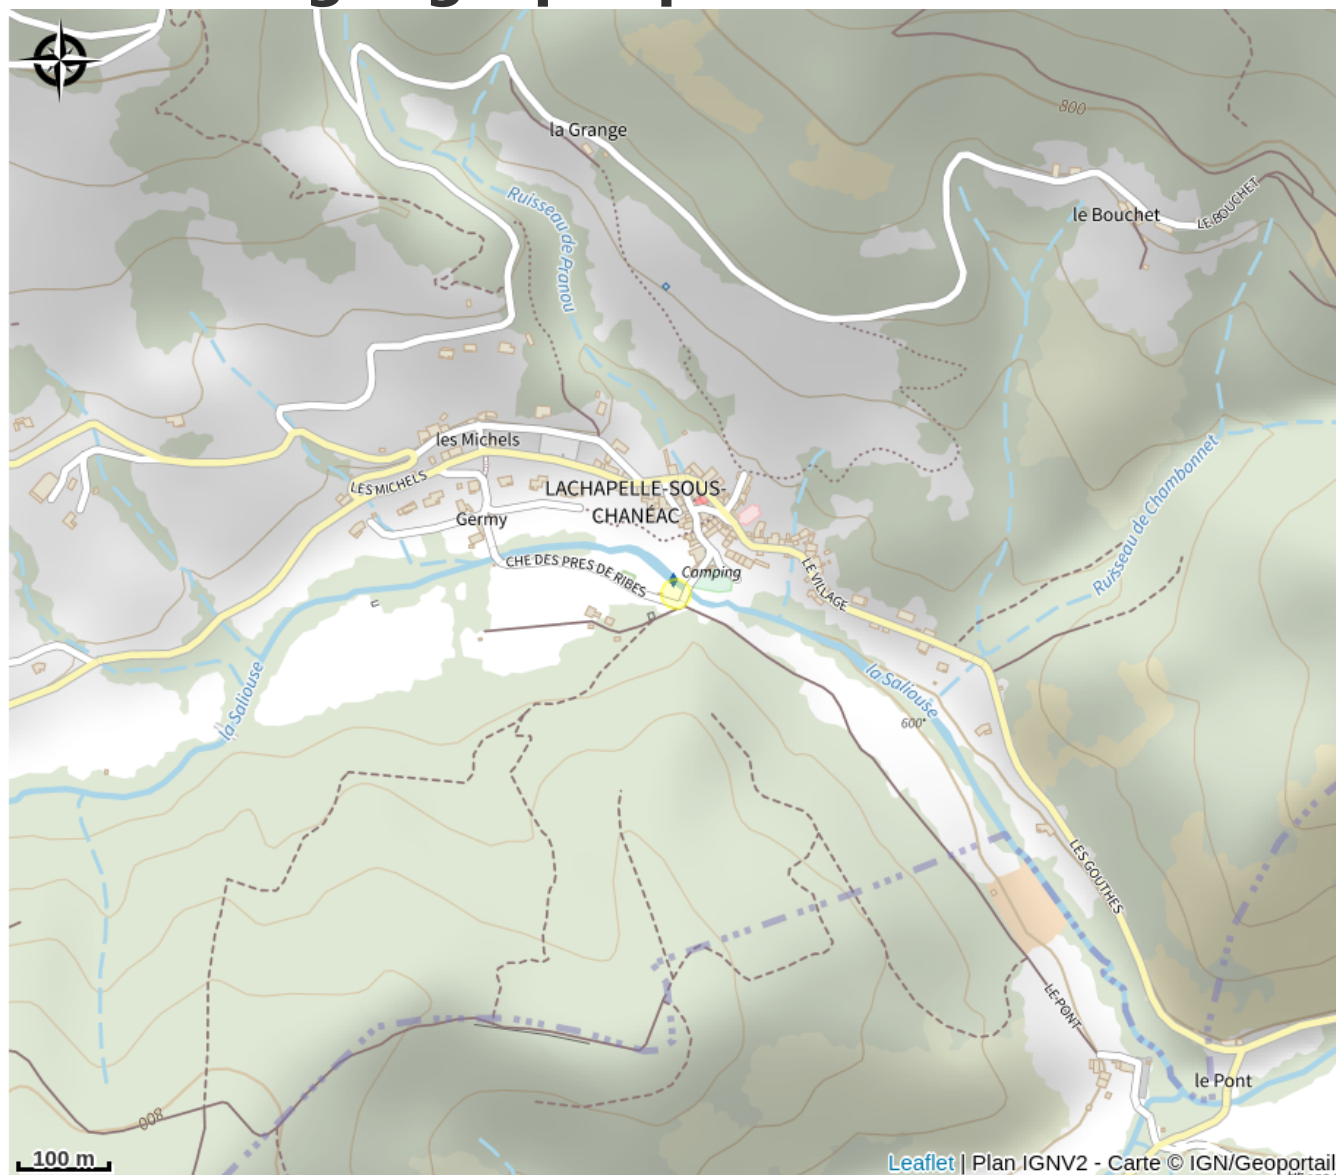

Aire de pique nique du plan d'eau

Ardèche

Crédit : Lachapelle sous Chanéac (Mairie)

Aire de pique-nique au bord du plan d'eau sur La Saliouse.

Infos pratiques

Catégorie : Autres sites recommandés

Situation géographique