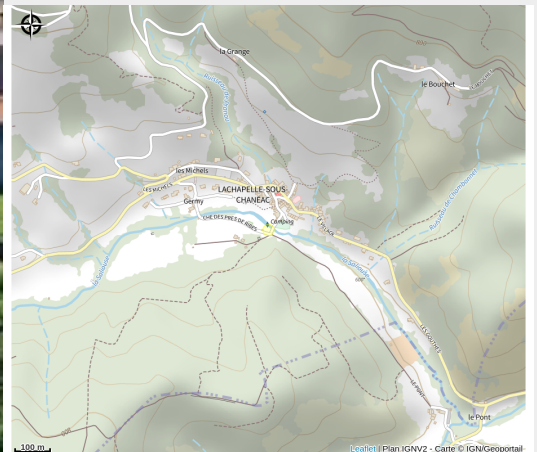

Aire de pique nique du plan d'eau

Ardèche

Crédit : Lachapelle sous Chanéac (Mairie)

Aire de pique-nique au bord du plan d'eau sur La Saliouse.

Infos pratiques

Catégorie : Autres sites recommandés

Situation géographique