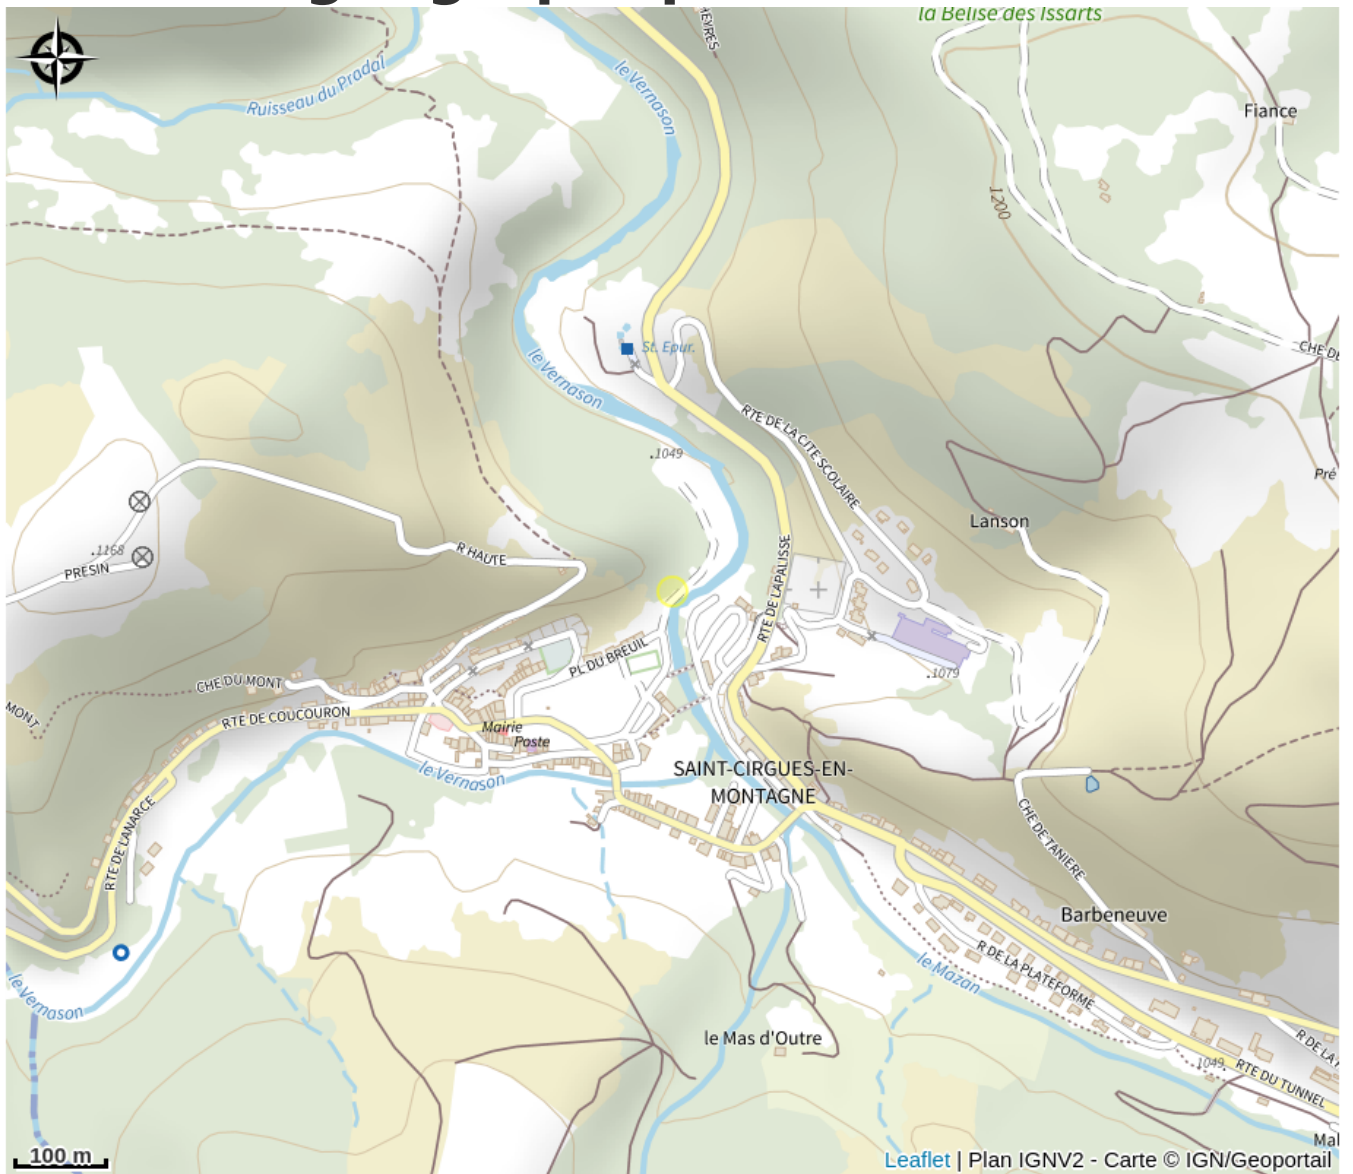

Aire de pique nique du plan d'eau

Ardèche

En bordure du plan d'eau, un petit havre de paix pour votre pique nique.

Infos pratiques

Categorie : Autres sites recommandés

Situation géographique

Toutes les infos pratiques