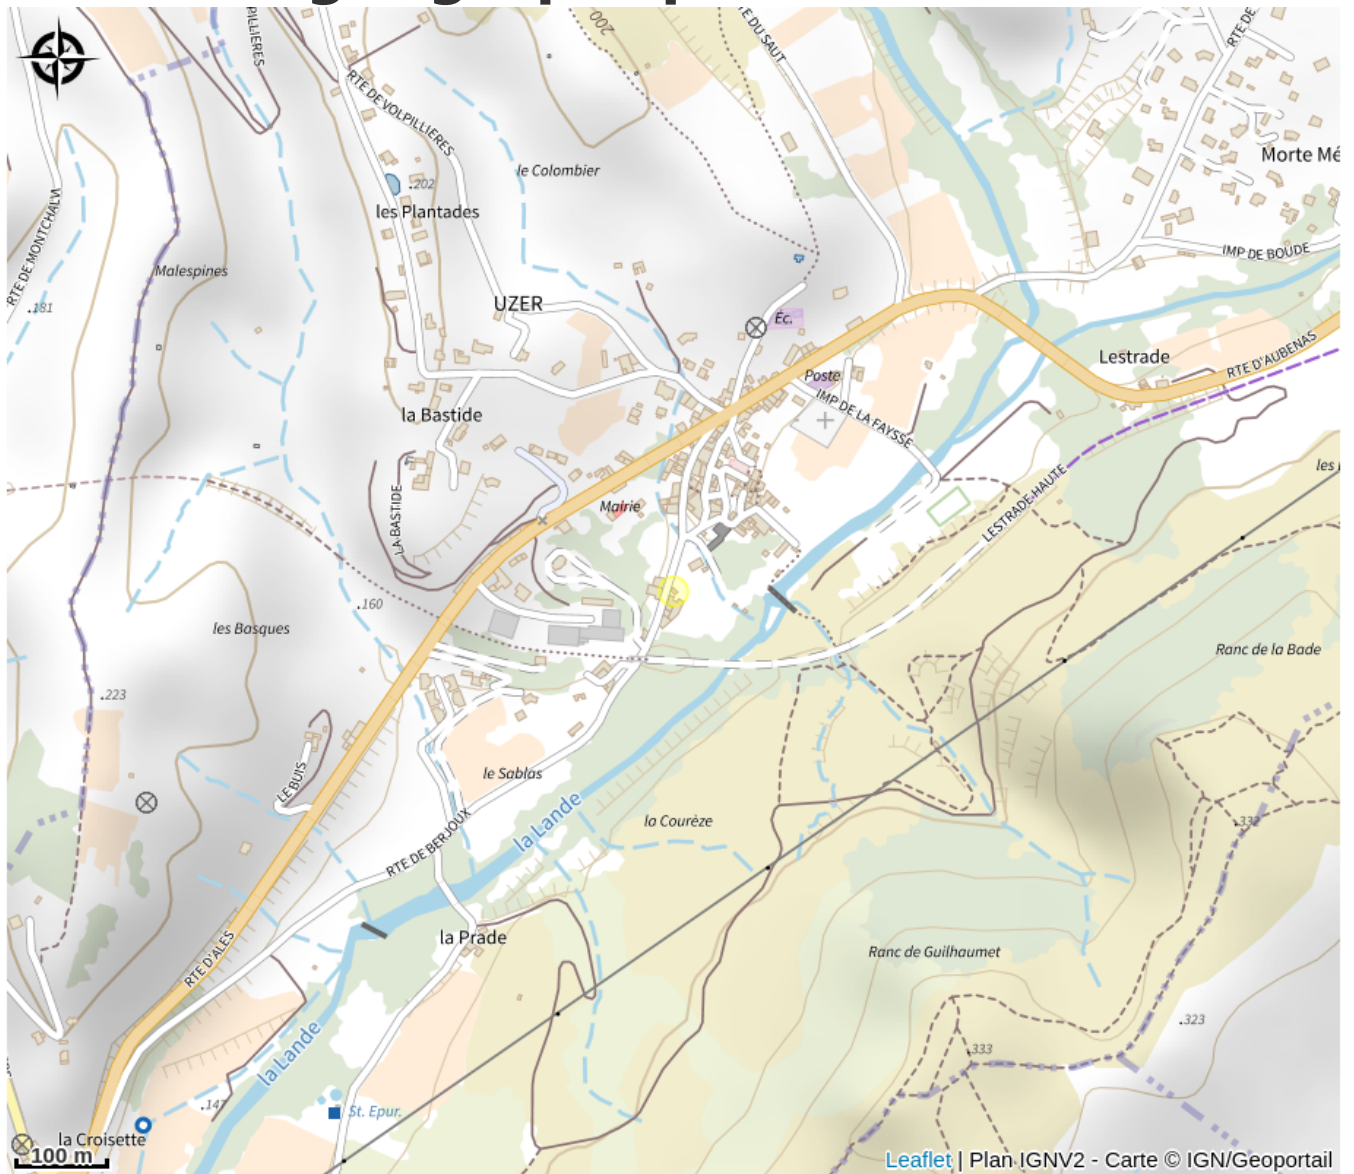

Aire de Jeux

Ardèche

Crédit photo : Aire de Jeux

Aire de pique-nique, jeux pour les enfants. Situé en bord de rivière. Espaces ombragés.

Infos pratiques

Categorie : Autres sites recommandés

Situation géographique