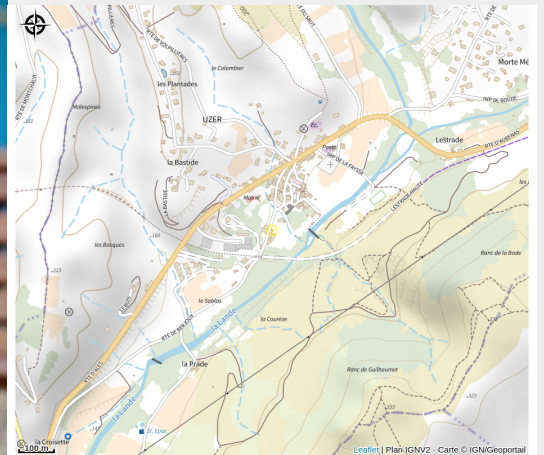

Aire de Jeux

Ardèche

Crédit photo : Aire de Jeux

Aire de pique-nique, jeux pour les enfants. Situé en bord de rivière. Espaces ombragés.

Infos pratiques

Categorie : Autres sites recommandés

Situation géographique