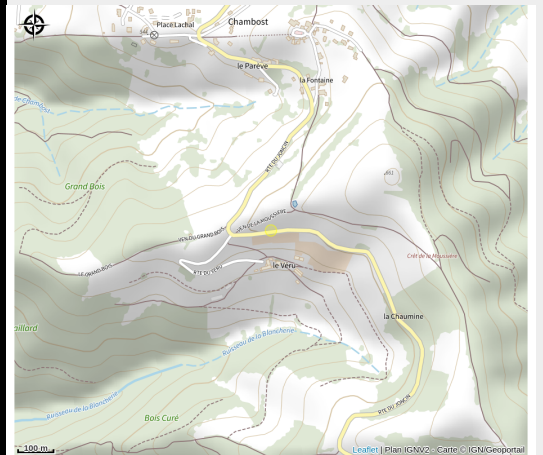

# Aire de pique-nique

Rhône

*Site aménagé et ensoleillé*