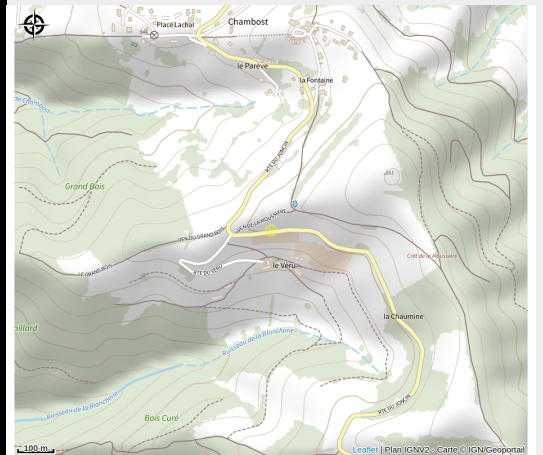

Aire de pique-nique

Rhône

Site aménagé et ensoleillé

Infos pratiques

Categorie : Autres sites recommandés

Situation géographique

Toutes les infos pratiques

Informations pratiques

Ouverture:

Toute l'année : ouvert tous les jours.

Tarifs:

Gratuit

Fiche mise à jour par Office de Tourisme du Beaujolais Vert - Lac des sapins le 26/03/2015

Contact

Le Véru

69870 Chambost-Allières