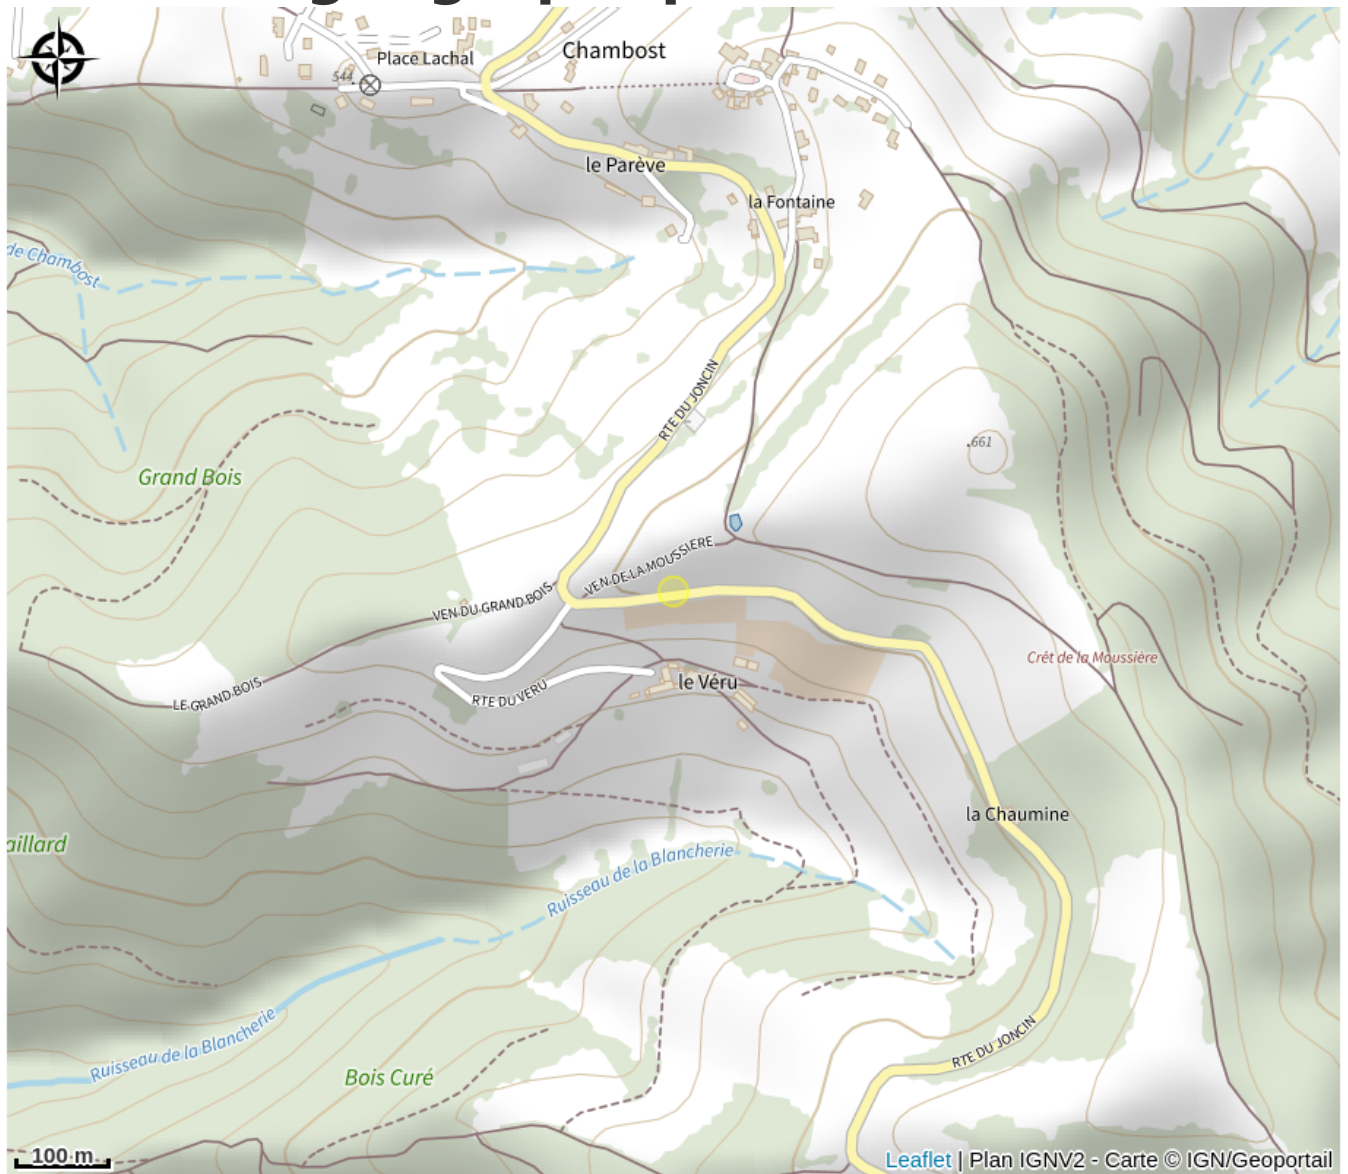

Aire de pique-nique

Rhône

Site aménagé et ensoleillé

Infos pratiques

Categorie : Autres sites recommandés

Situation géographique

Toutes les infos pratiques

Informations pratiques

Ouverture:

Toute l'année : ouvert tous les jours.

Tarifs:

Gratuit

Fiche mise à jour par Office de Tourisme du Beaujolais Vert - Lac des sapins le 26/03/2015

Contact

Le Véru

69870 Chambost-Allières