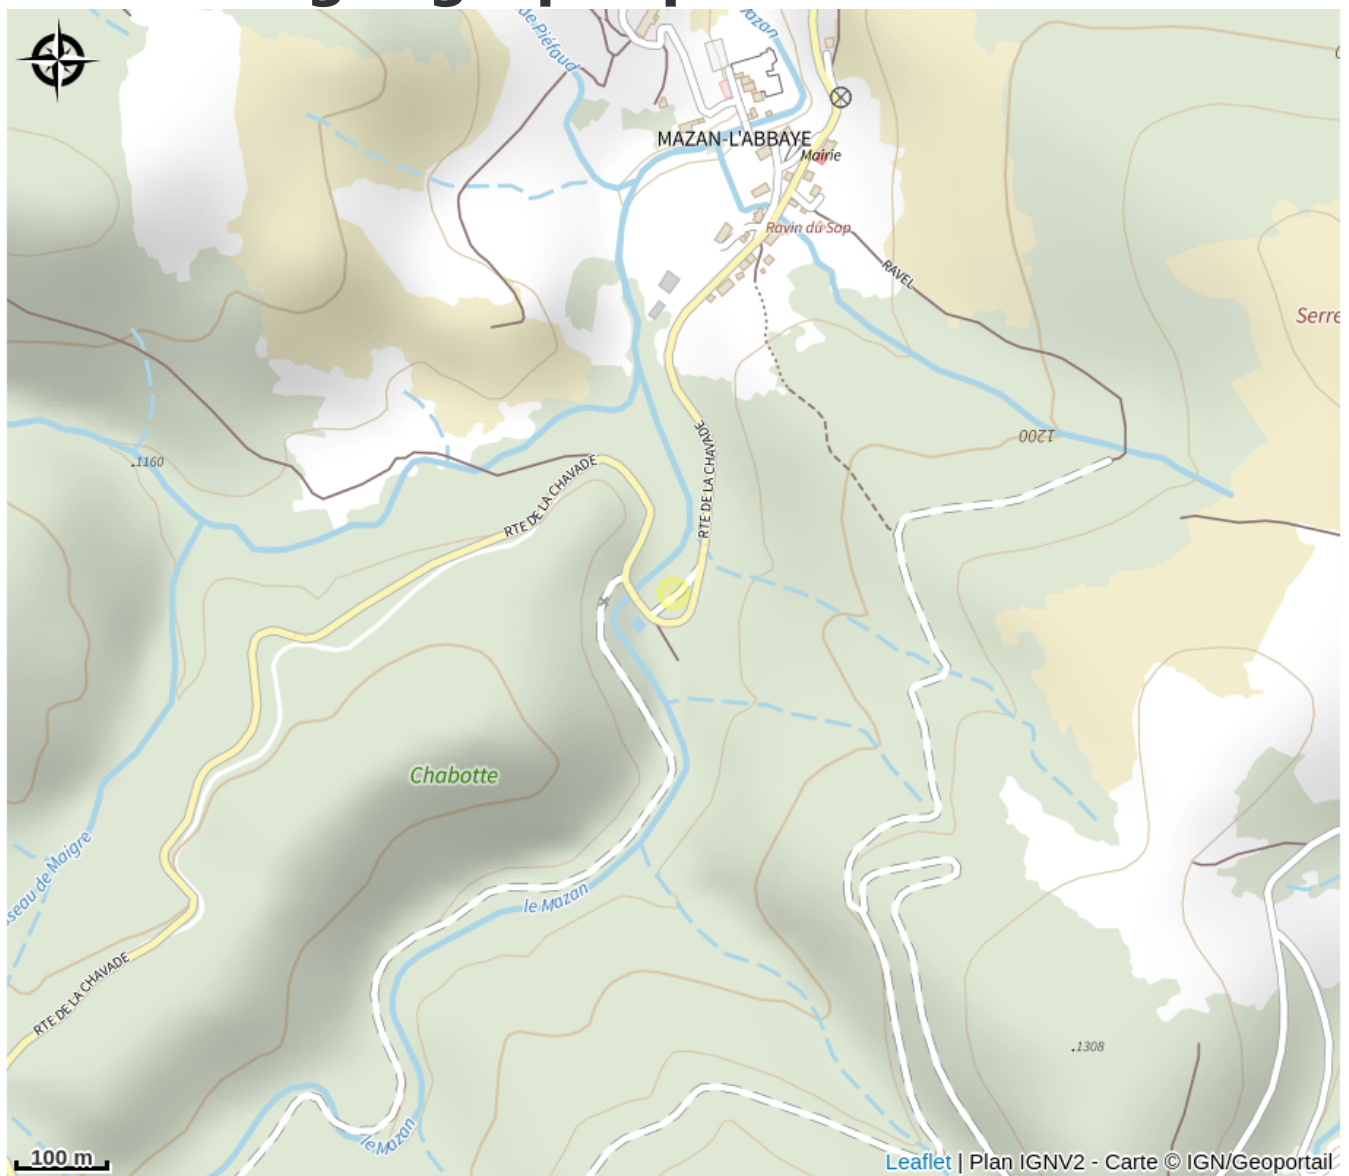

# Aire de pique nique

Ardèche

Crédit photo : Mazan l'Abbaye (Yves François)

*En clairière de la forêt domaniale, un petit havre de paix pour votre pique nique.*

# Situation géographique