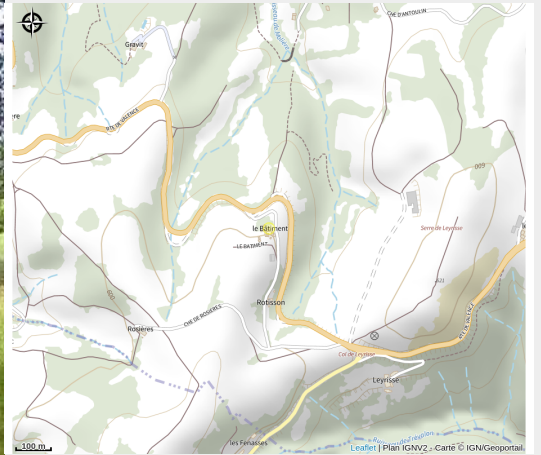

Aire de pique nique - Le Bâtiment

Ardèche

Crédit photo : aire pique nique St Romain de Lerps

Infos pratiques

Categorie : Autres sites
recommandés

Situation géographique

Toutes les infos pratiques

Informations pratiques

Ouverture:

Toute l'année : ouvert tous les jours.

Tarifs:

Gratuit

Fiche mise à jour par Rhône Crussol Tourisme le 25/03/2015

Contact

D533 route d'alboussiere

07440 Champis