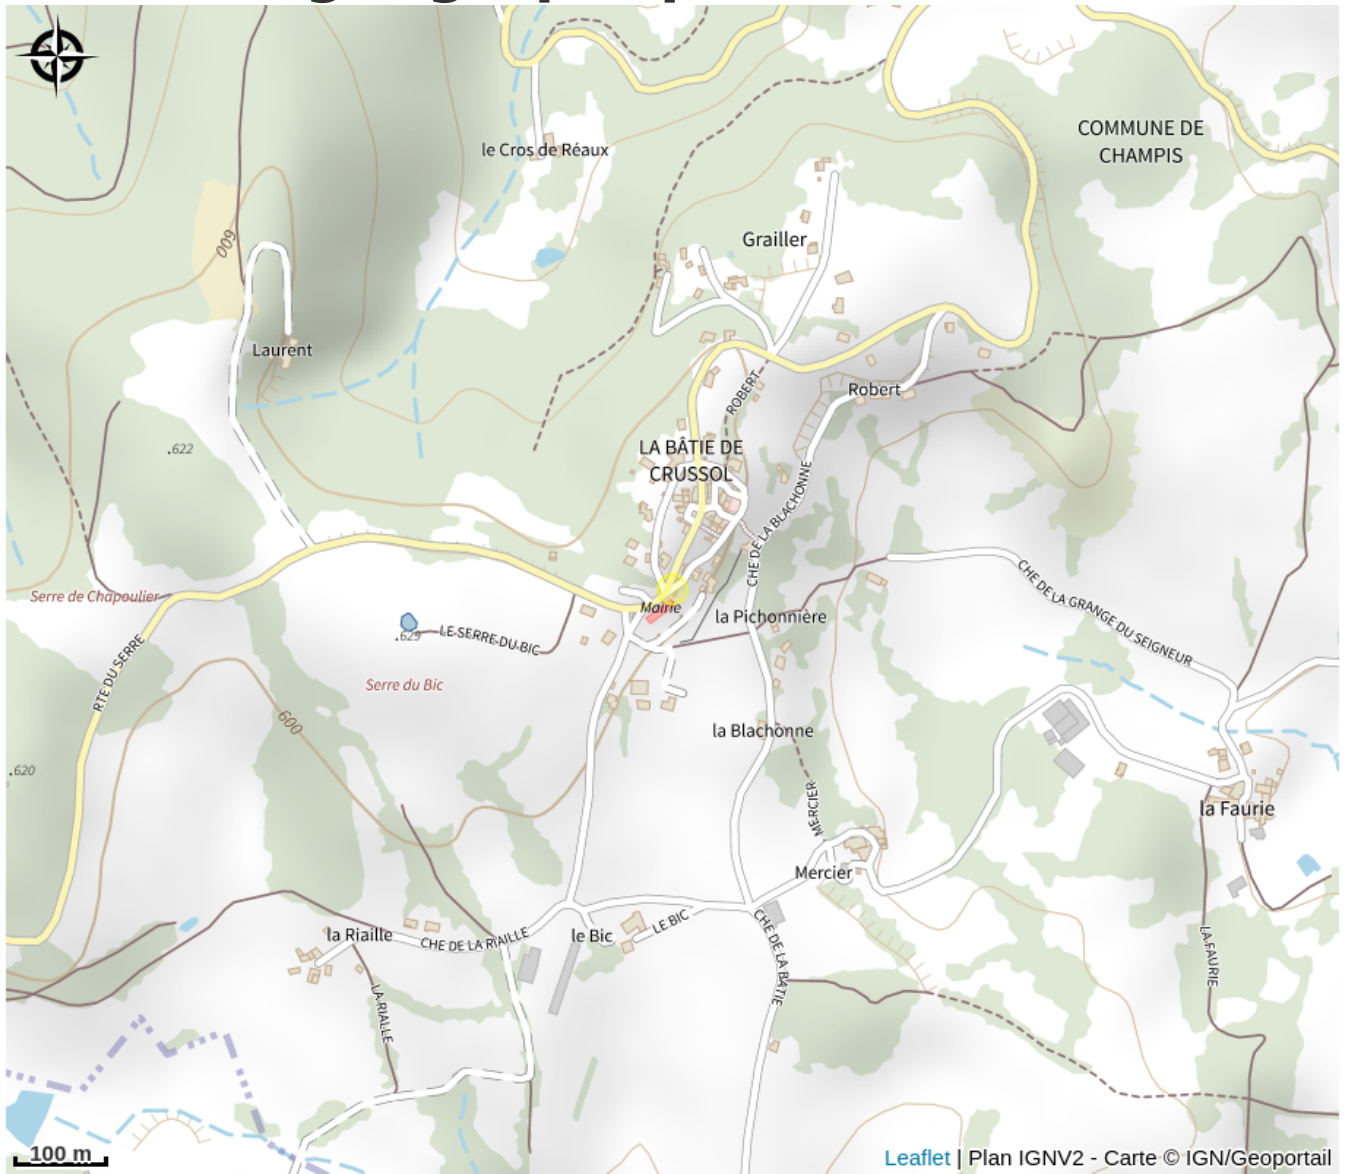

Aire de pique nique - La Bâtie

Ardèche

Crédit photo : aire pique nique St Romain de Lerps

Infos pratiques

Categorie : Autres sites
recommandés

Situation géographique

Toutes les infos pratiques

Informations pratiques