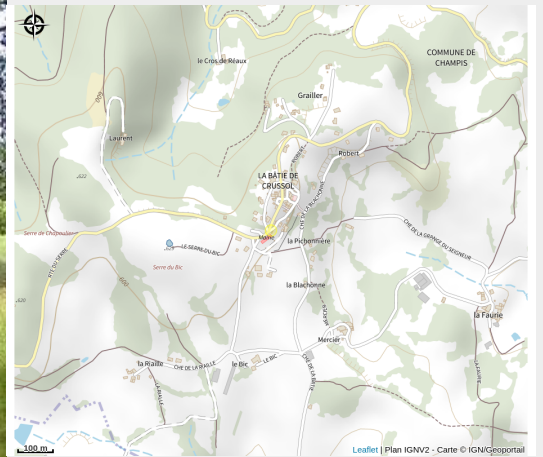

Aire de pique nique - La Bâtie

Ardèche

Crédit photo : aire pique nique St Romain de Lerps

Infos pratiques

Categorie : Autres sites
recommandés

Situation géographique

Toutes les infos pratiques

Informations pratiques