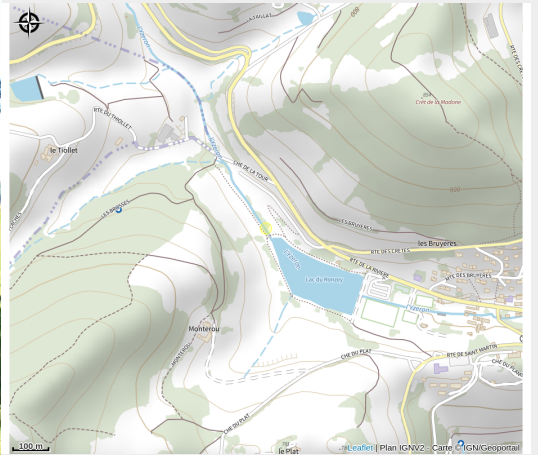

Aire de pique-nique du Ronzey

Rhône

Crédit photo : Aire pique nique du lac du Ronzey (CCVL)

L'aire de pique-nique est aménagée à proximité du lac du Ronzey, au cœur d'un cadre naturel bucolique, idéal pour partager un moment de détente en famille.