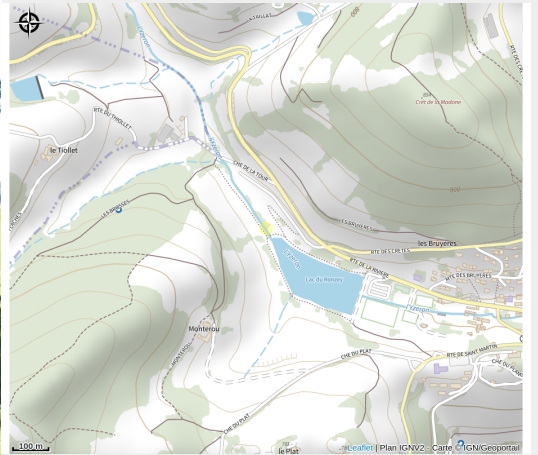

# Aire de pique-nique du Ronzey

Rhône

Crédit photo : Aire pique nique du lac du Ronzey (CCVL)

*L'aire de pique-nique est aménagée à proximité du lac du Ronzey, au cœur d'un cadre naturel bucolique, idéal pour partager un moment de détente en famille.*

# Situation géographique