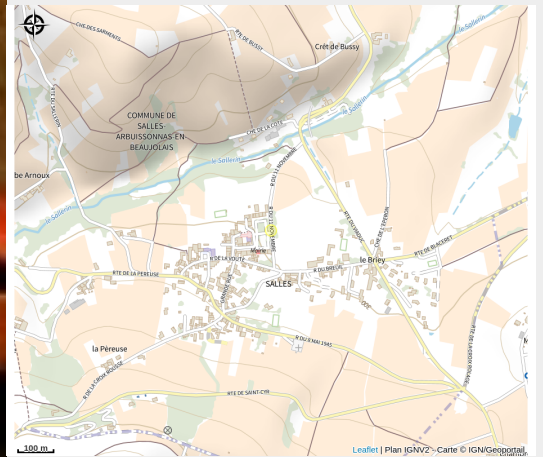

Brailion EARL, domaine viticole

Rhône

Dégustation vente à la propriété

Infos pratiques

Categorie : Producteurs

Situation géographique

Toutes les infos pratiques

Informations pratiques