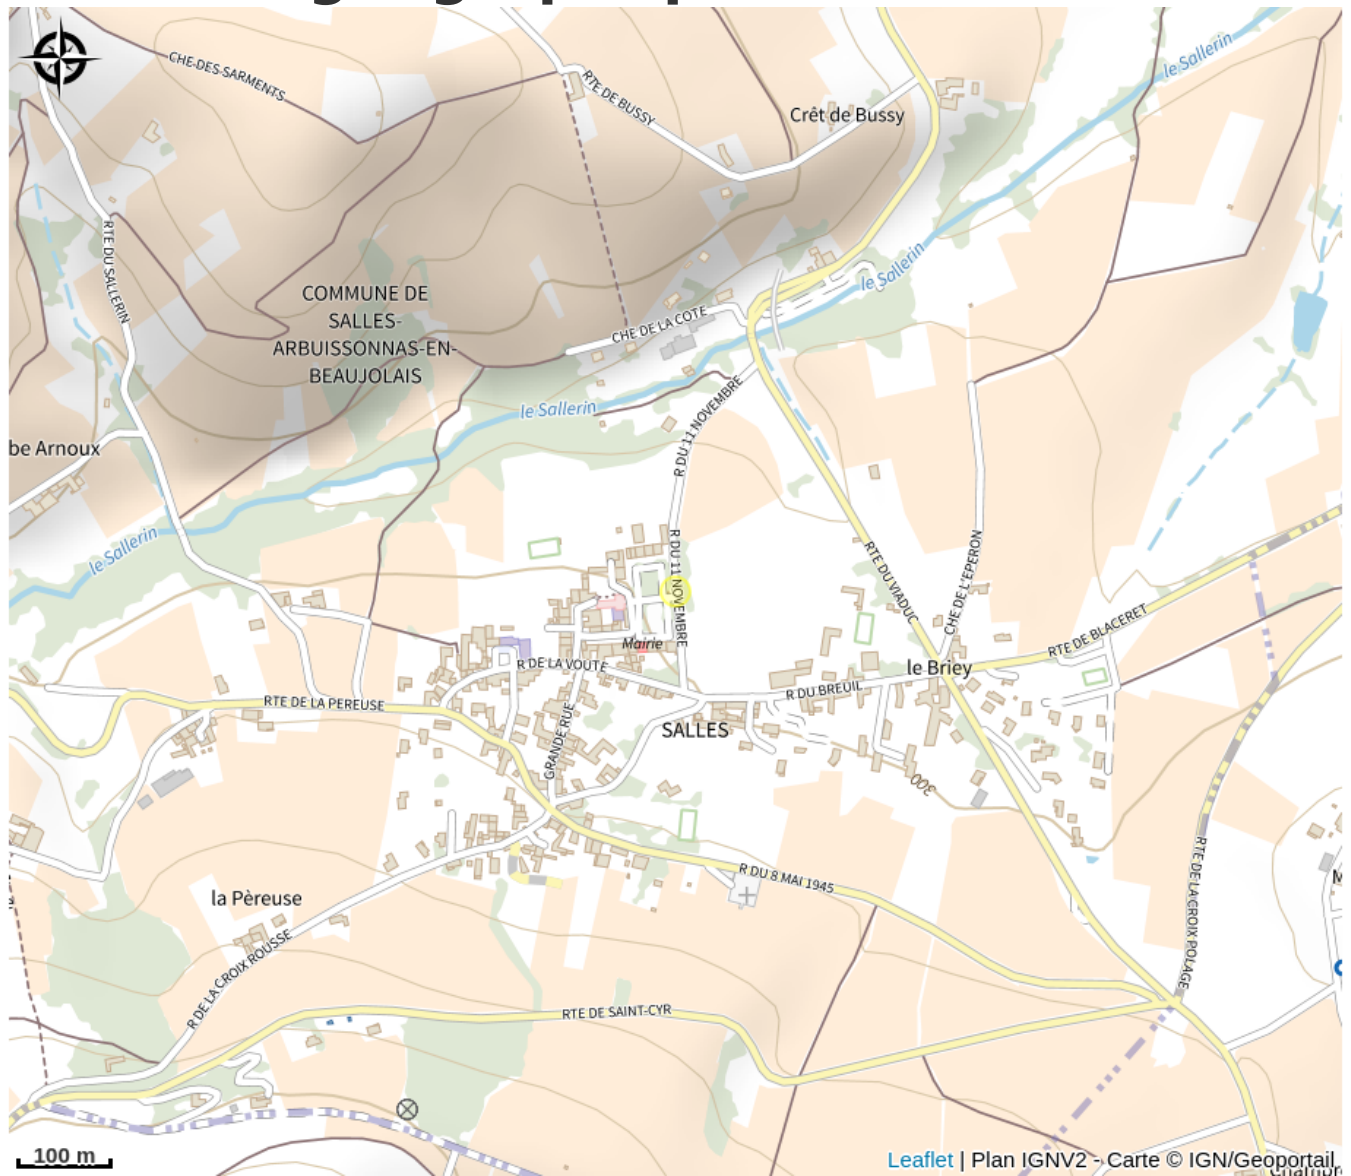

Brailion EARL, domaine viticole

Rhône

Dégustation vente à la propriété

Infos pratiques

Categorie : Producteurs

Situation géographique

Toutes les infos pratiques

Informations pratiques