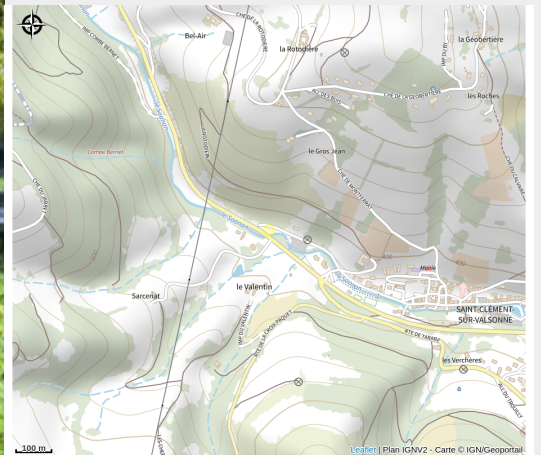

Aire de pique-nique

Rhône

Crédit photo : St-Clement

Présence de 3 tables de pique-nique en béton (4 personnes).

Infos pratiques

Categorie : Autres sites recommandés

Situation géographique

Toutes les infos pratiques