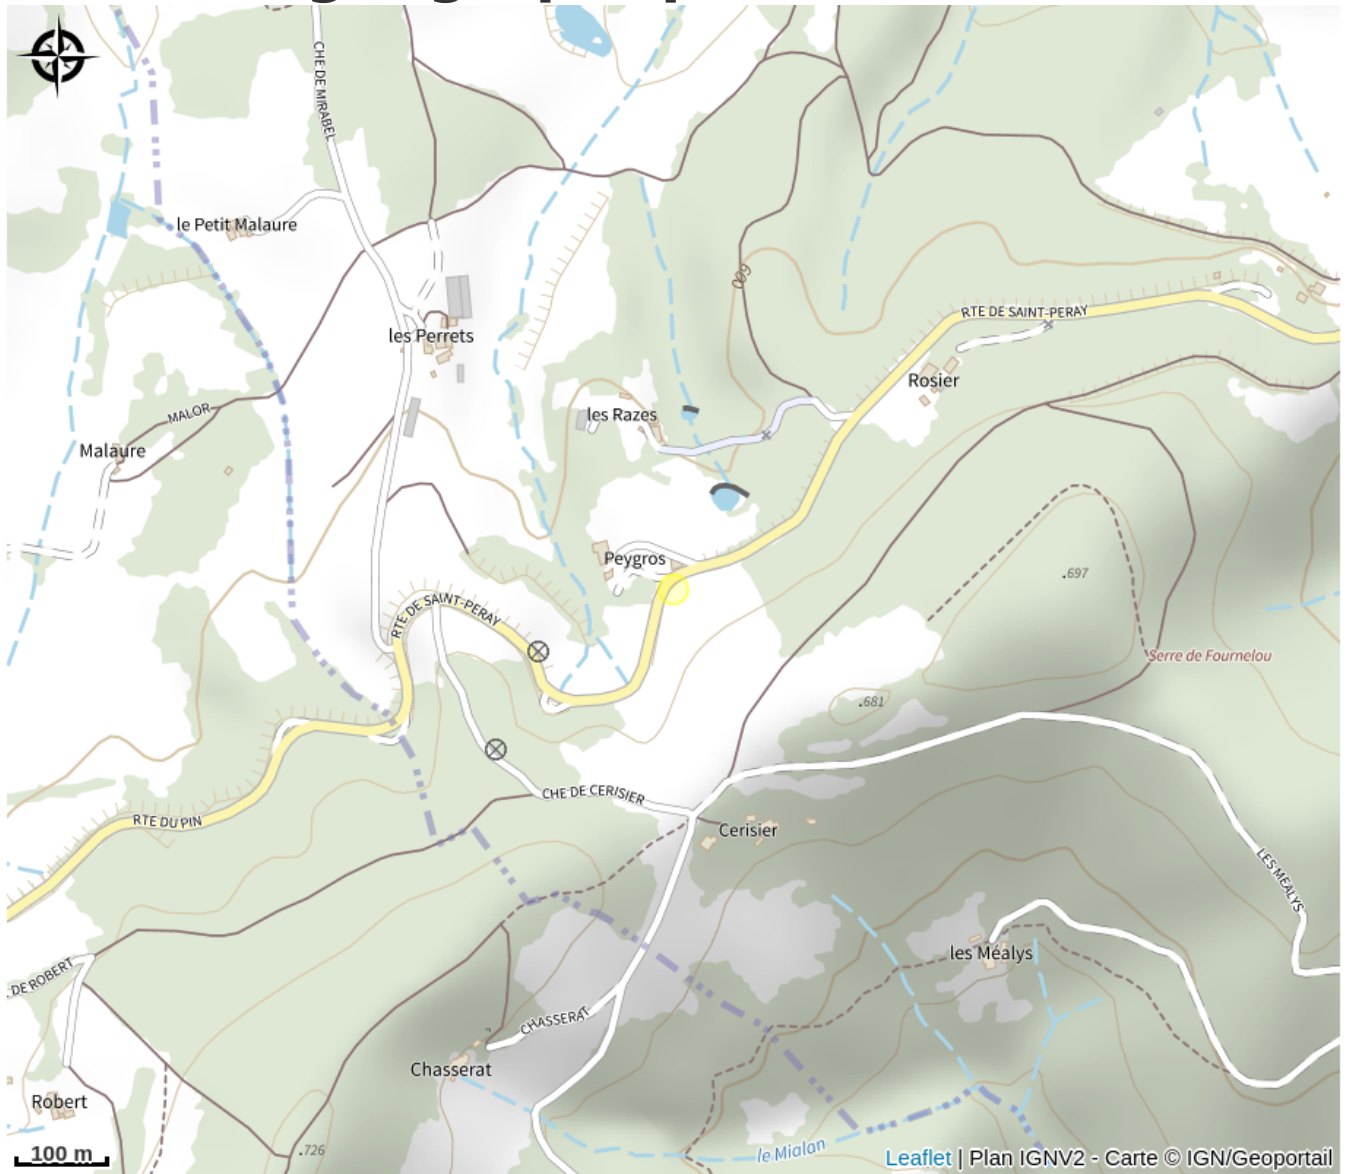

Aire de Pique nique - Peygros

Ardèche

Aire de pique nique aménagée sur la D14 avec vue panoramique

Infos pratiques

Categorie : Autres sites recommandés

Situation géographique

Toutes les infos pratiques

Informations pratiques