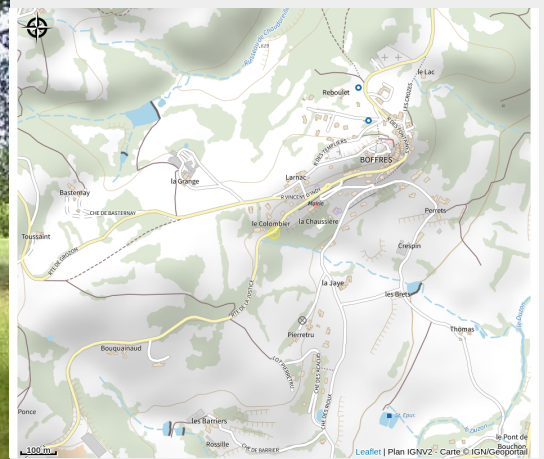

Aire de pique nique - Le Colombier

Ardèche

Crédit photo : aire pique nique St Romain de Lerps

Infos pratiques

Categorie : Autres sites recommandés

Situation géographique

Toutes les infos pratiques

Informations pratiques

Ouverture:

Toute l'année : ouvert tous les jours.

Tarifs:

Gratuit

Fiche mise à jour par Rhône Crussol Tourisme le 25/03/2015

Contact

route de vernox - le colombier
07440 Boffres
Tél. 04 75 58 33 89