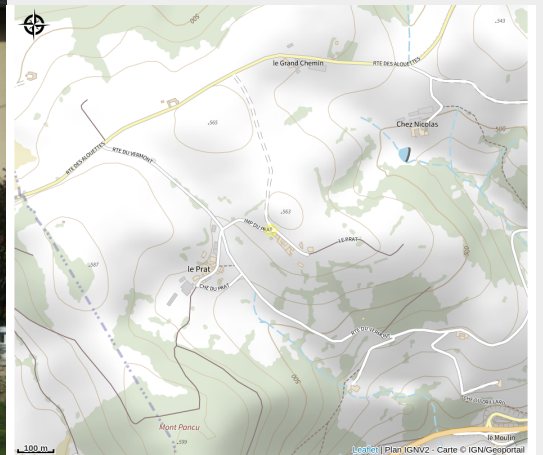

Chambres d'hôtes

Rhône

Crédit photo : L'extérieur (Mauvemay)

A 40 km de Lyon, dans un environnement calme et ensoleillé vous pourrez également déguster à proximité la confiture ou le miel des producteurs locaux.