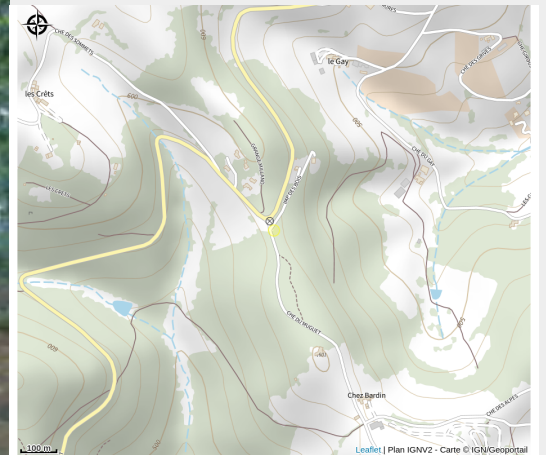

# Aire de pique-nique

Rhône

Crédit photo : Dareize

*Présence de 3 tables de pique-nique en bois.*

# Situation géographique