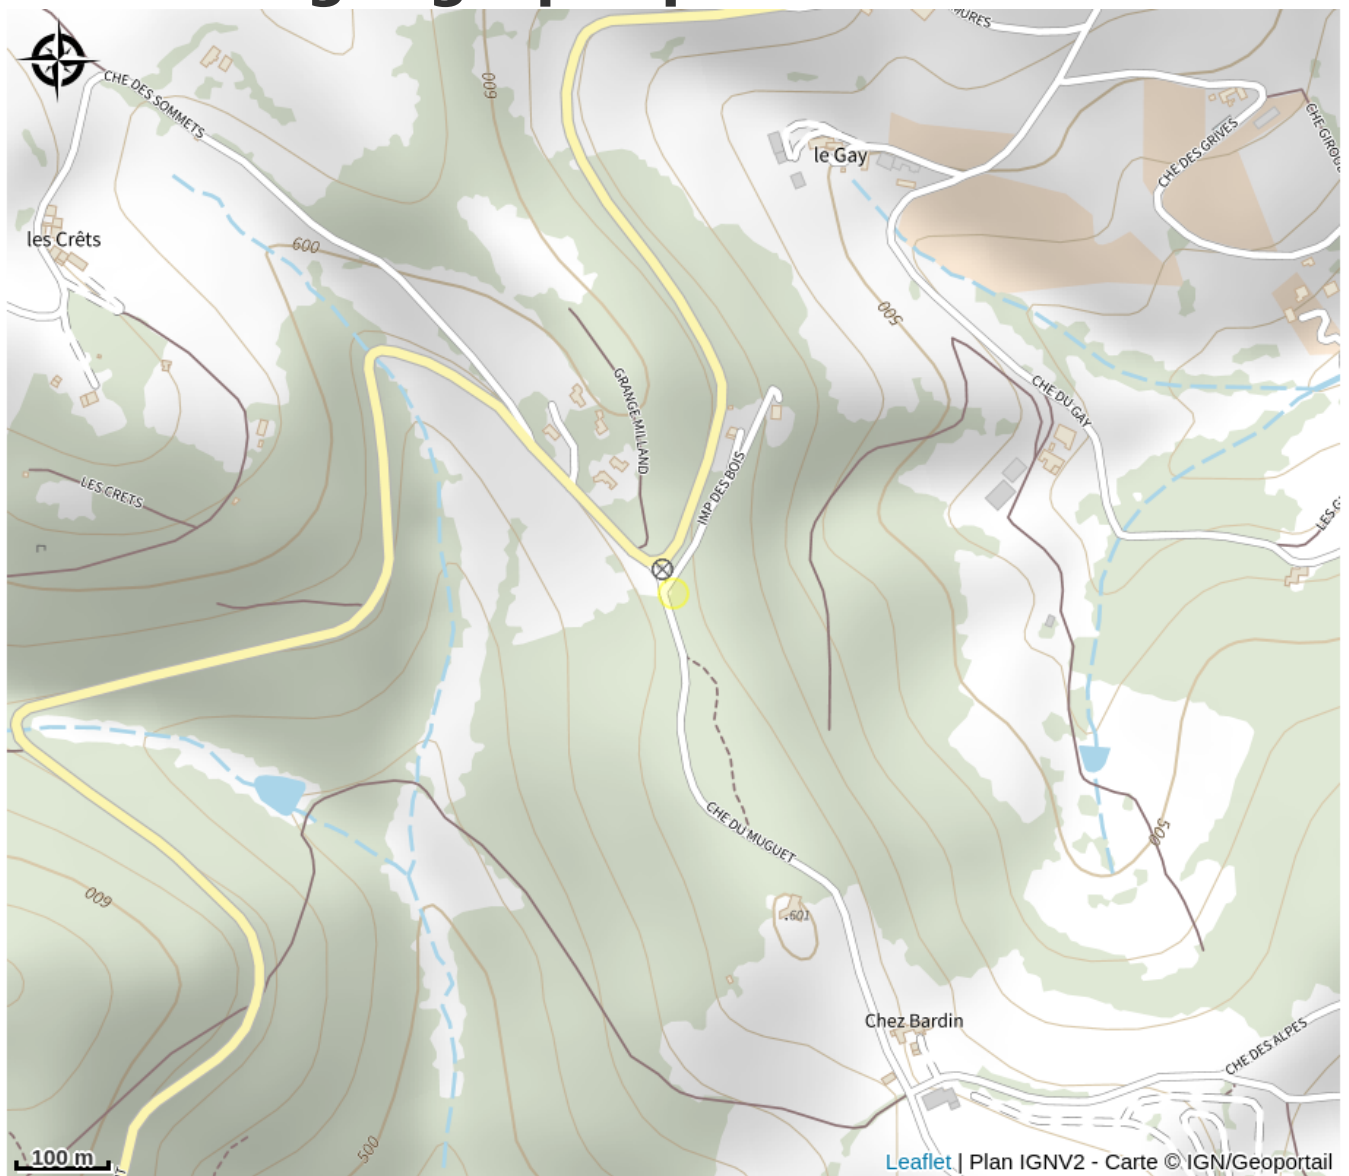

# Aire de pique-nique

Rhône

Crédit photo : Dareize

*Présence de 3 tables de pique-nique en bois.*

# Situation géographique

### Ouverture:

Toute l'année : ouvert tous les jours.