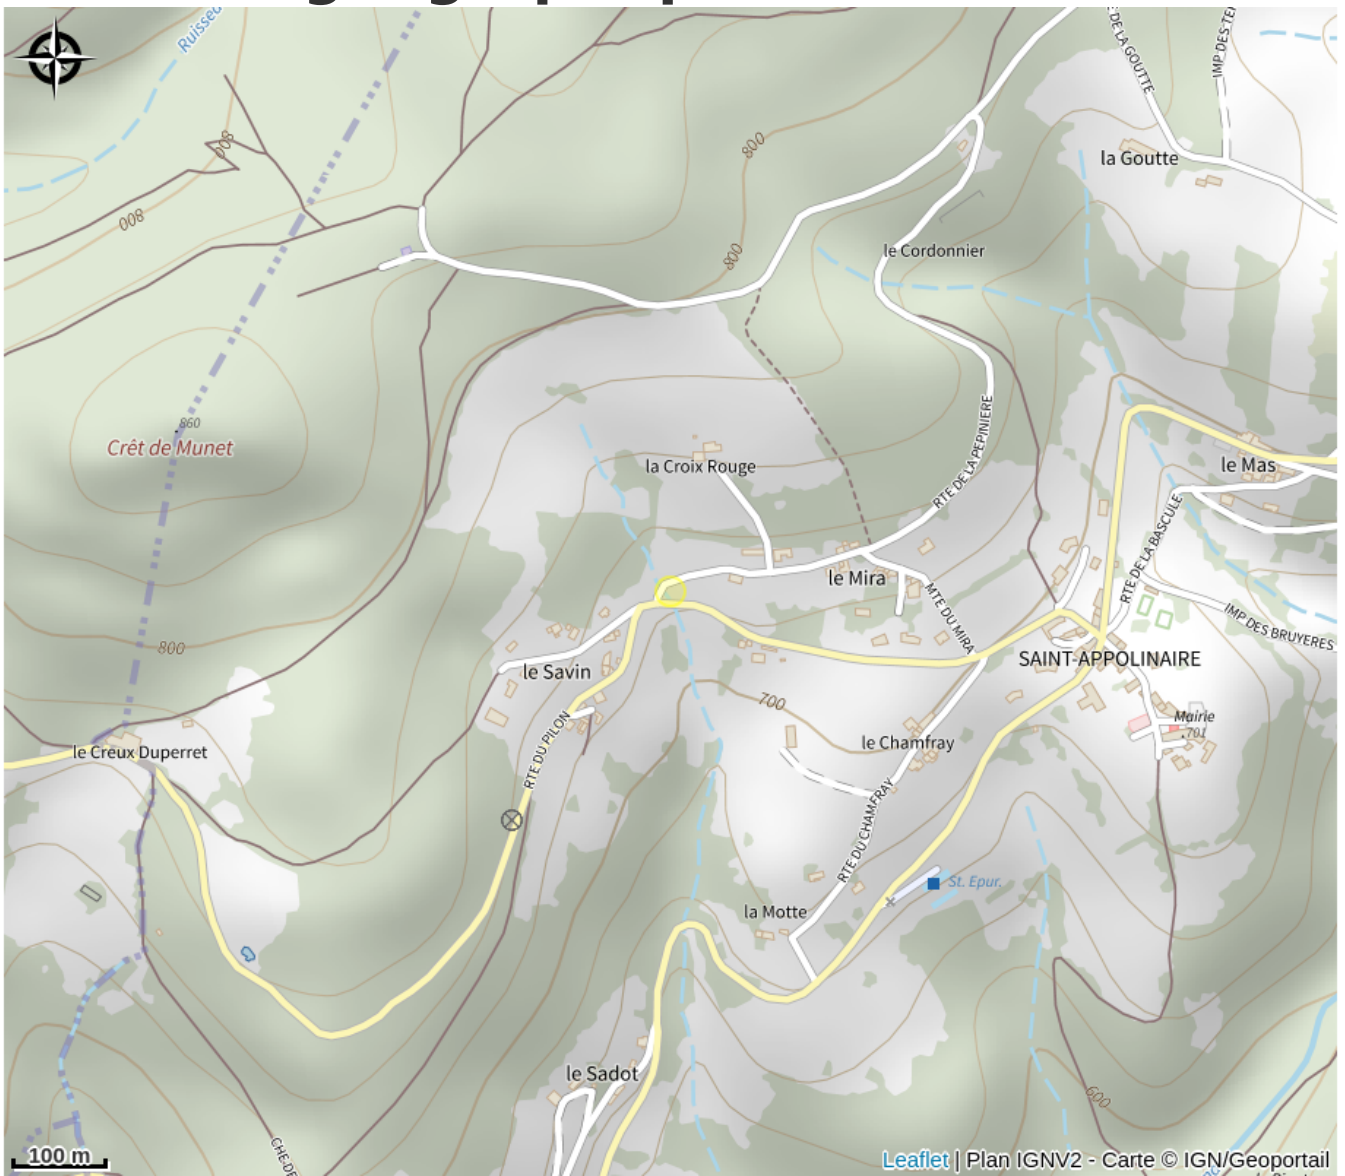

Aire de pique-nique

Rhône

Crédit photo : Stappolinairemira

Présence d'une table de pique-nique en bois.

Infos pratiques

Categorie : Autres sites recommandés

Situation géographique

Toutes les infos pratiques

Informations pratiques

Ouverture:

Toute l'année : ouvert tous les jours.

Tarifs:

Gratuit

Accès:

Embranchement entre la D618 et la route communale.

Fiche mise à jour par Office de Tourisme du Beaujolais Vert - Lac des sapins le 26/03/2015