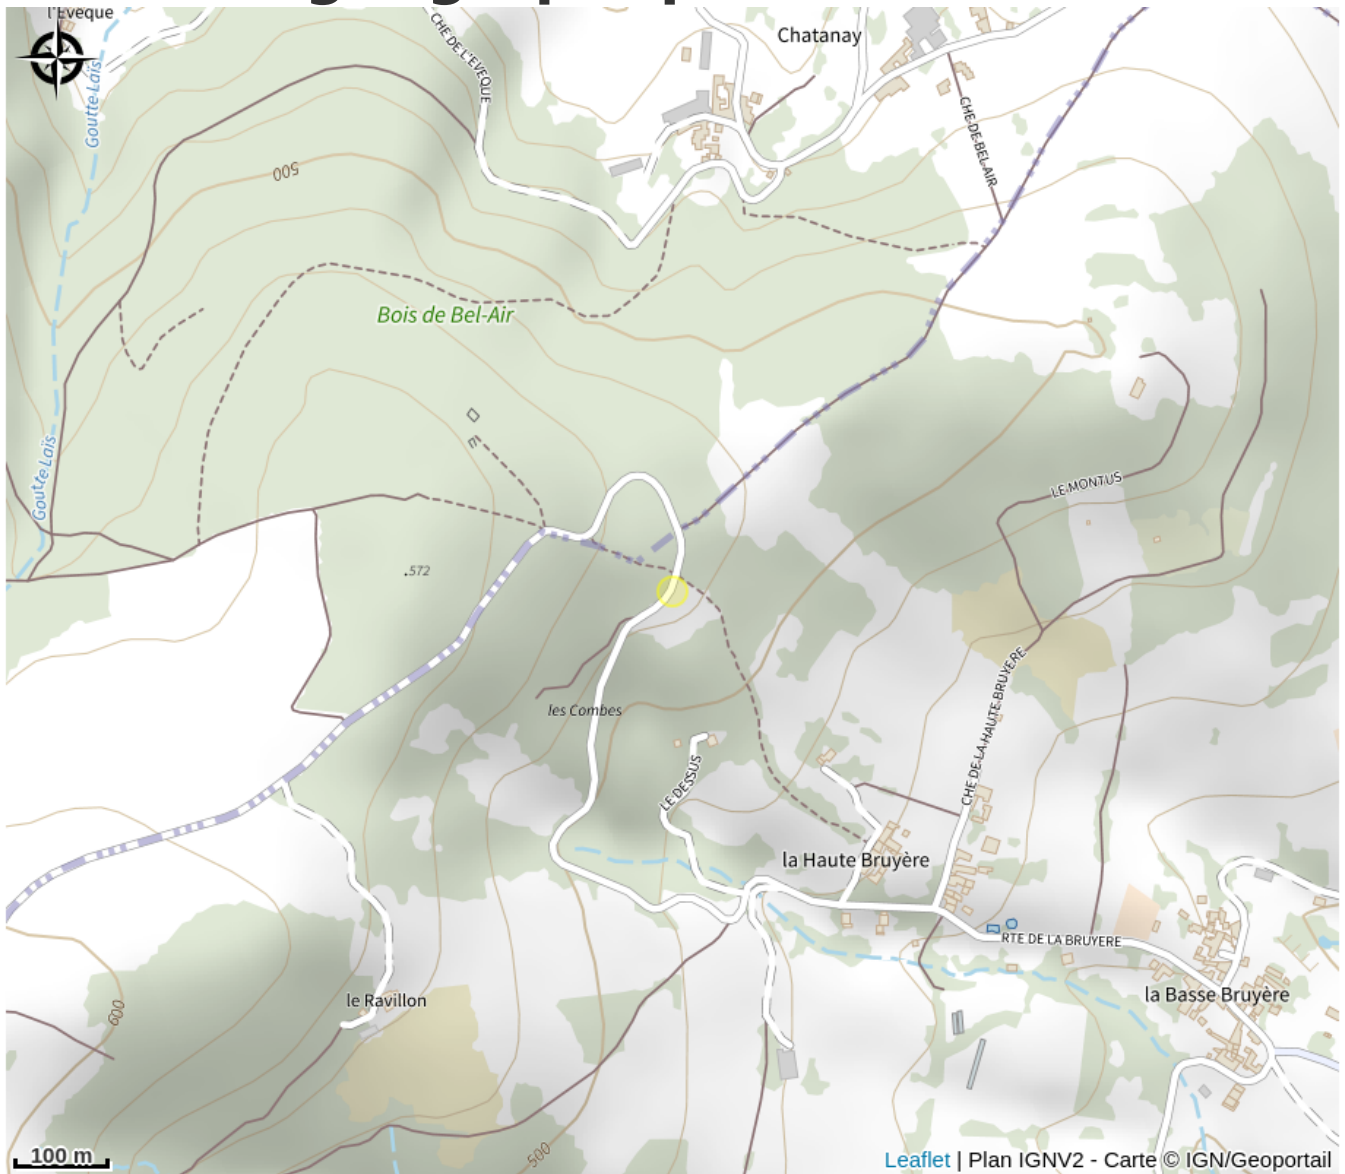

Aire de pique-nique de Piragoy

Rhône

Crédit photo : Vue Piragoy (CCVL)

Aire équipée d'une table de pique-nique ombragée. Beau point de vue à proximité avec table d'orientation.

Infos pratiques

Categorie : Autres sites recommandés

Situation géographique

Toutes les infos pratiques

Informations pratiques

Ouverture:

Toute l'année : ouvert tous les jours.

Fiche mise à jour par Office de Tourisme des Vallons du Lyonnais le 04/11/2020

Contact