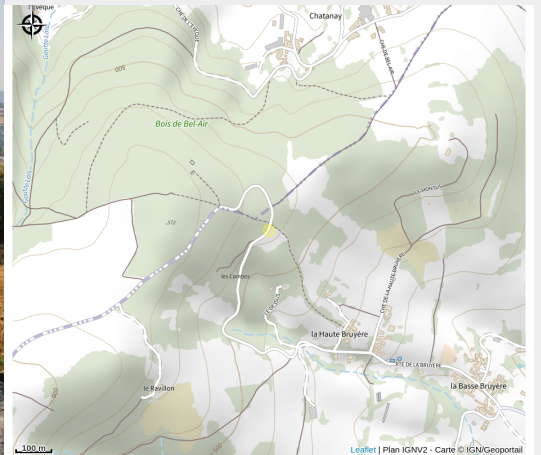

Aire de pique-nique de Piragoy

Rhône

Crédit photo : Vue Piragoy (CCVL)

Aire équipée d'une table de pique-nique ombragée. Beau point de vue à proximité avec table d'orientation.

Infos pratiques

Categorie : Autres sites recommandés

Situation géographique

Toutes les infos pratiques

Informations pratiques

Ouverture:

Toute l'année : ouvert tous les jours.

Fiche mise à jour par Office de Tourisme des Vallons du Lyonnais le 04/11/2020

Contact