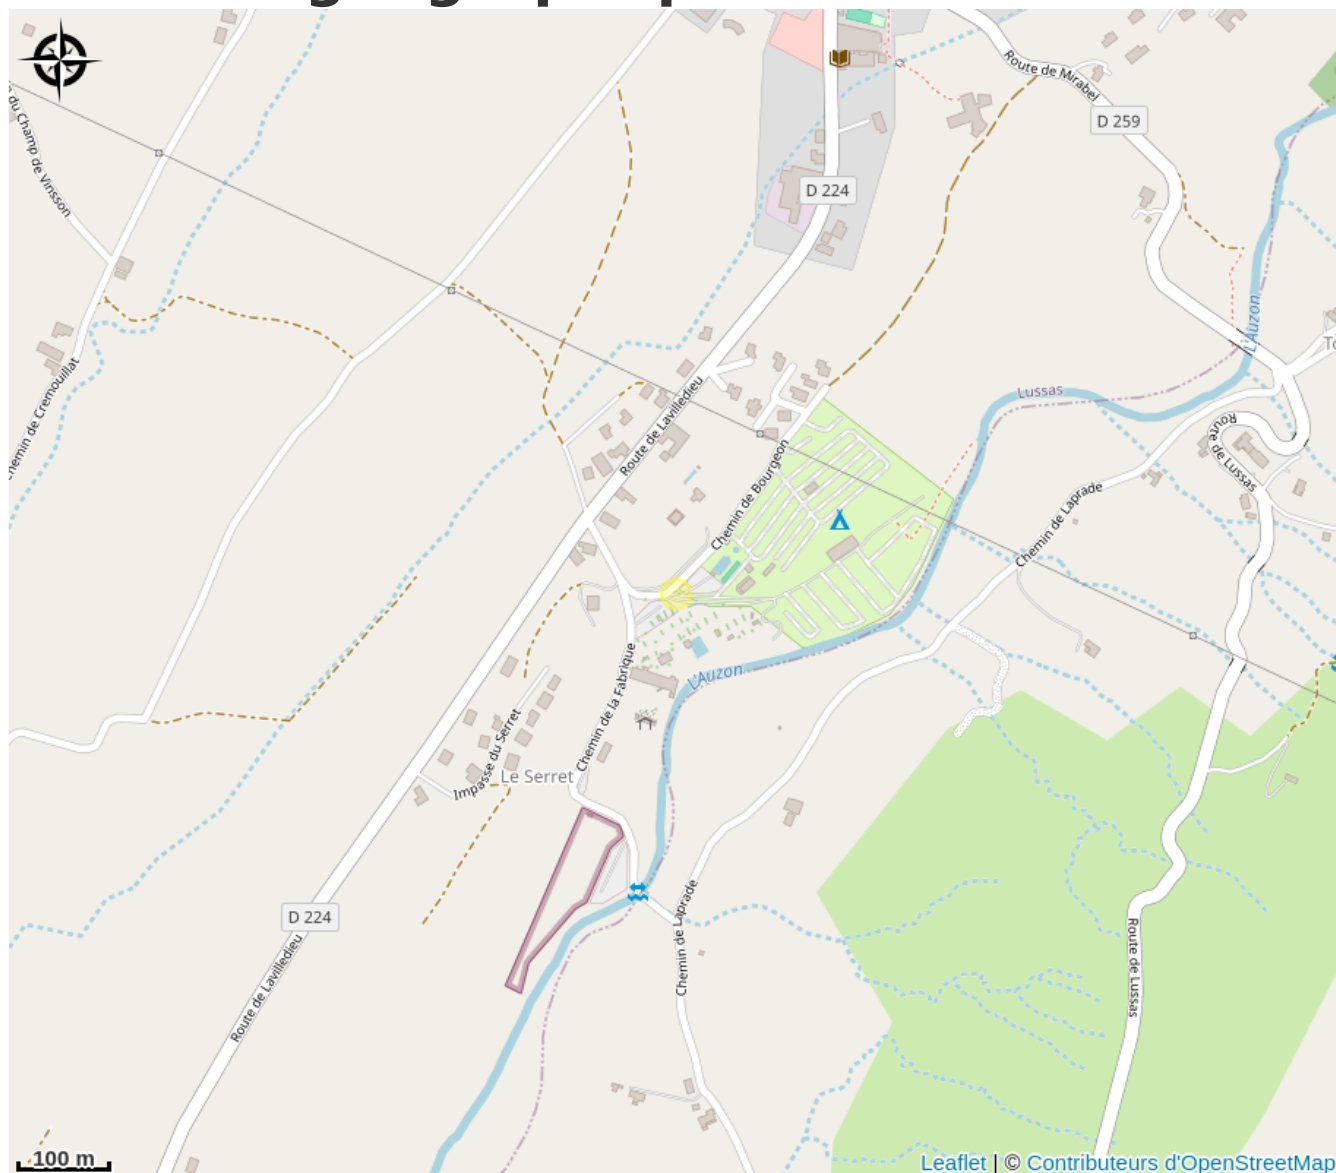

Situation géographique