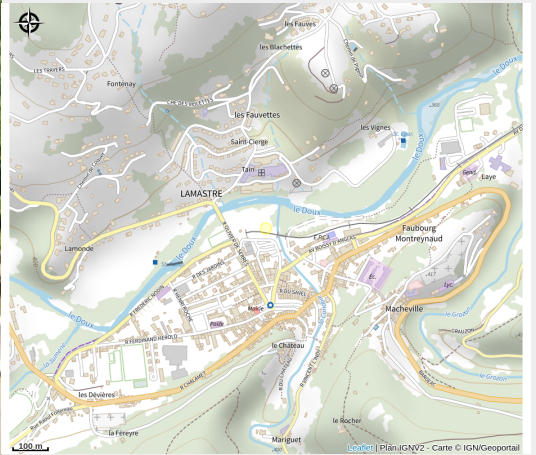

Aire de pique-nique "la Pradette"

Ardèche

Crédit photo : Jeux de l'aire de pique nique

L'aire de pique-nique en bord de rivière, dotée d'aires de jeux pour les plus jeunes, est un lieu idéal pour profiter de la nature en famille.