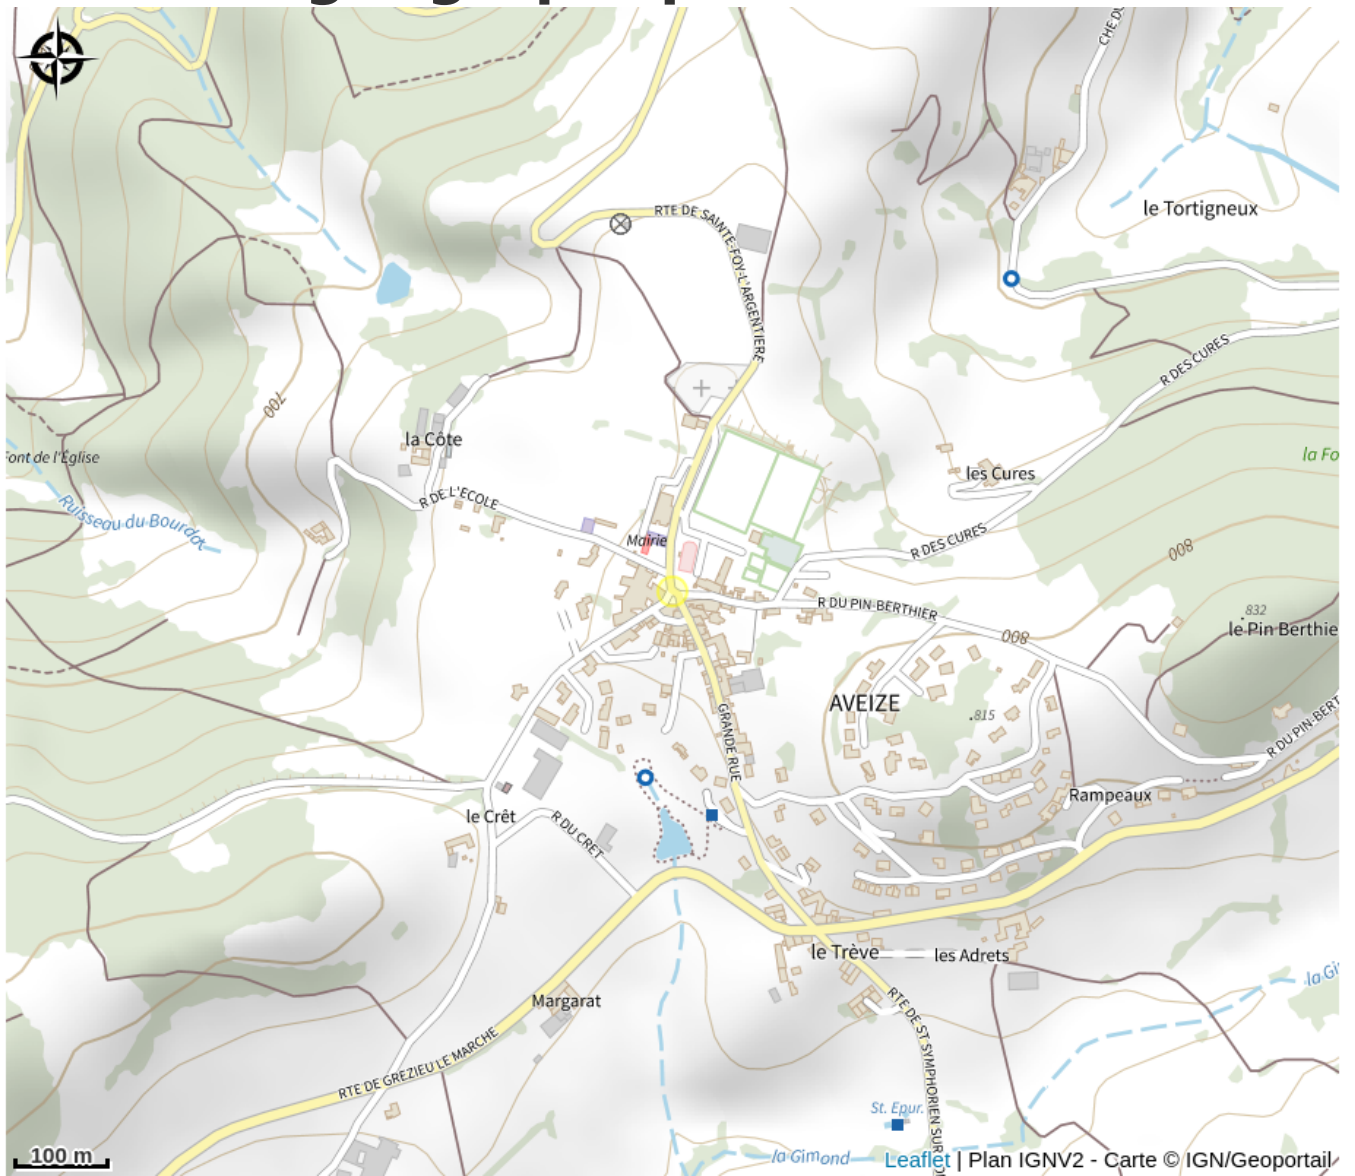

Aire de pique nique du village

Rhône

Crédit photo : Aire de pique nique (OTIMDL)

Aire de pique nique dans le village avec toilettes et jeux pour enfants.

Infos pratiques

Categorie : Autres sites recommandés

Situation géographique

Toutes les infos pratiques

Informations pratiques

Ouverture:

Toute l'année.

Services:

Animaux acceptés

Fiche mise à jour par OTI des Monts du Lyonnais le 23/11/2022