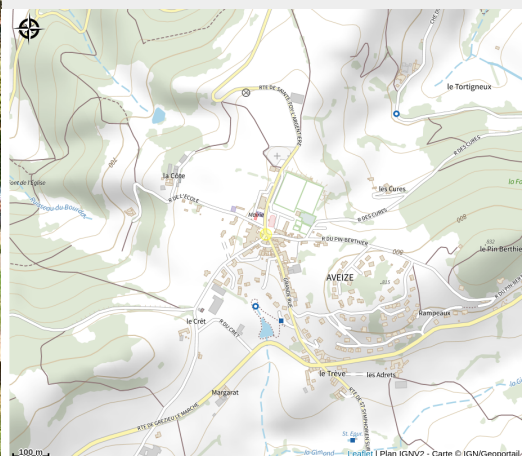

Aire de pique nique du village

Rhône

Crédit photo : Aire de pique nique (OTIMDL)

Aire de pique nique dans le village avec toilettes et jeux pour enfants.

Infos pratiques

Categorie : Autres sites recommandés

Situation géographique

Toutes les infos pratiques

Informations pratiques

Ouverture:

Toute l'année.

Services:

Animaux acceptés

Fiche mise à jour par OTI des Monts du Lyonnais le 23/11/2022