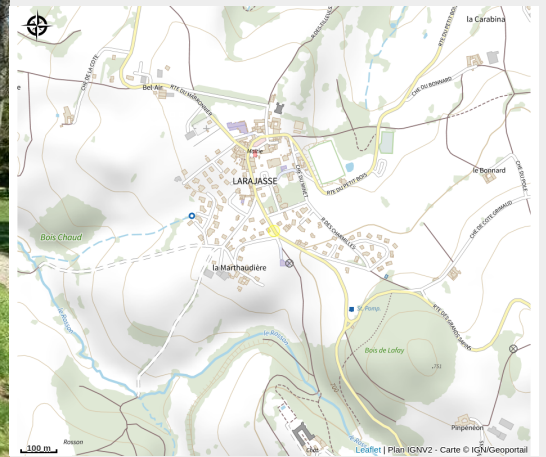

Aire de pique nique du Parc des Platanes

Rhône

Crédit photo : (OTIMDL)

Tables de pique-nique, toilettes (dans le bourg, derrière l'épicerie).

Infos pratiques

Categorie : Autres sites recommandés

Situation géographique

Toutes les infos pratiques

Informations pratiques

Services:

Animaux acceptés

Fiche mise à jour par Destination Monts du Lyonnais le 24/11/2022

Contact

Le Bourg

69590 Larajasse