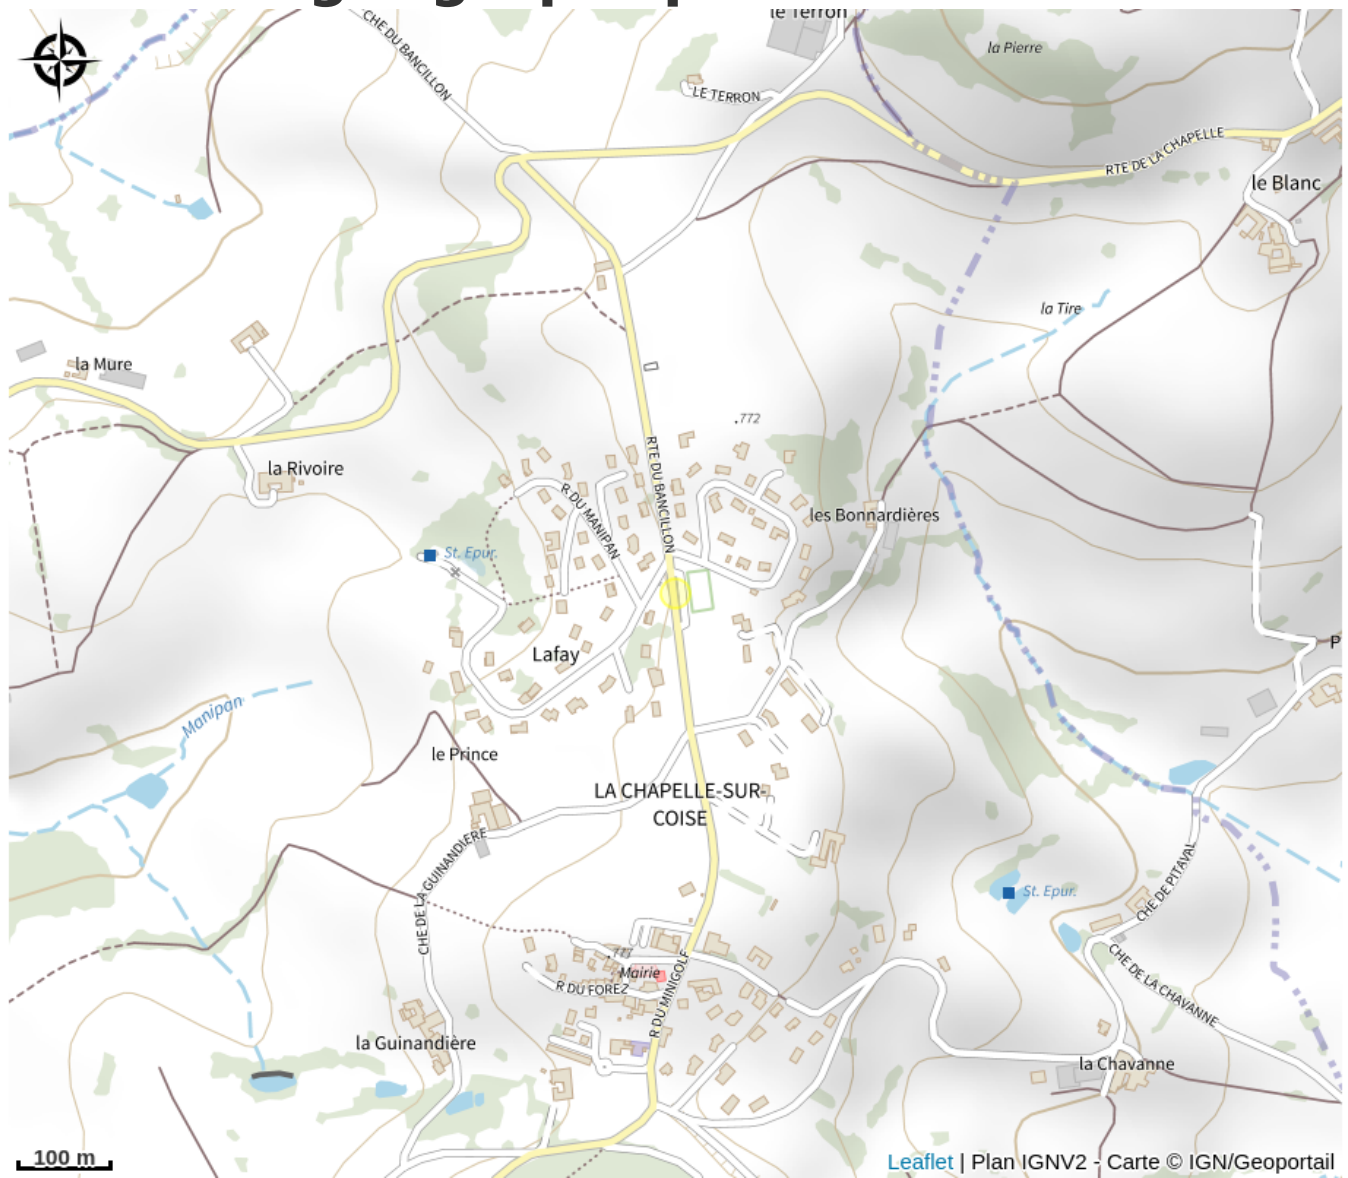

Aire de pique nique et espace loisirs

Rhône

Crédit photo : Aire de pique nique et espace loisirs (OTIMDL)

Aire de pique nique à l'espace loisirs avec jeux pour enfants, et divers jeux pour sportifs. Terrain de pétanque, terrain de tennis. Toilettes.

Infos pratiques

Categorie : Autres sites recommandés

Situation géographique

Toutes les infos pratiques

Informations pratiques

Ouverture:

Toute l'année.

Services: