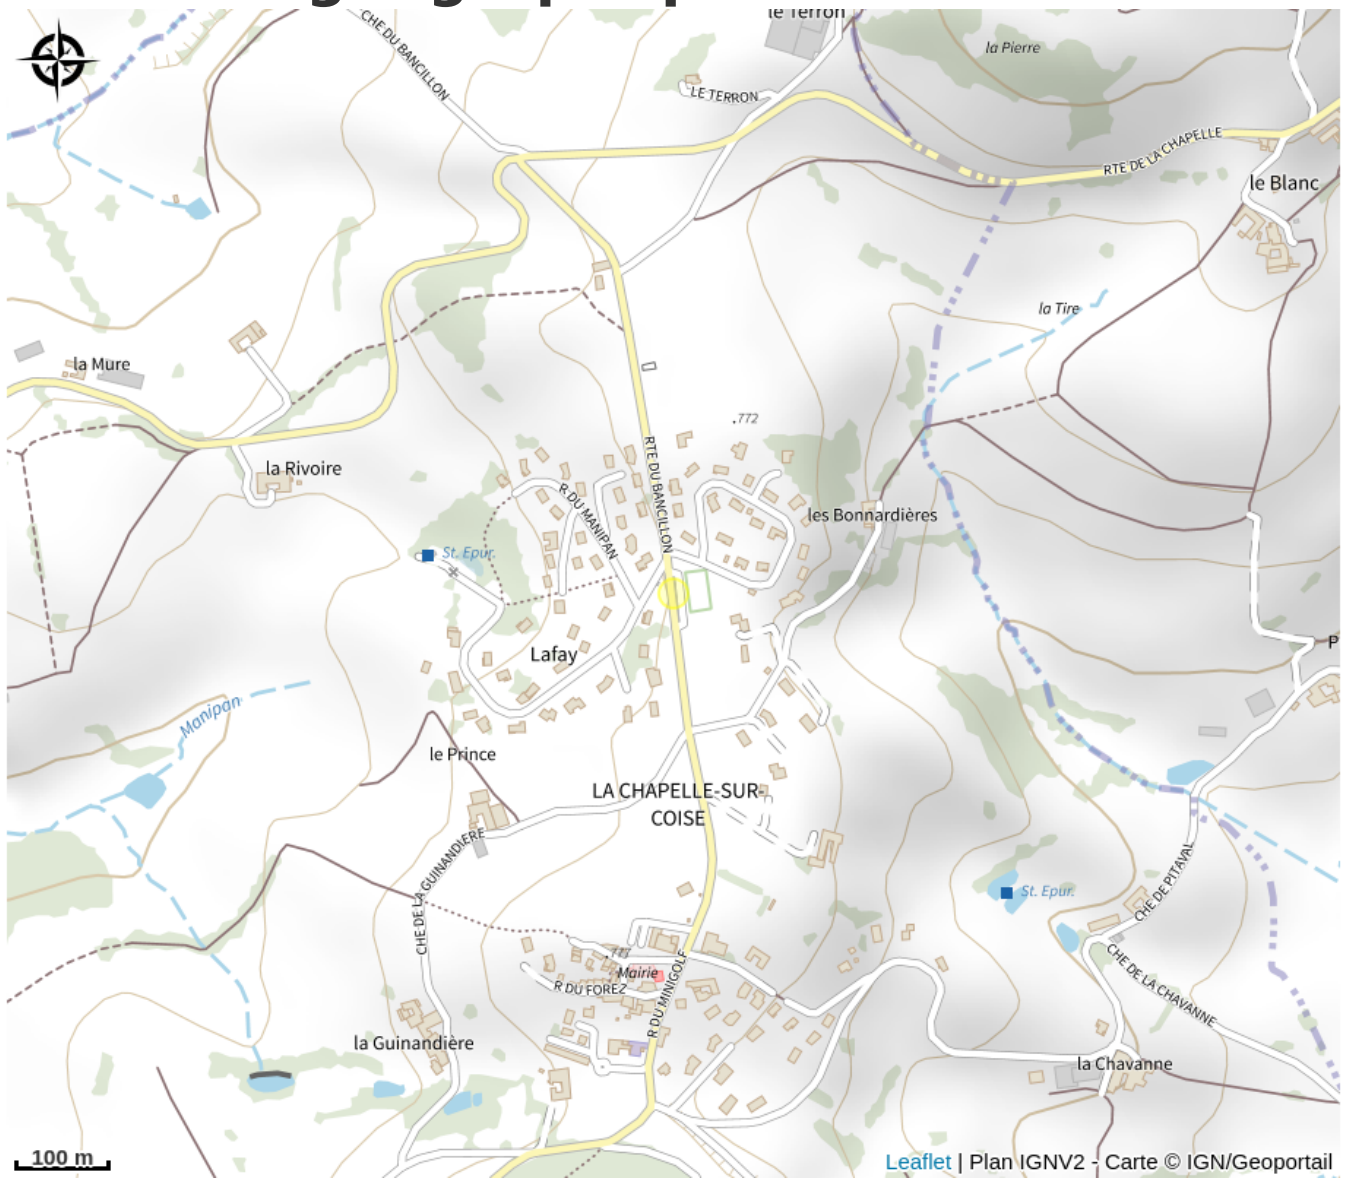

# Aire de pique nique et espace loisirs

Rhône

Crédit photo : Aire de pique nique et espace loisirs (OTIMDL)

*Aire de pique nique à l'espace loisirs avec jeux pour enfants, et divers jeux pour sportifs. Terrain de pétanque, terrain de tennis. Toilettes.*

# Situation géographique