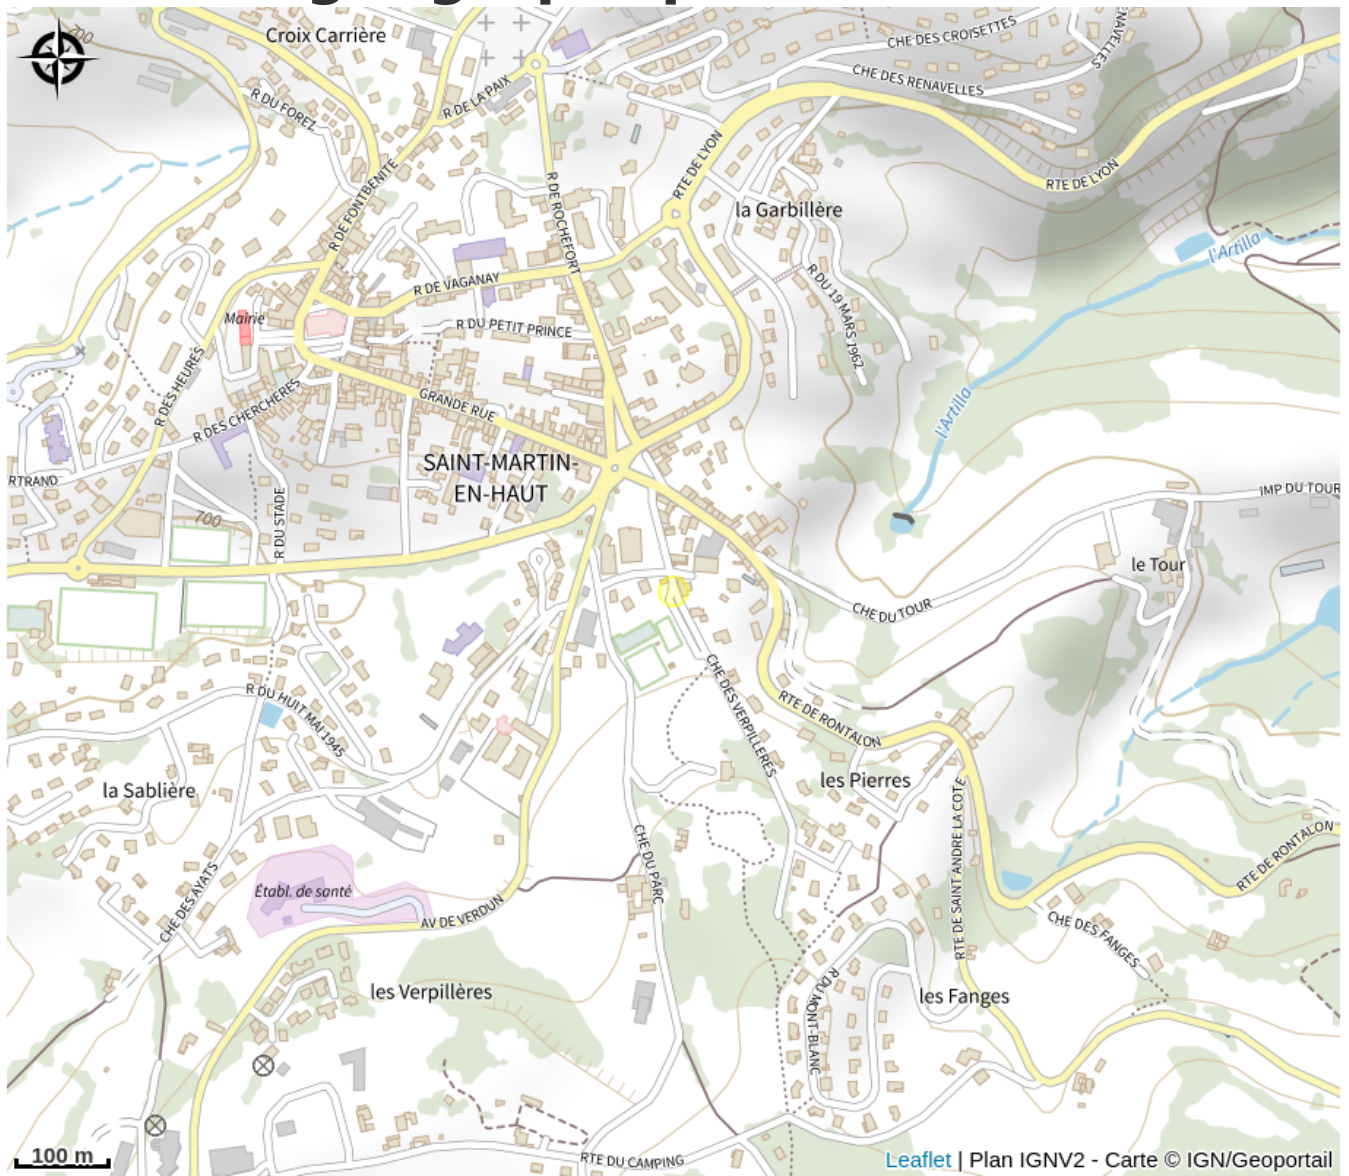

Aire de pique nique du Parc Mon Roc

Rhône

Aire de pique nique située dans un grand parc arboré, sur les hauteurs de la commune.

Infos pratiques

Categorie : Autres sites recommandés

Situation géographique

Toutes les infos pratiques

Informations pratiques

Tarifs:

Accès libre.

Services:

Animaux acceptés

Fiche mise à jour par OTI des Monts du Lyonnais le 25/11/2022

Contact

Chemin des Verpillières