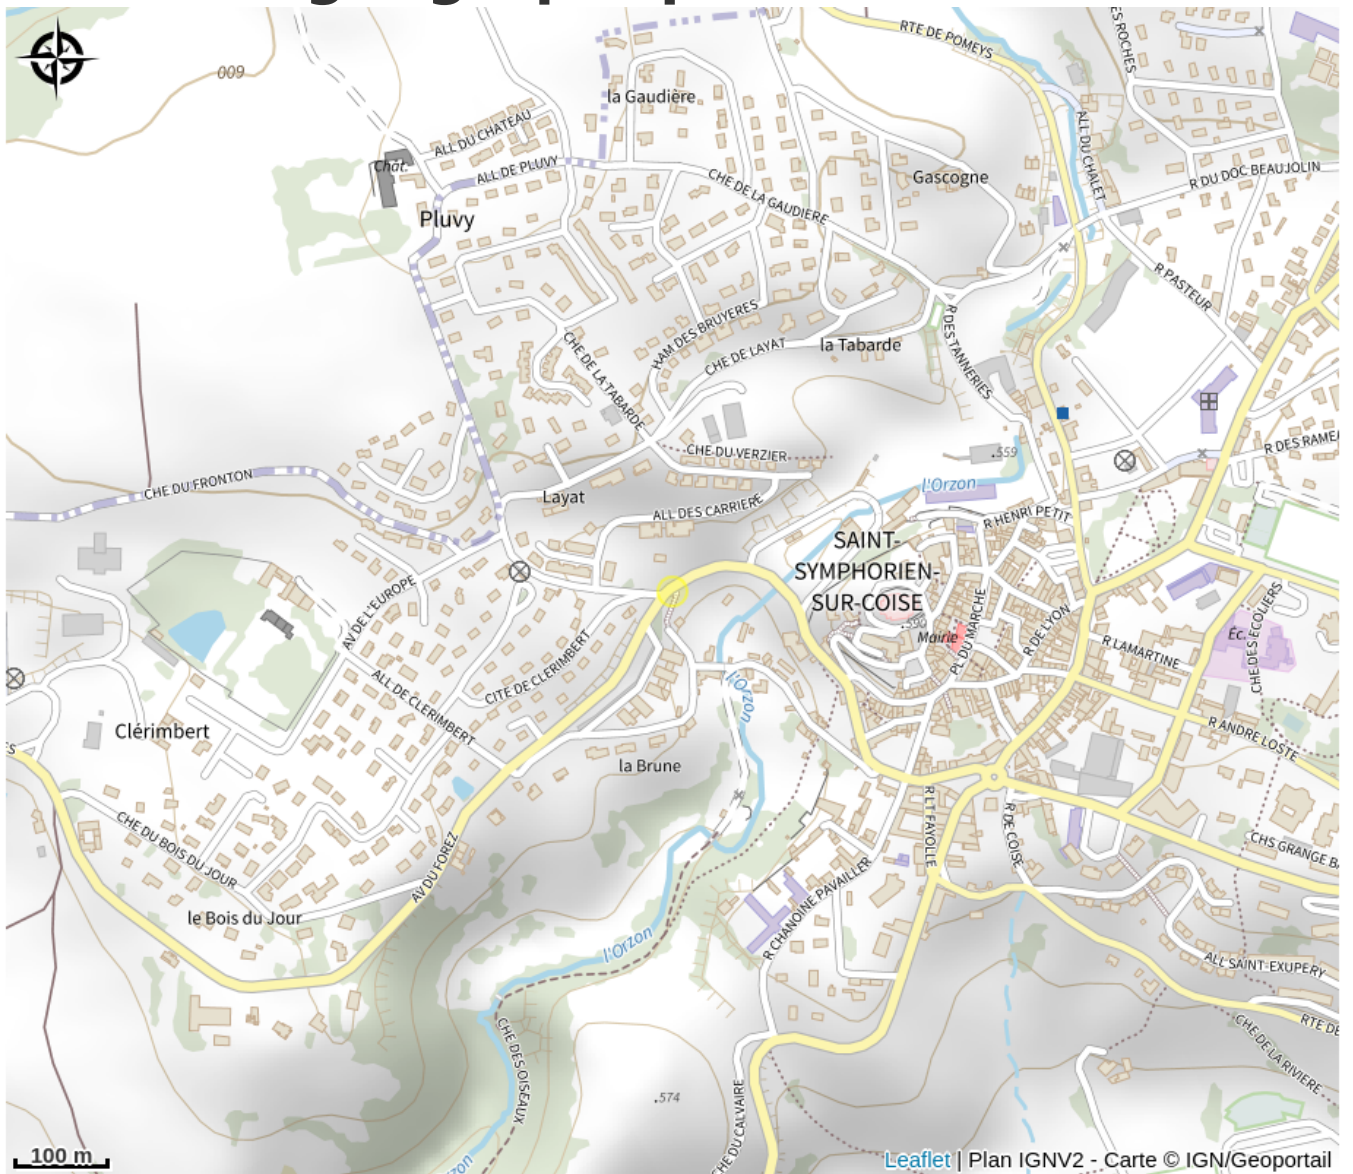

Aire de pique nique de Pont Guéraud

Rhône

Crédit photo : Aire de pique nique Pont Guéraud (OTI MDL)

Aire ombragée située à proximité du bourg historique de Saint Symphorien sur Coise.

Infos pratiques

Categorie : Autres sites recommandés

Situation géographique

Toutes les infos pratiques

Informations pratiques

Ouverture:

Toute l'année.

Services:

Animaux acceptés

Fiche mise à jour par OTI des Monts du Lyonnais le 25/11/2022