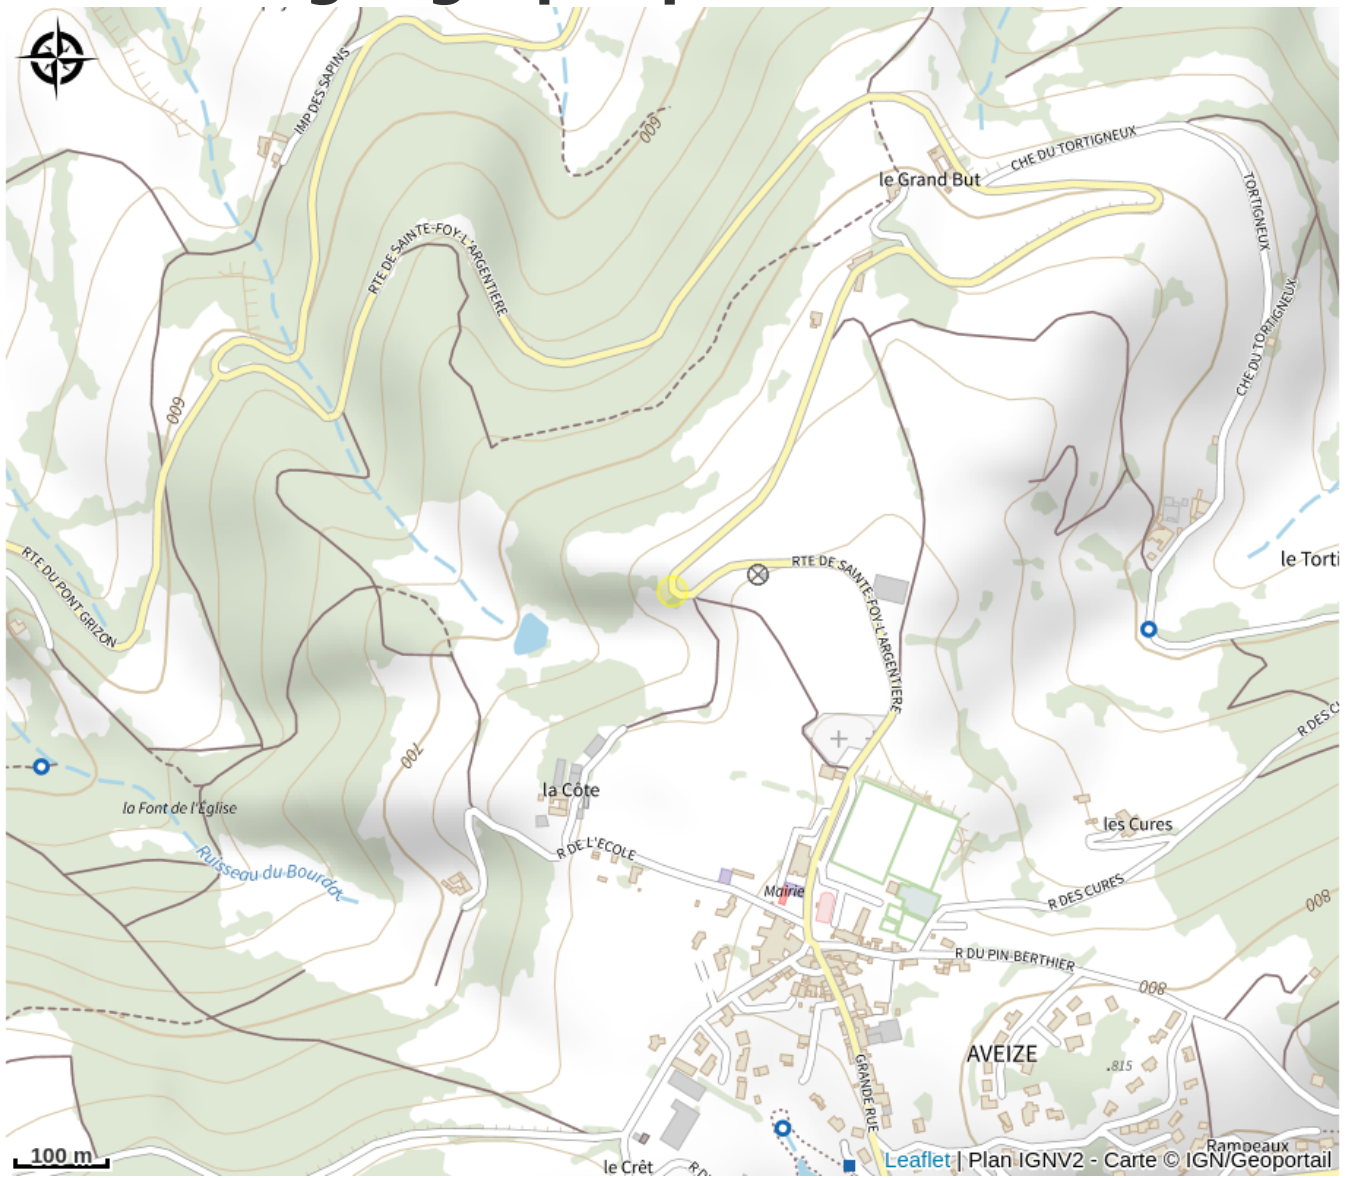

# Aire de pique nique de la Côte

Rhône

Crédit photo : (OTIMDL)

*Table de pique nique et table d'orientation à proximité.*

# Situation géographique

### Ouverture:

Toute l'année.