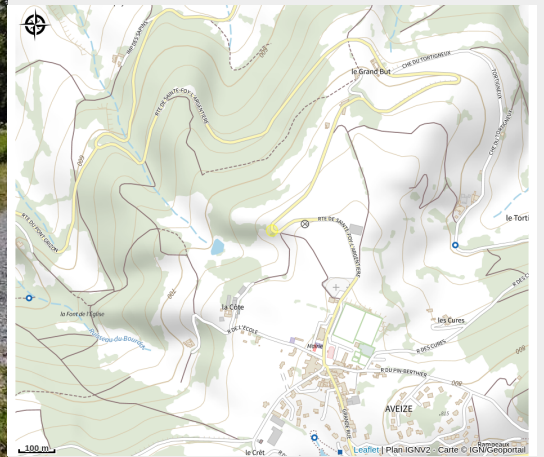

# Aire de pique nique de la Côte

Rhône

Crédit photo : (OTIMDL)

*Table de pique nique et table d'orientation à proximité.*

# Situation géographique