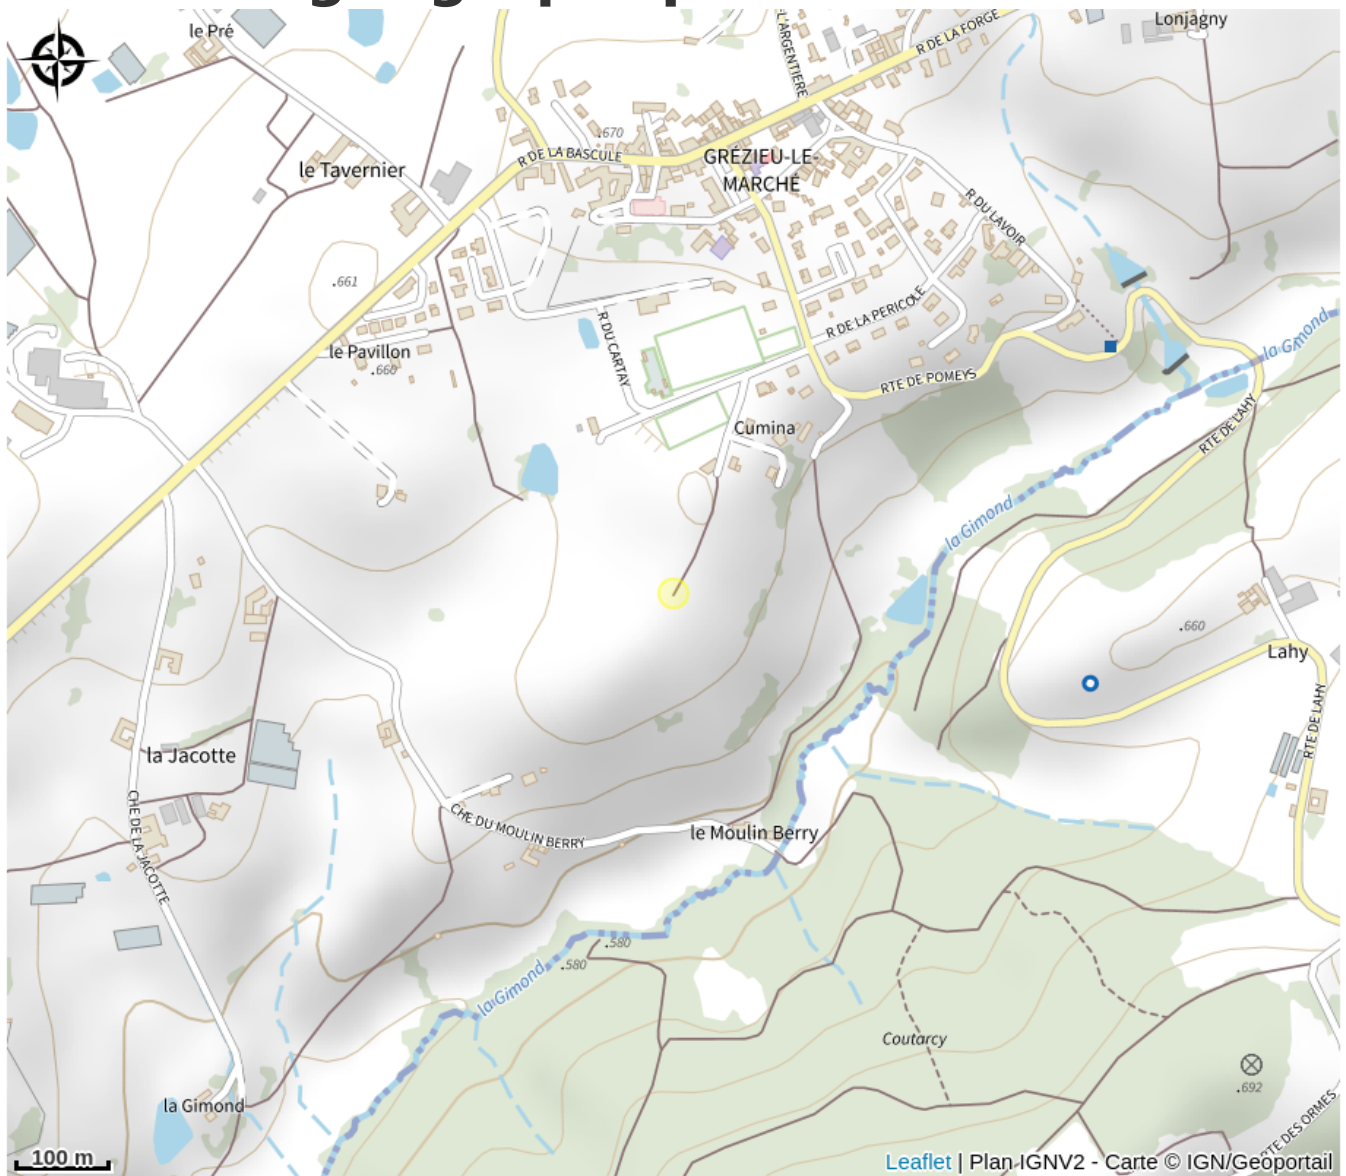

Aire de pique nique de la Madone

Rhône

No photo

Aire de pique nique avec jeux pour enfants.

Infos pratiques

Categorie : Autres sites recommandés

Situation géographique

Toutes les infos pratiques