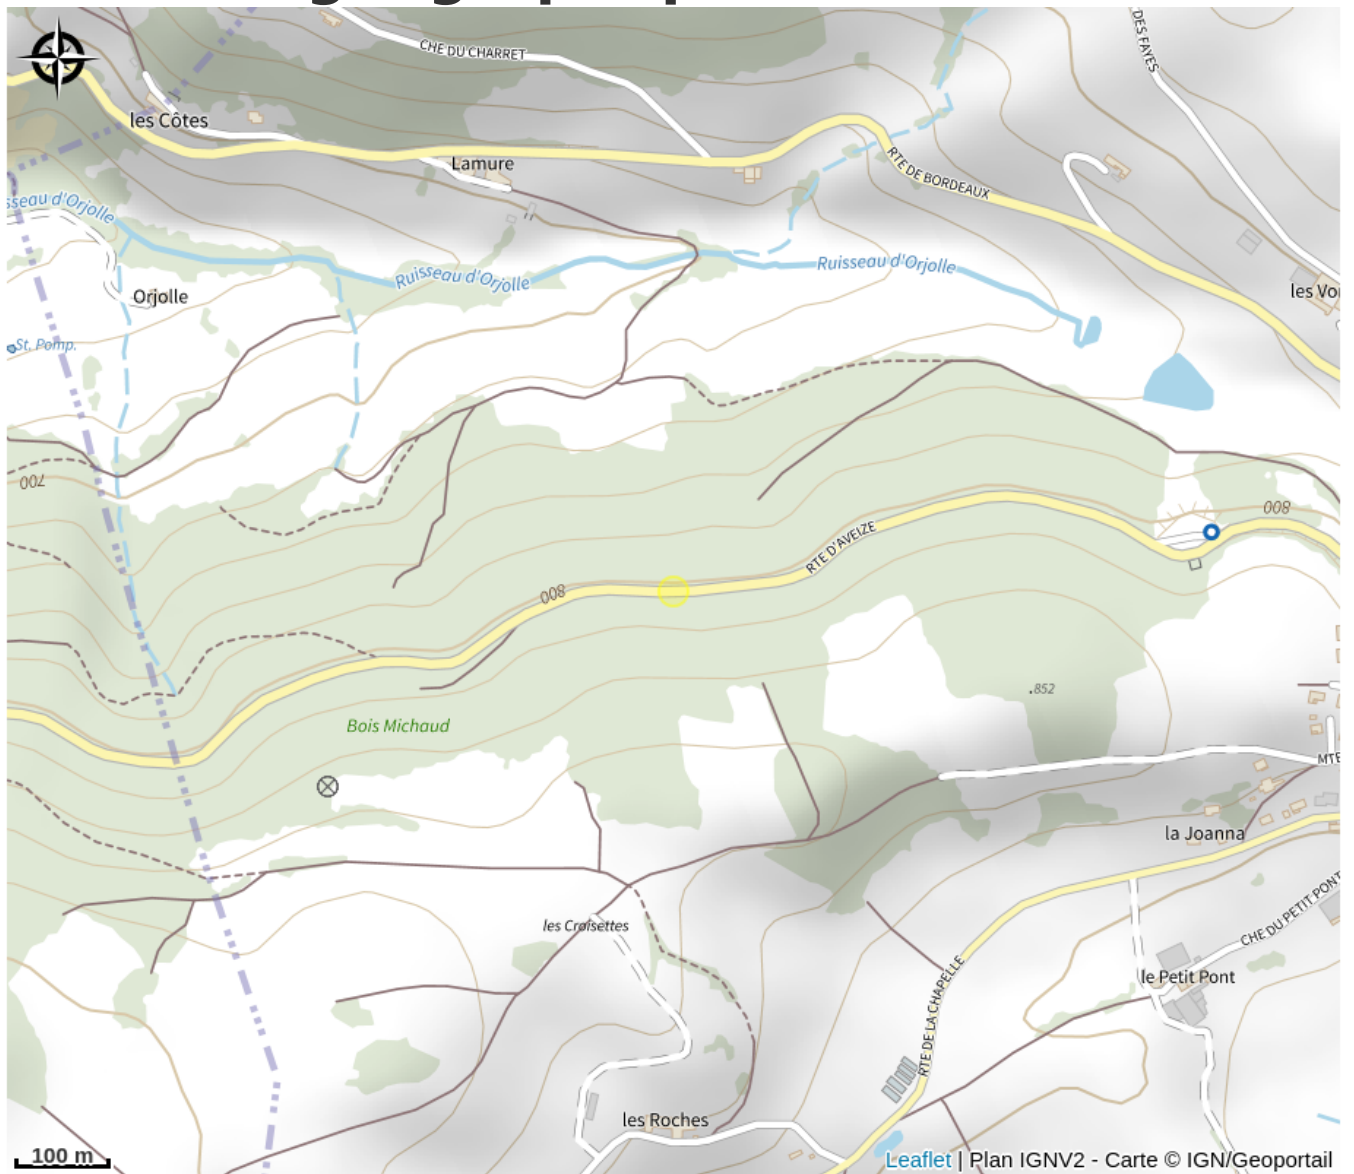

Aire de pique nique du Bois des Courtines

Rhône

Crédit photo : Aire de pique nique du bois des Courtines (OTHL)

Aire très ombragée située à 1km du village en direction d'Aveize.

Infos pratiques

Categorie : Autres sites recommandés

Situation géographique

Toutes les infos pratiques

Informations pratiques

Ouverture:

Toute l'année.

Services:

Animaux acceptés

Fiche mise à jour par OTI des Monts du Lyonnais le 23/11/2022