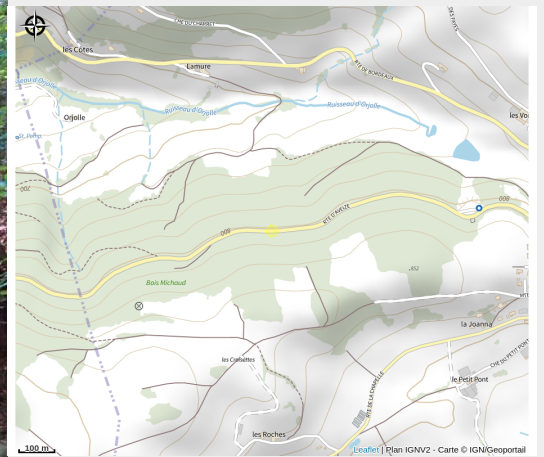

Aire de pique nique du Bois des Courtines

Rhône

Crédit photo : Aire de pique nique du bois des Courtines (OTHL)

Aire très ombragée située à 1km du village en direction d'Aveize.

Infos pratiques

Categorie : Autres sites recommandés

Situation géographique

Toutes les infos pratiques

Informations pratiques

Ouverture:

Toute l'année.

Services:

Animaux acceptés

Fiche mise à jour par OTI des Monts du Lyonnais le 23/11/2022