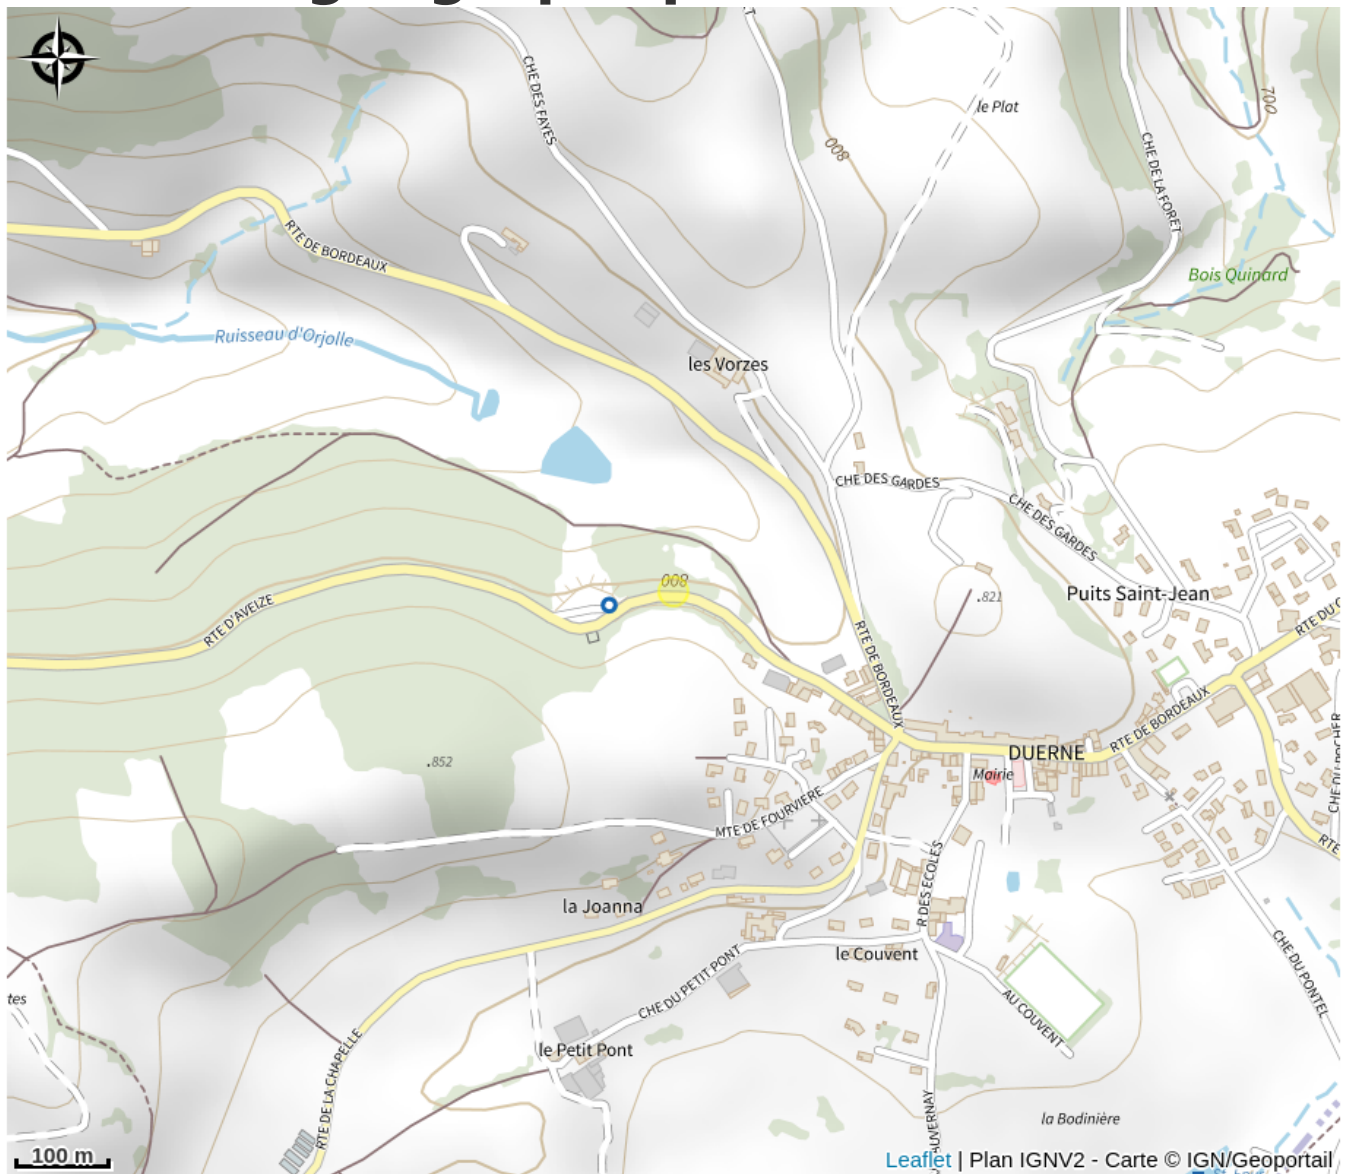

Aire de pique nique de l'étang

Rhône

Crédit photo : Aire de pique nique (OTI MDL)

Aire ombragée située à proximité du village, en direction d'Aveize.

Infos pratiques

Categorie : Autres sites recommandés

Situation géographique

Toutes les infos pratiques

Informations pratiques

Ouverture:

Toute l'année.

Services:

Animaux acceptés

Fiche mise à jour par Destination Monts du Lyonnais le 23/11/2022

Contact