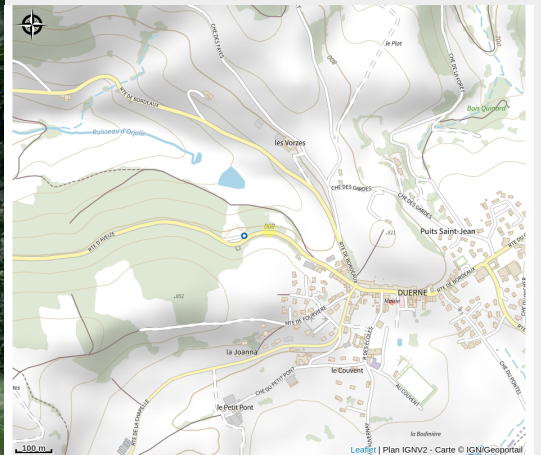

Aire de pique nique de l'étang

Rhône

Crédit photo : Aire de pique nique (OTI MDL)

Aire ombragée située à proximité du village, en direction d'Aveize.

Infos pratiques

Categorie : Autres sites recommandés

Situation géographique