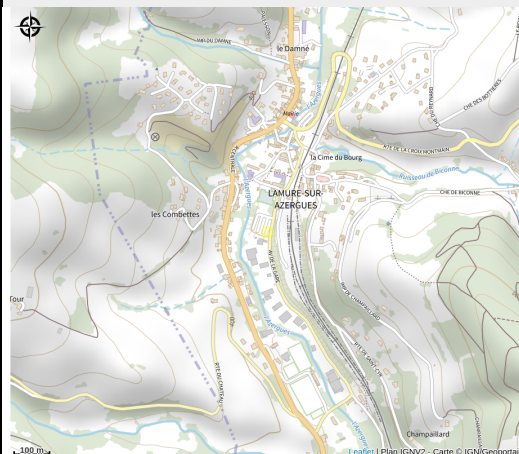

Aire de pique-nique

Rhône

No photo

Site aménagé.

Infos pratiques

Categorie : Autres sites
recommandés

Situation géographique

Toutes les infos pratiques

Informations pratiques

Ouverture:

Du 01/01 au 31/12.

Tarifs:

Gratuit

Fiche mise à jour par Office de Tourisme du Beaujolais Vert - Lac des sapins le 26/03/2015

Contact

Parking de la salle pluraliste